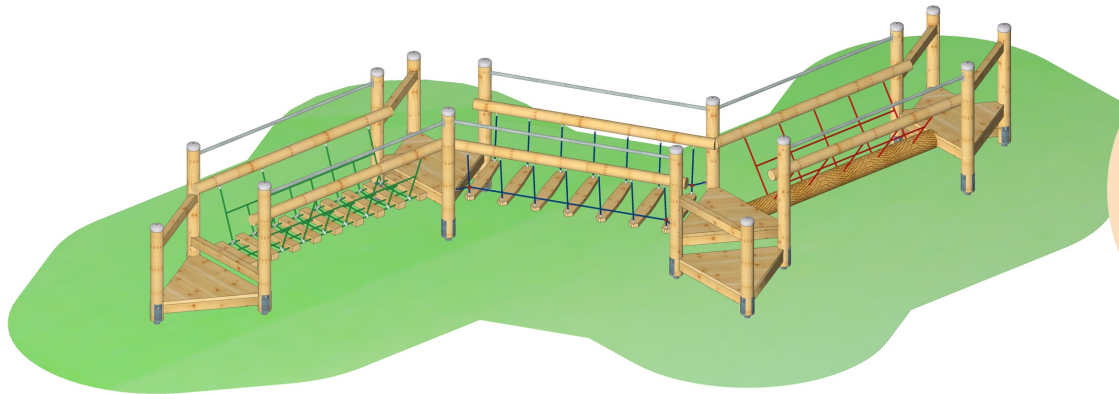

Art. Nr. 34 2700 0001

Mehrgenerationenanlage "Herzogenriedpark"

www.spessart-holz.de

Altersklasse  
3 - 99 Jahre  
-  
für 8  
Personen

**Podesthöhe:** 0,25 m / 0,50 m  
**Freie Fallhöhe:** 0,50 m  
**Gerätemaß:** 9,09 x 5,00 x 1,50 m  
**Mindestraum:** 11,94 x 7,89 x 3,50 m  
**Fallschutz nach DIN EN 1176:** keine besonderen Anforderungen, Rasen empfohlen  
**Bodenprofil:** ebenes Gelände  
**Größtes Teil:** Podest Länge 1,50 m  
**Schwerstes Teil:** ca. 80 kg  
**Ersatzteile verfügbar**

**Fundamente:**  
15 x F1

**Montage ohne Fundament- und Betonarbeiten:**  
2 Personen x 5,0 Stunden

**Lieferart:** vormontierte Elemente

**Spielgerät entsprechend DIN EN 1176**

Spielkombination aus dem ""System 110"" inkl. Pfostenschuhen und Abdeckkappen  
bestehend aus:

4 x Dreieckpodest Podesthöhe 0,25 m  
3 x Dreieckpodest Podesthöhe 0,50 m  
1 x Tibetbrücke  
1 x Schwebenbrücke  
1 x Seilhängebrücke  
6 x Handlauf aus Edelstahl

**Art. Nr. 34 2700 0001**

**Mehrgenerationenanlage "Herzogenriedpark"**

Zeichnungen ohne Maßstab