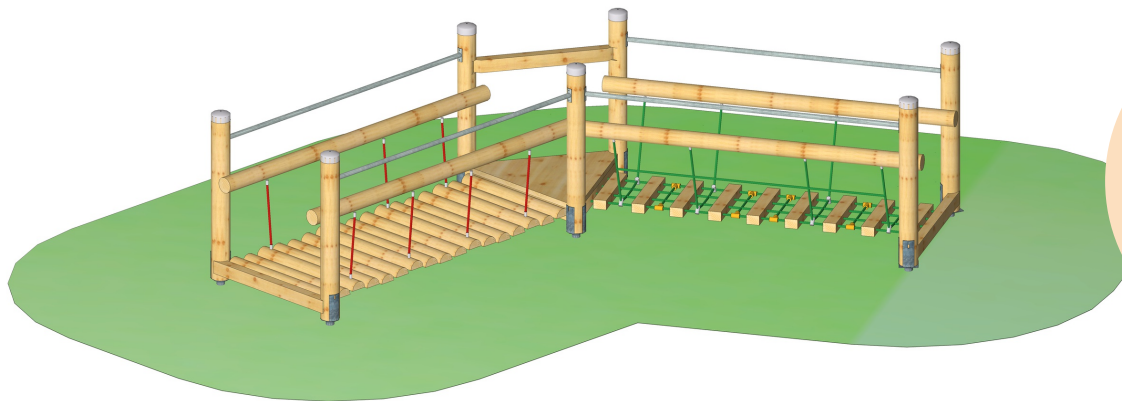

Art. Nr. 34 2100 0001

Mehrgenerationenanlage "Winterrain"

www.spessart-holz.de

Altersklasse
3 - 99 Jahre
-
für 5
Personen

Spielkombination aus dem ""System 110"" inkl. Pfostenschuhen und Abdeckkappen
bestehend aus:

- 1 x Dreieckpodest Podesthöhe 0,19 m
- 1 x Seilhängebrücke
- 1 x Wackelbrücke
- 4 x Handlauf aus Edelstahl

Podesthöhe: 0,19 m
Freie Fallhöhe: 0,19 m
Gerätemaß: 4,73 x 3,37 x 1,30 m
Mindestraum: 7,60 x 6,20 x 3,30 m
Fallschutz nach DIN EN 1176: keine besonderen Anforderungen, Rasen empfohlen
Bodenprofil: ebenes Gelände
Größtes Teil: Podest Länge 1,33 m
Schwerstes Teil: ca. 80 kg
Ersatzteile verfügbar

Fundamente:
7 x F1

Montage ohne Fundament- und Betonarbeiten:
2 Personen x 2,0 Stunden

Lieferart: vormontierte Elemente

Spielgerät entsprechend DIN EN 1176

Art. Nr. 34 2100 0001
Mehrgenerationenanlage "Winterrain"

Zeichnungen ohne Maßstab