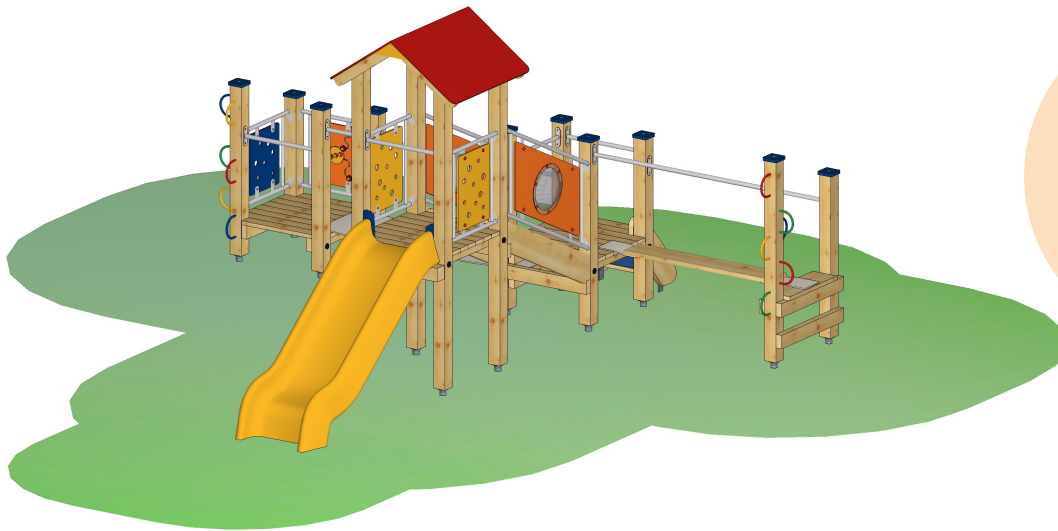

**Art. Nr. 33 2030 0018**  
**Clevermoto-Spielanlage "Anna"**

**Altersklasse**  
**1 - 6 Jahre**  
-  
**für 14 Kinder**

**Podesthöhe:** 0,50 m / 1,00 m  
**Freie Fallhöhe:** 1,00 m  
**Gerätemaß:** 4,48 x 4,50 x 2,47 m  
**Mindestraum:** 7,81 x 7,47 x 4,47 m  
**Fallschutz nach DIN EN 1176:** Rasen empfohlen  
**Bodenprofil:** ebenes Gelände  
**Größtes Teil:** Turm Länge 2,47 m  
**Schwerstes Teil:** ca. 90 kg  
**Ersatzteile verfügbar**

**Fundamente:**  
14 x K1 / 2 x K2 / 1 x K3

**Montage ohne Fundament- und Betonarbeiten:**  
2 Personen x 7,0 Stunden

**Lieferart:** vormontierte Elemente

**Spielgerät entsprechend DIN EN 1176**

Spielgerät inkl. Pfostenschuhe und Abdeckkappen  
bestehend aus:

- 1 x Turm Podesthöhe 100 cm
- 1 x Satteldach aus HPL
- 1 x Podest Podesthöhe 50 cm
- 1 x Podest Podesthöhe 30 cm
- 1 x Treppe
- 1 x Brücke schräg
- 1 x Brüstungssatz schräg mit Fenstern
- 2 x Brüstung 57 cm mit Lochplatte
- 1 x Rutsche aus PE, Anbauhöhe 100 cm
- 1 x Wackelbrett 19,5 cm mit Standpfosten und 2 Handläufen
- 1 x Gummiband 50 cm mit Startpodest und 2 Handläufen
- 1 x Brüstung 57 cm mit Drehscheibe
- 1 x Brüstung 57 cm mit Lochplatte
- 12 x Kletterseil für Standpfosten
- 4 x Handlauf aus Edelstahl

**Art. Nr. 33 2030 0018**  
**Clevermoto-Spielanlage "Anna"**

Zeichnungen ohne Maßstab