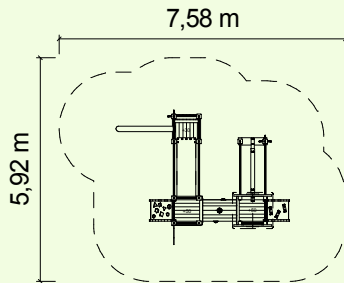

Grundriss: 1:200

Module / Anbauteile:

- 1 x Turm mit Satteldach PH 50
- 1 x Podest PH 50
- 1 x Kriechtunnel mit Fenster
- 1 x Einbaubank 57
- 1 x Kletteraufstieg
- 1 x Geo-Aufstieg
- 1 x Leiter PH 50
- 1 x Steigplatte
- 1 x Brüstung 57 mit Lochplatte
- 5 x Handlauf VA 57
- 1 x Fahnenmast
- 1 x Gummiband 500 mit Startpodest PH 30 und 4 Handläufen
- 1 x Wackelbrett 95 mit Startpfosten und 2 Handläufen
- 1 x Balancierbrett PH 30

Podesthöhe / Freie Fallhöhe:	0,50 m / 0,50 m
Gerätemaß (LxBxH):	4,60 x 3,55 x 2,40 m
Mindestraum (LxBxH):	7,58 x 5,92 x 2,50 m
Boden / Fallschutz:	ebenes Gelände / Rasen empfohlen
Größtes Teil: Maß / Gewicht:	Podest m. Fahne L=2,40 / Turm ca. 72 kg
Fundamente:	15 x K1, 4 x K2 (je d 30 / H 40 cm)
Montage o. Fundamentarbeiten:	2 Personen x 7,5 Std
Lieferart:	vormontierte Elemente
Altersklasse:	1 - 6 Jahre