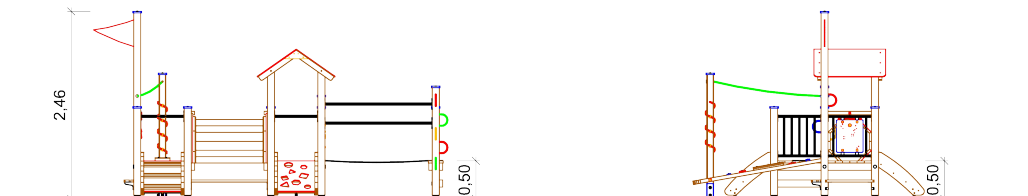

Art. Nr. 33 2030 0011

Clevermoto-Spielanlage "Jules"

**Altersklasse
1 - 6 Jahre
-
für 16 Kinder**

Podesthöhe: 0,50 m
Freie Fallhöhe: 0,50 m
Gerätemaß: 4,66 x 3,01 x 2,40 m
Mindestraum: 7,19 x 6,01 x 4,40 m
Fallschutz nach DIN EN 1176: Rasen empfohlen
Bodenprofil: ebenes Gelände
Größtes Teil: Podest mit Fahne Länge 2,40 m
Schwerstes Teil: Verandaturm ca. 125 kg
Ersatzteile verfügbar

Fundamente:
12 x K1 / 6 x K2 / 1 x K5

Montage ohne Fundament- und Betonarbeiten:
2 Personen x 7,5 Stunden

Lieferart: vormontierte Elemente

Spielgerät entsprechend DIN EN 1176

Spielgerät inkl. Pfostenschuhe und Abdeckkappen bestehend aus:

- 1 x Verandaturm Podesthöhe 50 cm
- 1 x Satteldach aus HPL
- 2 x Podest Podesthöhe 50 cm
- 1 x Fahne
- 1 x Rutschbrett
- 1 x Schräge Ebene
- 1 x Geoaufstieg
- 1 x Kriechtunnel
- 1 x Gummiband 19,5 cm mit Startpfosten und 2 Handläufen
- 1 x Balancierbrett mit Startpfosten
- 1 x Einbaubank
- 1 x Einbaubank 100 cm
- 1 x Brüstung 57 cm mit Drehscheibe
- 1 x Brüstung 57 cm mit Steuerrad
- 1 x Brüstung 57 cm
- 4 x Handlauf aus Edelstahl

Art. Nr. 33 2030 0011 Clevermoto-Spielanlage "Jules"

Zeichnungen ohne Maßstab