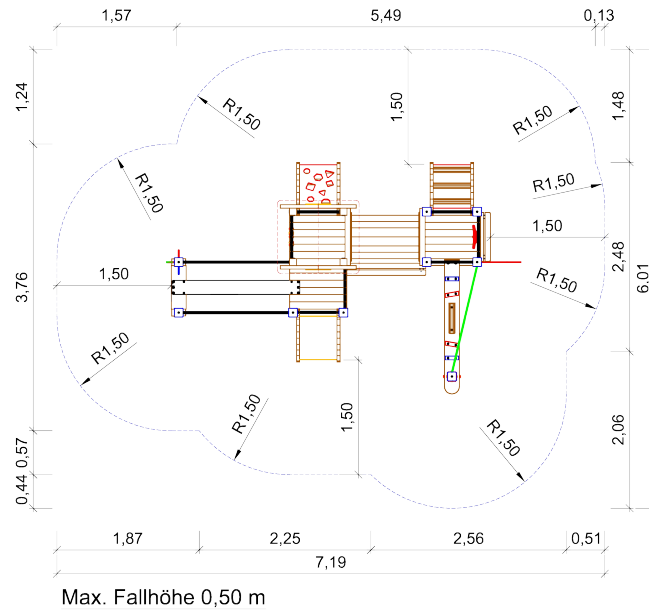

Art. Nr. 33 2030 0011

Clevermoto-Spielanlage "Jules"

**Altersklasse
1 - 6 Jahre
-
für 16 Kinder**

Podesthöhe: 0,50 m
Freie Fallhöhe: 0,50 m
Gerätemaß: 4,66 x 3,01 x 2,40 m
Mindestraum: 7,19 x 6,01 x 4,40 m
Fallschutz nach DIN EN 1176: Rasen empfohlen
Bodenprofil: ebenes Gelände
Größtes Teil: Podest mit Fahne Länge 2,40 m
Schwerstes Teil: Verandaturm ca. 125 kg
Ersatzteile verfügbar

- 1 x Verandaturm Podesthöhe 50 cm
- 1 x Satteldach aus HPL
- 2 x Podest Podesthöhe 50 cm
- 1 x Fahne
- 1 x Rutschbrett
- 1 x Schräge Ebene
- 1 x Geoaufstieg
- 1 x Kriechtunnel
- 1 x Gummiband 19,5 cm mit Startpfosten und 2 Handläufen
- 1 x Balancierbrett mit Startpfosten
- 1 x Einbaubank
- 1 x Einbaubank 100 cm
- 1 x Brüstung 57 cm mit Drehscheibe
- 1 x Brüstung 57 cm mit Steuerrad
- 1 x Brüstung 57 cm
- 4 x Handlauf aus Edelstahl

Art. Nr. 33 2030 0011 Clevermoto-Spielanlage "Jules"

Zeichnungen ohne Maßstab