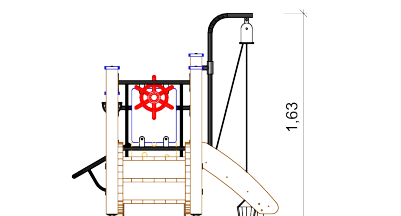

Art. Nr. 33 2020 0123

Kleinkinder-Sandspielhaus "Luna 4"

Altersklasse
3 - 6 Jahre

-

Podesthöhe: 0,30 m / 0,50 m
Freie Fallhöhe: 0,50 m
Gerätemaß: 1,96 x 1,62 x 1,63 m
Mindestraum: 4,34 x 4,14 x 3,63 m
Fallschutz nach DIN EN 1176: Spielsand empfohlen
Bodenprofil: ebenes Gelände
Größtes Teil:
Schwerstes Teil:
Ersatzteile verfügbar

Fundamente:
6 x K1 / 4 x K2

Montage ohne Fundament- und Betonarbeiten:
2 Personen x 4,5 Stunden

Lieferart: vormontierte Elemente

Spielgerät entsprechend DIN EN 1176

Spielgerät inkl. Pfostenschuhe und Abdeckkappen bestehend aus:

- 1 x Turm Podesthöhe 50 cm
- 1 x Anbaupodest Podesthöhe 30 cm
- 1 x Rutschbrett
- 1 x Treppe
- 1 x Brüstung 57 cm
- 1 x Brüstung 57 cm mit Steuerrad
- 1 x Brüstung 57 cm mit Lochplatte und Theke
- 1 x Sandladestation
- 1 x Drehbarer Sandkran aus Edelstahl
- 3 x Handlauf aus Edelstahl

Art. Nr. 33 2020 0123

Kleinkinder-Sandspielhaus "Luna 4"

Max. Fallöhe 0,50 m

Zeichnungen ohne Maßstab