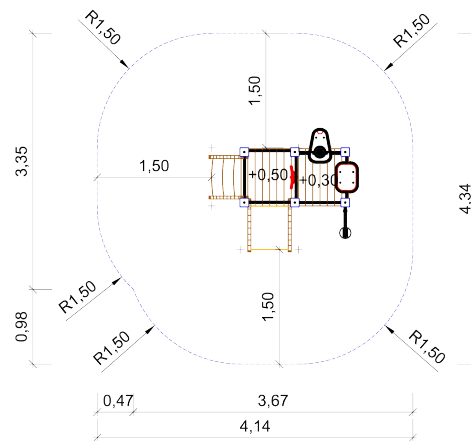

Art. Nr. 33 2020 0123

Kleinkinder-Sandspielhaus "Luna 4"

Altersklasse
3 - 6 Jahre

-

Podesthöhe: 0,30 m / 0,50 m
Freie Fallhöhe: 0,50 m
Gerätemaß: 1,96 x 1,62 x 1,63 m
Mindestraum: 4,34 x 4,14 x 3,63 m
Fallschutz nach DIN EN 1176: Spielsand empfohlen
Bodenprofil: ebenes Gelände
Größtes Teil:
Schwerstes Teil:
Ersatzteile verfügbar

- 1 x Turm Podesthöhe 50 cm
- 1 x Anbaupodest Podesthöhe 30 cm
- 1 x Rutschbrett
- 1 x Treppe
- 1 x Brüstung 57 cm
- 1 x Brüstung 57 cm mit Steuerrad
- 1 x Brüstung 57 cm mit Lochplatte und Theke
- 1 x Sandladestation
- 1 x Drehbarer Sandkran aus Edelstahl
- 3 x Handlauf aus Edelstahl

Art. Nr. 33 2020 0123

Kleinkinder-Sandspielhaus "Luna 4"

Max. Fallöhe 0,50 m

Zeichnungen ohne Maßstab