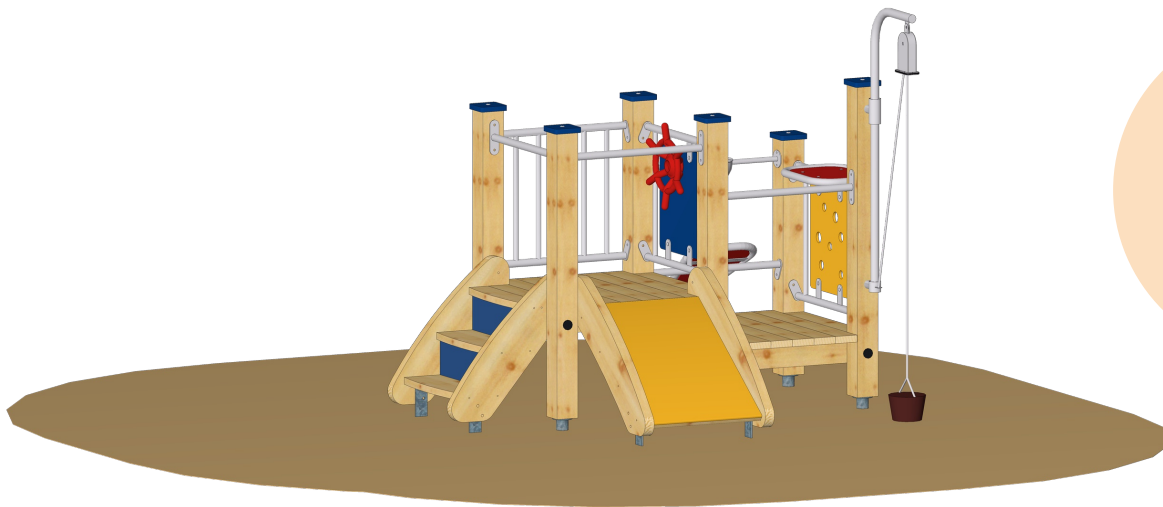

Art. Nr. 33 2020 0123

Kleinkinder-Sandspielhaus "Luna 4"

Altersklasse
3 - 6 Jahre

-

Podesthöhe: 0,30 m / 0,50 m
Freie Fallhöhe: 0,50 m
Gerätemaß: 1,96 x 1,62 x 1,63 m
Mindestraum: 4,34 x 4,14 x 3,63 m
Fallschutz nach DIN EN 1176: Spielsand empfohlen
Bodenprofil: ebenes Gelände
Größtes Teil:
Schwerstes Teil:
Ersatzteile verfügbar

Fundamente:
6 x K1 / 4 x K2

Montage ohne Fundament- und Betonarbeiten:
2 Personen x 4,5 Stunden

Lieferart: vormontierte Elemente

Spielgerät entsprechend DIN EN 1176

Spielgerät inkl. Pfostenschuhe und Abdeckkappen bestehend aus:

- 1 x Turm Podesthöhe 50 cm
- 1 x Anbaupodest Podesthöhe 30 cm
- 1 x Rutschbrett
- 1 x Treppe
- 1 x Brüstung 57 cm
- 1 x Brüstung 57 cm mit Steuerrad
- 1 x Brüstung 57 cm mit Lochplatte und Theke
- 1 x Sandladestation
- 1 x Drehbarer Sandkran aus Edelstahl
- 3 x Handlauf aus Edelstahl

Art. Nr. 33 2020 0123

Kleinkinder-Sandspielhaus "Luna 4"

Max. Fallöhe 0,50 m

Zeichnungen ohne Maßstab