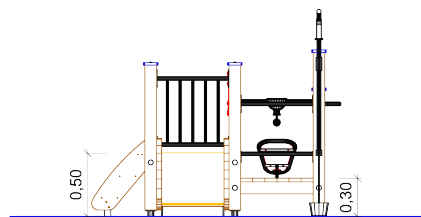

Art. Nr. 33 2020 0123

Kleinkinder-Sandspielhaus "Luna 4"

Altersklasse
3 - 6 Jahre

-

Podesthöhe: 0,30 m / 0,50 m
Freie Fallhöhe: 0,50 m
Gerätemaß: 1,96 x 1,62 x 1,63 m
Mindestraum: 4,34 x 4,14 x 3,63 m
Fallschutz nach DIN EN 1176: Spielsand empfohlen
Bodenprofil: ebenes Gelände
Größtes Teil:
Schwerstes Teil:
Ersatzteile verfügbar

Fundamente:
6 x K1 / 4 x K2

Montage ohne Fundament- und Betonarbeiten:
2 Personen x 4,5 Stunden

Lieferart: vormontierte Elemente

Spielgerät entsprechend DIN EN 1176

Spielgerät inkl. Pfostenschuhe und Abdeckkappen bestehend aus:

- 1 x Turm Podesthöhe 50 cm
- 1 x Anbaupodest Podesthöhe 30 cm
- 1 x Rutschbrett
- 1 x Treppe
- 1 x Brüstung 57 cm
- 1 x Brüstung 57 cm mit Steuerrad
- 1 x Brüstung 57 cm mit Lochplatte und Theke
- 1 x Sandladestation
- 1 x Drehbarer Sandkran aus Edelstahl
- 3 x Handlauf aus Edelstahl

Art. Nr. 33 2020 0123

Kleinkinder-Sandspielhaus "Luna 4"

Max. Fallöhe 0,50 m

Zeichnungen ohne Maßstab