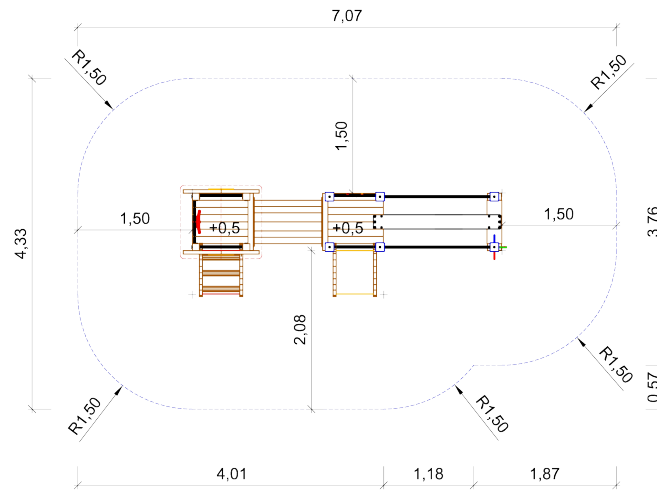

Art. Nr. 33 2020 0103
Clevermoto-Spielanlage "Lucy"

Altersklasse
1 - 6 Jahre
-
für 11 Kinder

Podesthöhe: 0,50 m
Freie Fallhöhe: 0,50 m
Gerätemaß: 4,31 x 1,80 x 1,97 m
Mindestraum: 7,07 x 4,33 x 3,97 m
Fallschutz nach DIN EN 1176: Rasen empfohlen
Bodenprofil: ebenes Gelände
Größtes Teil: Turm Länge 1,97 m
Schwerstes Teil: ca. 75 kg
Ersatzteile verfügbar

Fundamente:
10 x K1 / 4 x K2

Montage ohne Fundament- und Betonarbeiten:
2 Personen x 5,5 Stunden

Lieferart: vormontierte Elemente

Spielgerät entsprechend DIN EN 1176

Spielgerät inkl. Pfostenschuhe und Abdeckkappen
bestehend aus:

- 1 x Turm Podesthöhe 50 cm
- 1 x Podest Podesthöhe 50 cm
- 1 x Satteldach aus HPL
- 1 x Schräge Ebene
- 1 x Rutschbrett
- 1 x Gummiband 19,5 cm mit Startpfosten und 2 Handläufen
- 1 x Kriechtunnel
- 1 x Brüstung 57 cm mit Steuerrad
- 1 x Brüstung 57 cm
- 1 x Brüstung 57 cm mit Tafel
- 2 x Handlauf aus Edelstahl

Art. Nr. 33 2020 0103 Clevermoto-Spielanlage "Lucy"

Max. Fallhöhe 0,50 m

Zeichnungen ohne Maßstab