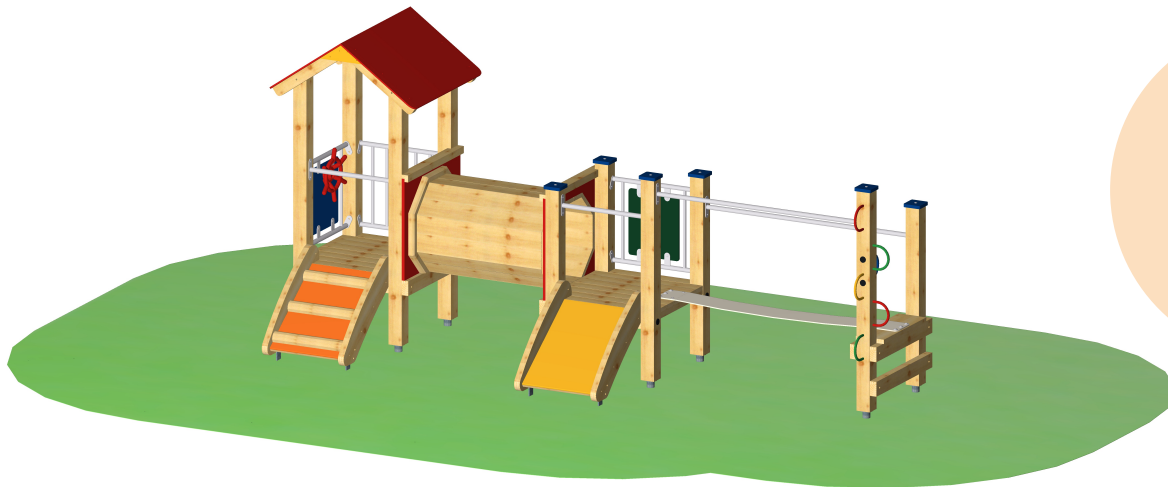

Art. Nr. 33 2020 0103
Clevermoto-Spielanlage "Lucy"

Altersklasse
1 - 6 Jahre
-
für 11 Kinder

Podesthöhe: 0,50 m
Freie Fallhöhe: 0,50 m
Gerätemaß: 4,31 x 1,80 x 1,97 m
Mindestraum: 7,07 x 4,33 x 3,97 m
Fallschutz nach DIN EN 1176: Rasen empfohlen
Bodenprofil: ebenes Gelände
Größtes Teil: Turm Länge 1,97 m
Schwerstes Teil: ca. 75 kg
Ersatzteile verfügbar

Fundamente:
10 x K1 / 4 x K2

Montage ohne Fundament- und Betonarbeiten:
2 Personen x 5,5 Stunden

Lieferart: vormontierte Elemente

Spielgerät entsprechend DIN EN 1176

Spielgerät inkl. Pfostenschuhe und Abdeckkappen
bestehend aus:

- 1 x Turm Podesthöhe 50 cm
- 1 x Podest Podesthöhe 50 cm
- 1 x Satteldach aus HPL
- 1 x Schräge Ebene
- 1 x Rutschbrett
- 1 x Gummiband 19,5 cm mit Startpfosten und 2 Handläufen
- 1 x Kriechtunnel
- 1 x Brüstung 57 cm mit Steuerrad
- 1 x Brüstung 57 cm
- 1 x Brüstung 57 cm mit Tafel
- 2 x Handlauf aus Edelstahl

Art. Nr. 33 2020 0103 Clevermoto-Spielanlage "Lucy"

Max. Fallhöhe 0,50 m

Zeichnungen ohne Maßstab