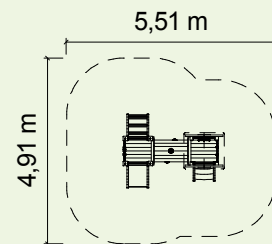

Kleinkinderspielanlage

für 10 Kinder

Kleinkinder U 3

Kleinkinderspielanlage „Emily 2“

Art.-Nr. 33 2020 0050

Details

Podesthöhe / Freie Fallhöhe:	0,50 m / 0,50 m
Gerätemaß (LxBxH):	2,52 x 1,97 x 1,97 m
Mindestraum (LxBxH):	5,51 x 4,91 x 2,10 m
Boden / Fallschutz:	ebenes Gelände / Rasen empfohlen
Größtes Teil: Maß / Gewicht:	Turm Länge 1,97 m / ca. 74 kg
Fundamente:	8 x K1 / 6 x K2
Montage o. Fundamentarbeiten:	2 Personen x 6,0 Stunden
Lieferart:	vormontierte Elemente
Altersklasse:	1 - 6 Jahre

*Besonderes Highlight:
ein Kriechtunnel mit Fenstern.*

Grundriss: 1:200

Module / Anbauteile:

- 1 x Turm mit Satteldach PH 50 cm
- 1 x Podest PH 50 cm
- 1 x Kriechtunnel mit Fenster
- 1 x Schräge Ebene
- 1 x Brüstung 57 cm mit Steuerrad
- 1 x Brüstung VA 57 cm mit Kugeln
- 1 x Treppe
- 1 x Rutschbrett
- 1 x Brüstung 57 cm mit Drehscheibe
- 3 x Handlauf VA 57 cm