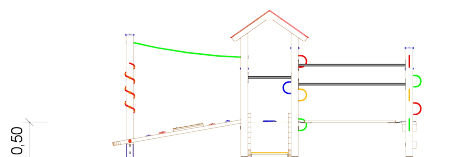

Art. Nr. 33 2010 0037

Clevermoto-Spielanlage "Umberto 2"

Altersklasse
1 - 6 Jahre
-
für 9 Kinder

Podesthöhe: 0,50 m
Freie Fallhöhe: 0,50 m
Gerätemaß: 3,99 x 2,90 x 1,97 m
Mindestraum: 6,99 x 5,88 x 3,97 m
Fallschutz nach DIN EN 1176: Rasen empfohlen
Bodenprofil: ebenes Gelände
Größtes Teil: Turm Länge 1,97 m
Schwerstes Teil: ca. 75 kg
Ersatzteile verfügbar

Fundamente:
8 x K1 / 2 x K2 / 1 x K5

Montage ohne Fundament- und Betonarbeiten:
2 Personen x 5,5 Stunden

Lieferart: vormontierte Elemente

Spielgerät entsprechend DIN EN 1176

Spielgerät inkl. Pfostenschuhe und Abdeckkappen
bestehend aus:

- 1 x Turm Podesthöhe 50 cm
- 1 x Satteldach aus HPL
- 1 x Rutschbrett
- 1 x Balancierbrett mit Startpfosten
- 1 x Gummiband 18,5 cm mit Füßen, Startpfosten und 2 Handläufen
- 1 x Wackelbrett 9,5 cm mit Startpfosten und 2 Handläufen
- 2 x Handlauf aus Edelstahl

Art. Nr. 33 2010 0037
Clevermoto-Spielanlage "Umberto 2"

Max. Fallhöhe 0,50 m

Zeichnungen ohne Maßstab