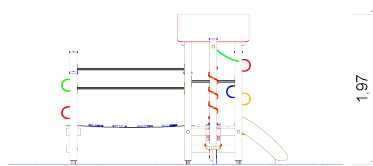

Art. Nr. 33 2010 0037

Clevermoto-Spielanlage "Umberto 2"

Altersklasse
1 - 6 Jahre
-
für 9 Kinder

Podesthöhe: 0,50 m
Freie Fallhöhe: 0,50 m
Gerätemaß: 3,99 x 2,90 x 1,97 m
Mindestraum: 6,99 x 5,88 x 3,97 m
Fallschutz nach DIN EN 1176: Rasen empfohlen
Bodenprofil: ebenes Gelände
Größtes Teil: Turm Länge 1,97 m
Schwerstes Teil: ca. 75 kg
Ersatzteile verfügbar

Fundamente:
8 x K1 / 2 x K2 / 1 x K5

Montage ohne Fundament- und Betonarbeiten:
2 Personen x 5,5 Stunden

Lieferart: vormontierte Elemente

Spielgerät entsprechend DIN EN 1176

Spielgerät inkl. Pfostenschuhe und Abdeckkappen
bestehend aus:

- 1 x Turm Podesthöhe 50 cm
- 1 x Satteldach aus HPL
- 1 x Rutschbrett
- 1 x Balancierbrett mit Startpfosten
- 1 x Gummiband 18,5 cm mit Füßen, Startpfosten und 2 Handläufen
- 1 x Wackelbrett 9,5 cm mit Startpfosten und 2 Handläufen
- 2 x Handlauf aus Edelstahl

Art. Nr. 33 2010 0037
Clevermoto-Spielanlage "Umberto 2"

Max. Fallhöhe 0,50 m

Zeichnungen ohne Maßstab