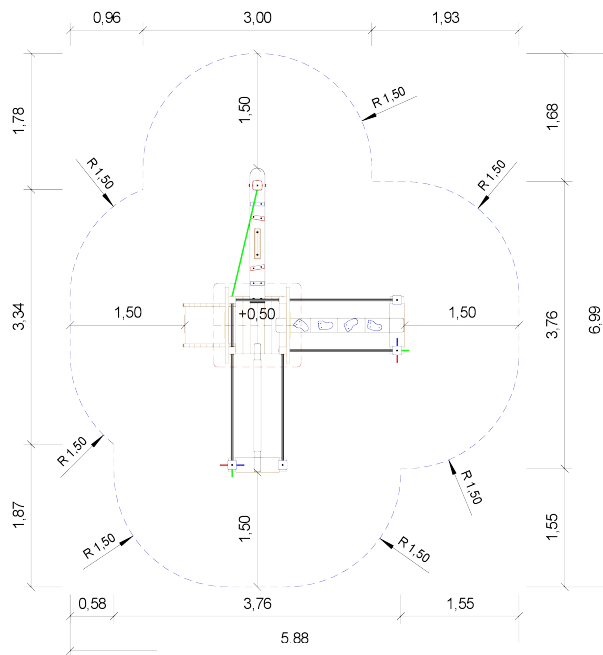

Art. Nr. 33 2010 0037

Clevermoto-Spielanlage "Umberto 2"

Altersklasse
1 - 6 Jahre
-
für 9 Kinder

Podesthöhe: 0,50 m
Freie Fallhöhe: 0,50 m
Gerätemaß: 3,99 x 2,90 x 1,97 m
Mindestraum: 6,99 x 5,88 x 3,97 m
Fallschutz nach DIN EN 1176: Rasen empfohlen
Bodenprofil: ebenes Gelände
Größtes Teil: Turm Länge 1,97 m
Schwerstes Teil: ca. 75 kg
Ersatzteile verfügbar

- 1 x Turm Podesthöhe 50 cm
- 1 x Satteldach aus HPL
- 1 x Rutschbrett
- 1 x Balancierbrett mit Startpfosten
- 1 x Gummiband 18,5 cm mit Füßen, Startpfosten und 2 Handläufen
- 1 x Wackelbrett 9,5 cm mit Startpfosten und 2 Handläufen
- 2 x Handlauf aus Edelstahl

Art. Nr. 33 2010 0037
Clevermoto-Spielanlage "Umberto 2"

Max. Fallhöhe 0,50 m

Zeichnungen ohne Maßstab