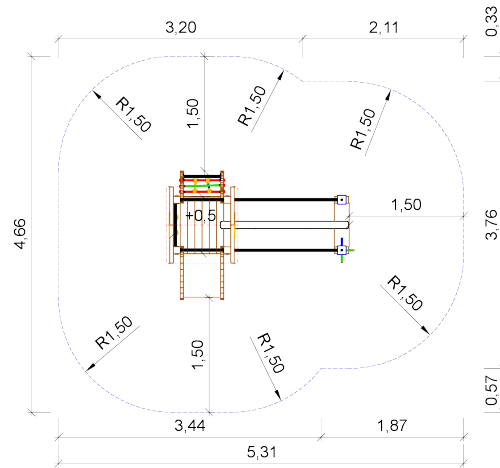

Art. Nr. 33 2010 0026

Clevermoto-Spielanlage "Jean Baptiste"

www.spessart-holz.de

Altersklasse
1 - 6 Jahre
-
für 5 Kinder

Podesthöhe: 0,50 m
Freie Fallhöhe: 0,50 m
Gerätemaß: 2,40 x 1,69 x 1,97 m
Mindestraum: 5,31 x 4,66 x 3,97 m
Fallschutz nach DIN EN 1176: ebenes Gelände /
Rasen empfohlen
Bodenprofil: ebenes Gelände
Größtes Teil: Turm Länge 1,97 m
Schwerstes Teil: ca. 75 kg
Ersatzteile verfügbar

Spielgerät inkl. Pfostenschuhe und Abdeckkappen
bestehend aus:

- 1 x Turm Podesthöhe 50 cm
- 1 x Satteldach aus HPL
- 1 x Brüstung 57 cm mit Kugeln und Federn
- 1 x Netzaufstieg
- 1 x Gummiband 9,5 cm mit Startpfosten mit Handläufen
- 2 x Handlauf aus Edelstahl

Max. Fallhöhe 0,50 m

Zeichnungen ohne Maßstab