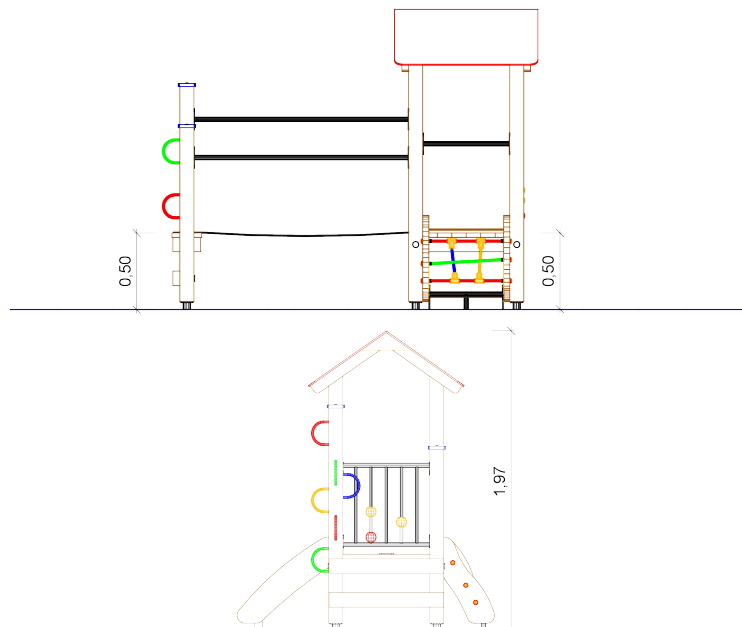

Art. Nr. 33 2010 0026

Clevermoto-Spielanlage "Jean Baptiste"

www.spessart-holz.de

Altersklasse
1 - 6 Jahre
-
für 5 Kinder

Podesthöhe: 0,50 m
Freie Fallhöhe: 0,50 m
Gerätemaß: 2,40 x 1,69 x 1,97 m
Mindestraum: 5,31 x 4,66 x 3,97 m
Fallschutz nach DIN EN 1176: ebenes Gelände /
Rasen empfohlen
Bodenprofil: ebenes Gelände
Größtes Teil: Turm Länge 1,97 m
Schwerstes Teil: ca. 75 kg
Ersatzteile verfügbar

Fundamente:
6 x K1 / 2 x K2 / 1 x K4

Montage ohne Fundament- und Betonarbeiten:
2 Personen x 4,5 Stunden

Lieferart: vormontierte Elemente

Spielgerät entsprechend DIN EN 1176
Zertifikatsnummer: Z2 012050 0143

Spielgerät inkl. Pfostenschuhe und Abdeckkappen
bestehend aus:

- 1 x Turm Podesthöhe 50 cm
- 1 x Satteldach aus HPL
- 1 x Brüstung 57 cm mit Kugeln und Federn
- 1 x Netzaufstieg
- 1 x Gummiband 9,5 cm mit Startpfosten mit Handläufen
- 2 x Handlauf aus Edelstahl

Max. Fallhöhe 0,50 m

Zeichnungen ohne Maßstab