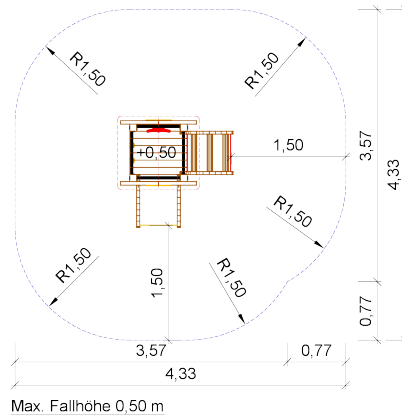

Art. Nr. 33 2010 0015
Kleinkinderspielanlage "Mila"

Altersklasse
1 - 6 Jahre
-
für 4 Kinder

Podesthöhe: 0,50 m
Freie Fallhöhe: 0,50 m
Gerätemaß: 1,52 x 1,46 x 1,97 m
Mindestraum: 4,33 x 4,33 x 3,97 m
Fallschutz nach DIN EN 1176: ebenes Gelände /
Rasen empfohlen
Bodenprofil: ebenes Gelände
Größtes Teil: Turm Länge 1,97 m
Schwerstes Teil: ca. 75 kg
Ersatzteile verfügbar

Fundamente:
4 x K1 / 4 x K2

Montage ohne Fundament- und Betonarbeiten:
2 Personen x 4,0 Stunden

Lieferart: vormontierte Elemente

Spielgerät entsprechend DIN EN 1176
Zertifikatsnummer: Z2 012050 0143

Spielgerät inkl. Pfostenschuhe und Abdeckkappen
bestehend aus:

- 1 x Turm Podesthöhe 50 cm
- 1 x Satteldach aus HPL
- 1 x Schräge Ebene
- 1 x Rutschbrett
- 1 x Brüstung 57 cm mit Kugeln
- 1 x Brüstung 57 cm mit Steuerrad
- 2 x Handlauf aus Edelstahl

Art. Nr. 33 2010 0015
Kleinkinderspielanlage "Mila"

Zeichnungen ohne Maßstab