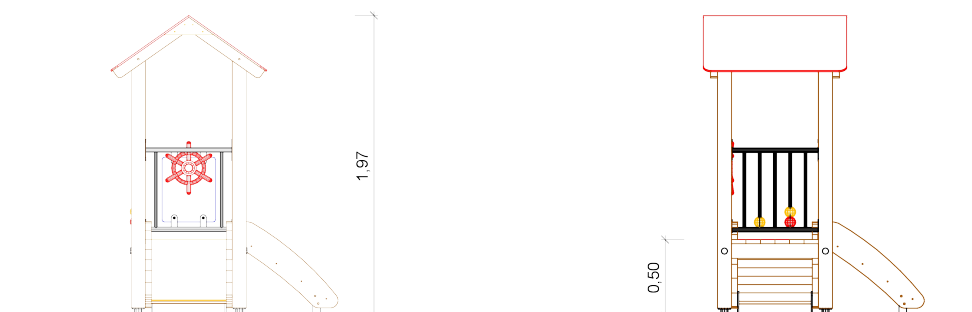

Art. Nr. 33 2010 0015
Kleinkinderspielanlage "Mila"

Altersklasse
1 - 6 Jahre
-
für 4 Kinder

Podesthöhe: 0,50 m
Freie Fallhöhe: 0,50 m
Gerätemaß: 1,52 x 1,46 x 1,97 m
Mindestraum: 4,33 x 4,33 x 3,97 m
Fallschutz nach DIN EN 1176: ebenes Gelände /
Rasen empfohlen
Bodenprofil: ebenes Gelände
Größtes Teil: Turm Länge 1,97 m
Schwerstes Teil: ca. 75 kg
Ersatzteile verfügbar

Fundamente:
4 x K1 / 4 x K2

Montage ohne Fundament- und Betonarbeiten:
2 Personen x 4,0 Stunden

Lieferart: vormontierte Elemente

Spielgerät entsprechend DIN EN 1176
Zertifikatsnummer: Z2 012050 0143

Spielgerät inkl. Pfostenschuhe und Abdeckkappen
bestehend aus:

- 1 x Turm Podesthöhe 50 cm
- 1 x Satteldach aus HPL
- 1 x Schräge Ebene
- 1 x Rutschbrett
- 1 x Brüstung 57 cm mit Kugeln
- 1 x Brüstung 57 cm mit Steuerrad
- 2 x Handlauf aus Edelstahl

Art. Nr. 33 2010 0015
Kleinkinderspielanlage "Mila"

Zeichnungen ohne Maßstab