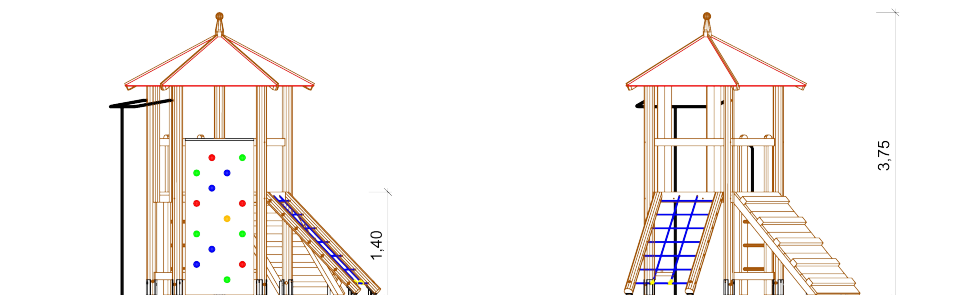

Art. Nr. 31 5900 0054
Spielkombination "Goldacker"

Altersklasse
0
-

Podesthöhe: 1,40 m
Freie Fallhöhe: 2,10 m
Gerätemaß: 3,56 x 3,09 x 3,75 m
Mindestraum: 6,29 x 6,43 x 5,75 m
Fallschutz nach DIN EN 1176: erforderlich
Bodenprofil: ebenes Gelände
Größtes Teil: 0
Schwerstes Teil: 0
Ersatzteile verfügbar

Fundamente:
5 x F1 / 2 x F2 / 2 x F5 / 1 x F6

Montage ohne Fundament- und Betonarbeiten:
2 Personen x 3,5 Stunden

Lieferart: vormontierte Elemente

Spielgerät entsprechend DIN EN 1176

Spielkombination aus dem "System 110" inkl. Pfostenschuhen und Abdeckkappen bestehend aus:

- 1 x Fünfeckturm, Podesthöhe 1,40 m
- 1 x Dach aus HPL
- 1 x Senkrechtleiter
- 1 x Kantholz-Brüstung für Senkrechtleiter
- 1 x Schräge Ebene
- 1 x Schräger Netzaufstieg
- 1 x Rutschstange aus Edelstahl
- 1 x Kantholz-Brüstung für Rutschstange
- 1 x Free-Climbing-Wand
- 1 x Einbaubank

Art. Nr. 31 5900 0054

Spielkombination "Goldacker"

Zeichnungen ohne Maßstab