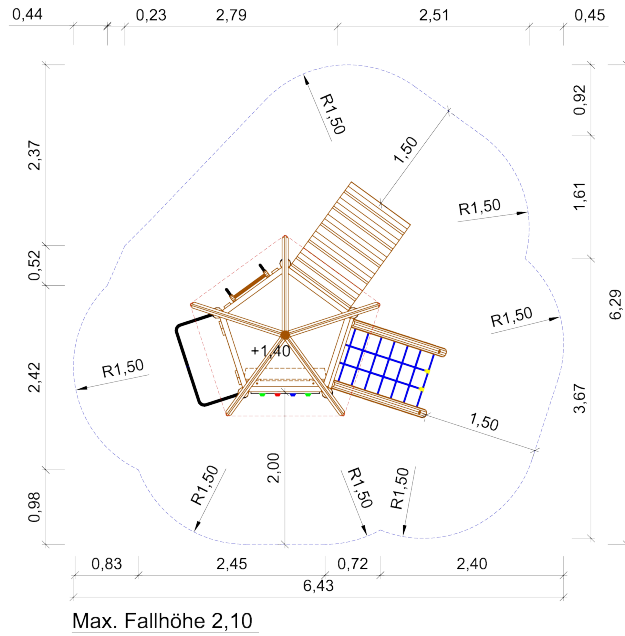

Art. Nr. 31 5900 0054
Spielkombination "Goldacker"

Altersklasse
0
-

Podesthöhe: 1,40 m
Freie Fallhöhe: 2,10 m
Gerätemaß: 3,56 x 3,09 x 3,75 m
Mindestraum: 6,29 x 6,43 x 5,75 m
Fallschutz nach DIN EN 1176: erforderlich
Bodenprofil: ebenes Gelände
Größtes Teil: 0
Schwerstes Teil: 0
Ersatzteile verfügbar

- 1 x Fünfeckturm, Podesthöhe 1,40 m
- 1 x Dach aus HPL
- 1 x Senkrechtleiter
- 1 x Kantholz-Brüstung für Senkrechtleiter
- 1 x Schräge Ebene
- 1 x Schräger Netzaufstieg
- 1 x Rutschstange aus Edelstahl
- 1 x Kantholz-Brüstung für Rutschstange
- 1 x Free-Climbing-Wand
- 1 x Einbaubank

Art. Nr. 31 5900 0054

Spielkombination "Goldacker"

Zeichnungen ohne Maßstab