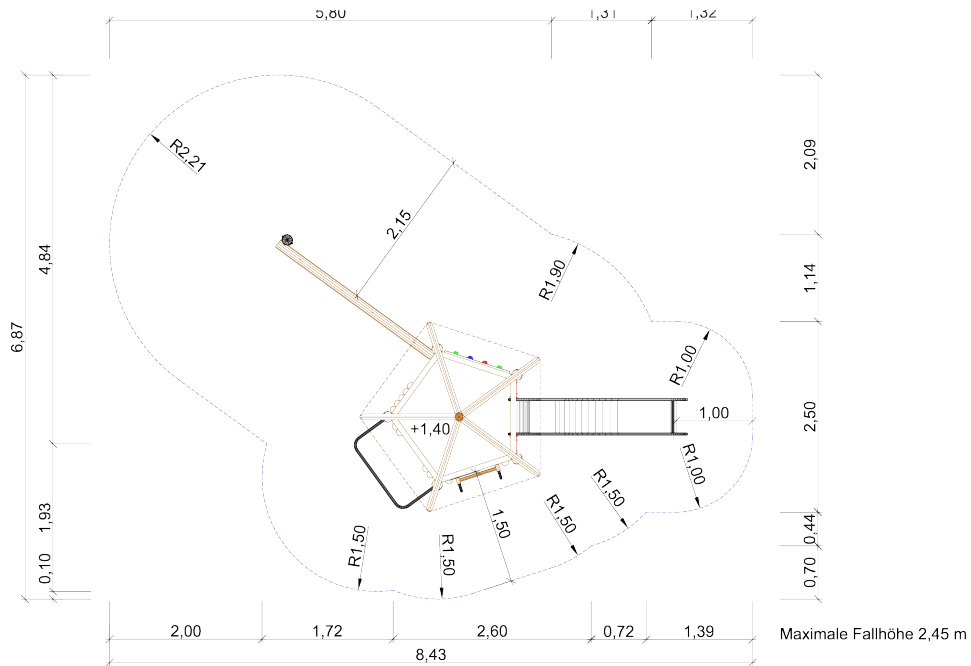

Art. Nr. 31 5900 0046

Spielkombination "Wiesenpieper 3"

Altersklasse

-

Spielkombination aus dem "System 110" inkl. Pfostenschuhen und Abdeckkappen bestehend aus:

- 1 x Fünfeckturm Podesthöhe 1,40
- 1 x Dach aus HPL
- 1 x Abenteuerrutsche aus Edelstahl
- 1 x Rutschenbrüstung aus HPL
- 1 x Rutschstange aus Edelstahl
- 1 x Halbrundholz-Brüstung für Rutschstange
- 1 x Free-Climbing-Wand
- 1 x Anbau-Spinnennetzwand
- 1 x Halbrundholz-Brüstung für Spinnennetzwand
- 1 x Senkrechtleiter
- 1 x Halbrundholz-Brüstung für Senkrechtleiter

Podesthöhe: 1,40 m
Freie Fallhöhe: 2,45 m
Gerätemaß: 5,41 x 3,64 x 3,75 m
Mindestraum: 8,43 x 6,87 x 5,75 m
Fallschutz nach DIN EN 1176: erforderlich
Bodenprofil: ebenes Gelände
Größtes Teil:
Schwerstes Teil:
Ersatzteile verfügbar

Zeichnungen ohne Maßstab