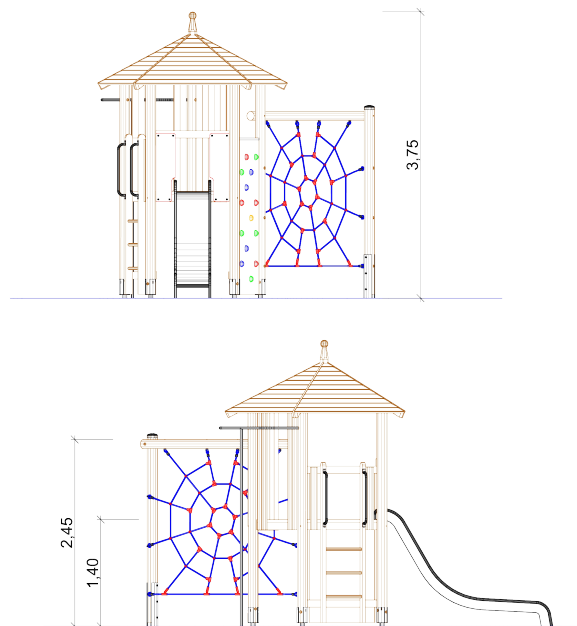

Art. Nr. 31 5900 0046

Spielkombination "Wiesenpieper 3"

Altersklasse

-

Spielkombination aus dem "System 110" inkl. Pfostenschuhen und Abdeckkappen bestehend aus:

- 1 x Fünfeckturm Podesthöhe 1,40
- 1 x Dach aus HPL
- 1 x Abenteuerrutsche aus Edelstahl
- 1 x Rutschenbrüstung aus HPL
- 1 x Rutschstange aus Edelstahl
- 1 x Halbrundholz-Brüstung für Rutschstange
- 1 x Free-Climbing-Wand
- 1 x Anbau-Spinnennetzwand
- 1 x Halbrundholz-Brüstung für Spinnennetzwand
- 1 x Senkrechtleiter
- 1 x Halbrundholz-Brüstung für Senkrechtleiter

Podesthöhe: 1,40 m
Freie Fallhöhe: 2,45 m
Gerätemaß: 5,41 x 3,64 x 3,75 m
Mindestraum: 8,43 x 6,87 x 5,75 m
Fallschutz nach DIN EN 1176: erforderlich
Bodenprofil: ebenes Gelände
Größtes Teil:
Schwerstes Teil:
Ersatzteile verfügbar

Fundamente:
5 x F1 / 1 x F6 / 1 x F7 / 1 x F8

Montage ohne Fundament- und Betonarbeiten:
2 Personen x 2,5 Stunden

Lieferart: vormontierte Elemente

Spielgerät entsprechend DIN EN 1176

Art. Nr. 31 5900 0046
 Spielkombination "Wiesenpieper 3"

Zeichnungen ohne Maßstab