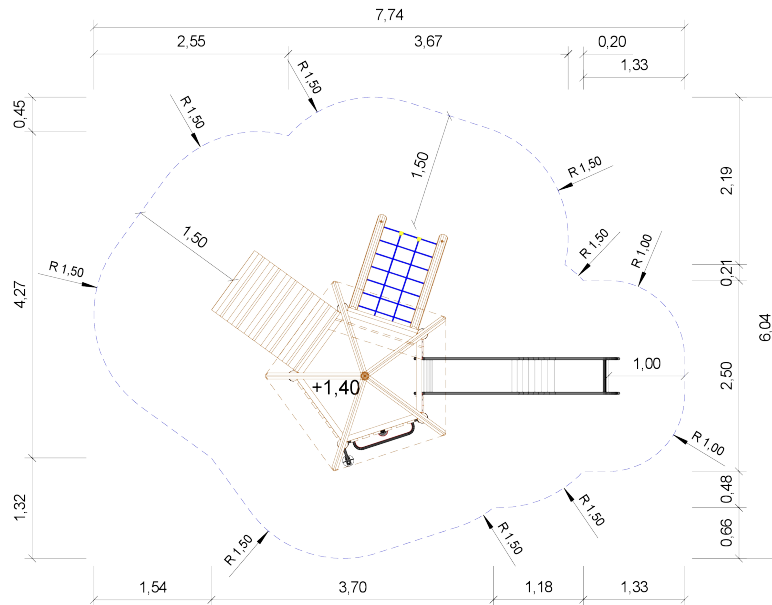

Art. Nr. 31 5900 0044

Spielkombination "Rot-Kreuz-Straße"

Altersklasse  
3 - 14 Jahre  
-  
für 12 Kinder

Spielkombination aus dem "System 110" inkl. Pfostenschuhe und Abdeckkappen bestehend aus:

- 1 x Fünfeckturm Podesthöhe 1,40 m
- 1 x Dach aus Stülpschalung
- 1 x Anbaurutsche aus Edelstahl
- 1 x Rutschenbrüstung aus HPL
- 1 x Schräger Netzaufstieg
- 1 x Schräge Ebene
- 1 x Sandaufzug aus Edelstahl
- 1 x Theke 100 mit Sandschütte
- 1 x Einbaubank
- 2 x Kantholz-Wand mit Fenster
- 1 x Kantholz-Wand
- 2 x Kantholz-Wand transparent

**Podesthöhe:** 1,40 m  
**Freie Fallhöhe:** 1,40 m  
**Gerätemaß:** 5,35 x 3,35 x 3,75 m  
**Mindestraum:** 7,74 x 6,04 x 5,75 m  
**Fallschutz nach DIN EN 1176:** Rasen oder besser (Deutschland)  
**Bodenprofil:** ebenes Gelände  
**Größtes Teil:** Turm Länge 4,45 m  
**Schwerstes Teil:** ca. 390 kg  
**Ersatzteile verfügbar**

## Spielkombination "Rot-Kreuz-Straße"

Max. Fallhöhe 1.40 m

Zeichnungen ohne Maßstab