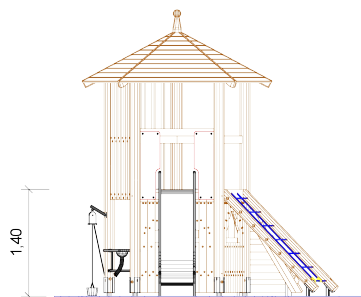

Art. Nr. 31 5900 0044

Spielkombination "Rot-Kreuz-Straße"

Altersklasse  
3 - 14 Jahre  
-  
für 12 Kinder

Spielkombination aus dem "System 110" inkl. Pfostenschuhe und Abdeckkappen bestehend aus:

- 1 x Fünfeckturm Podesthöhe 1,40 m
- 1 x Dach aus Stülpschalung
- 1 x Anbaurutsche aus Edelstahl
- 1 x Rutschenbrüstung aus HPL
- 1 x Schräger Netzaufstieg
- 1 x Schräge Ebene
- 1 x Sandaufzug aus Edelstahl
- 1 x Theke 100 mit Sandschütte
- 1 x Einbaubank
- 2 x Kantholz-Wand mit Fenster
- 1 x Kantholz-Wand
- 2 x Kantholz-Wand transparent

**Podesthöhe:** 1,40 m  
**Freie Fallhöhe:** 1,40 m  
**Gerätemaß:** 5,35 x 3,35 x 3,75 m  
**Mindestraum:** 7,74 x 6,04 x 5,75 m  
**Fallschutz nach DIN EN 1176:** Rasen oder besser (Deutschland)  
**Bodenprofil:** ebenes Gelände  
**Größtes Teil:** Turm Länge 4,45 m  
**Schwerstes Teil:** ca. 390 kg  
**Ersatzteile verfügbar**

## Spielkombination "Rot-Kreuz-Straße"

Max. Fallhöhe 1.40 m

Zeichnungen ohne Maßstab