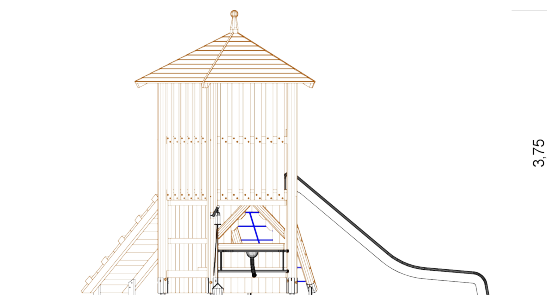

Art. Nr. 31 5900 0044

Spielkombination "Rot-Kreuz-Straße"

Altersklasse  
3 - 14 Jahre  
-  
für 12 Kinder

Spielkombination aus dem "System 110" inkl. Pfostenschuhe und Abdeckkappen bestehend aus:

- 1 x Fünfeckturm Podesthöhe 1,40 m
- 1 x Dach aus Stülpschalung
- 1 x Anbaurutsche aus Edelstahl
- 1 x Rutschenbrüstung aus HPL
- 1 x Schräger Netzaufstieg
- 1 x Schräge Ebene
- 1 x Sandaufzug aus Edelstahl
- 1 x Theke 100 mit Sandschütte
- 1 x Einbaubank
- 2 x Kantholz-Wand mit Fenster
- 1 x Kantholz-Wand
- 2 x Kantholz-Wand transparent

**Podesthöhe:** 1,40 m  
**Freie Fallhöhe:** 1,40 m  
**Gerätemaß:** 5,35 x 3,35 x 3,75 m  
**Mindestraum:** 7,74 x 6,04 x 5,75 m  
**Fallschutz nach DIN EN 1176:** Rasen oder besser (Deutschland)  
**Bodenprofil:** ebenes Gelände  
**Größtes Teil:** Turm Länge 4,45 m  
**Schwerstes Teil:** ca. 390 kg  
**Ersatzteile verfügbar**

## Spielkombination "Rot-Kreuz-Straße"

Max. Fallhöhe 1.40 m

Zeichnungen ohne Maßstab