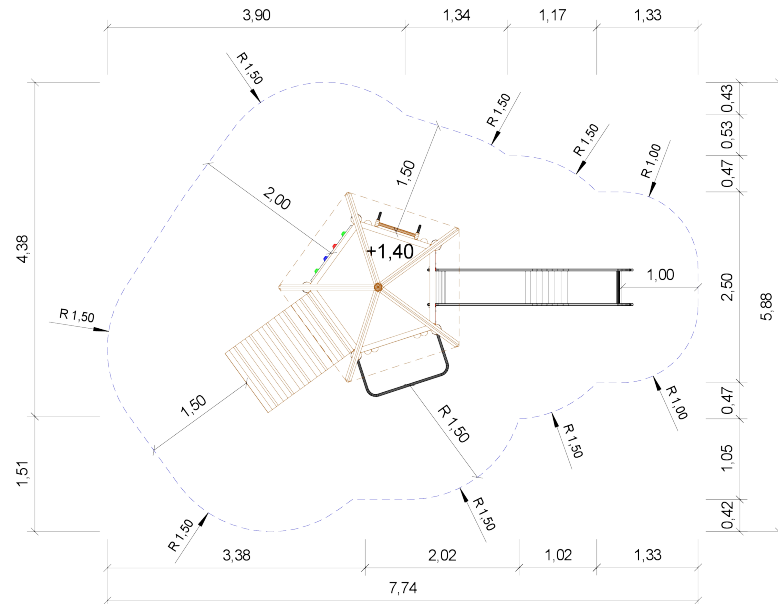

Art. Nr. 31 5900 0042

Spielkombination "Frühlingsaustraße 1"

Altersklasse
3 - 14 Jahre
-
für 10 Kinder

Spielkombination aus dem "System 110" inkl. Pfostenschuhen und Abdeckkappen
bestehend aus:

- 1 x Fünfeckturm Podesthöhe 1,40 m
- 1 x Dach aus Stülpschalung
- 1 x Anbaurutsche aus Edelstahl
- 1 x Rutschenbrüstung aus HPL
- 1 x Schräge Ebene
- 1 x Free-Climbing-Wand
- 1 x Rutschstange aus Edelstahl
- 1 x Halbrundholz-Brüstung für Rutschstange
- 1 x Senkrechtleiter
- 1 x Halbrundholz-Brüstung für Senkrechtleiter

Podesthöhe: 1,40 m
Freie Fallhöhe: 2,10 m
Gerätemaß: 5,34 x 2,89 x 3,76 m
Mindestraum: 7,74 x 5,88 x 5,76 m
Fallschutz nach DIN EN 1176: erforderlich
Bodenprofil: ebenes Gelände
Größtes Teil: Turm Länge 4,46 m
Schwerstes Teil: ca. 450 kg
Ersatzteile verfügbar

Fundamente:
5 x F1 / 2 x F5 / 1 x F6 / 1 x F7

Montage ohne Fundament- und Betonarbeiten:
2 Personen x 3,0 Stunden

Lieferart: vormontierte Elemente

Spielgerät entsprechend DIN EN 1176

Max. Fallhöhe 2,10 m

Zeichnungen ohne Maßstab