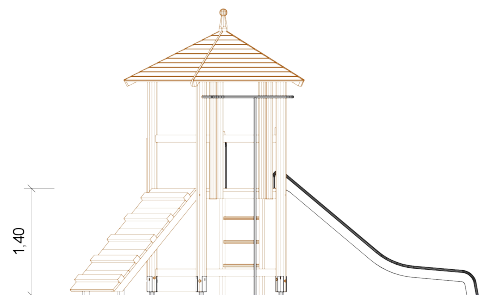

Art. Nr. 31 5900 0042

Spielkombination "Frühlingsaustraße 1"

Altersklasse
3 - 14 Jahre
-
für 10 Kinder

Spielkombination aus dem "System 110" inkl. Pfostenschuhen und Abdeckkappen
bestehend aus:

- 1 x Fünfeckturm Podesthöhe 1,40 m
- 1 x Dach aus Stülpschalung
- 1 x Anbaurutsche aus Edelstahl
- 1 x Rutschenbrüstung aus HPL
- 1 x Schräge Ebene
- 1 x Free-Climbing-Wand
- 1 x Rutschstange aus Edelstahl
- 1 x Halbrundholz-Brüstung für Rutschstange
- 1 x Senkrechtleiter
- 1 x Halbrundholz-Brüstung für Senkrechtleiter

Podesthöhe: 1,40 m
Freie Fallhöhe: 2,10 m
Gerätemaß: 5,34 x 2,89 x 3,76 m
Mindestraum: 7,74 x 5,88 x 5,76 m
Fallschutz nach DIN EN 1176: erforderlich
Bodenprofil: ebenes Gelände
Größtes Teil: Turm Länge 4,46 m
Schwerstes Teil: ca. 450 kg
Ersatzteile verfügbar

Fundamente:
5 x F1 / 2 x F5 / 1 x F6 / 1 x F7

Montage ohne Fundament- und Betonarbeiten:
2 Personen x 3,0 Stunden

Lieferart: vormontierte Elemente

Spielgerät entsprechend DIN EN 1176

Max. Fallhöhe 2,10 m

Zeichnungen ohne Maßstab