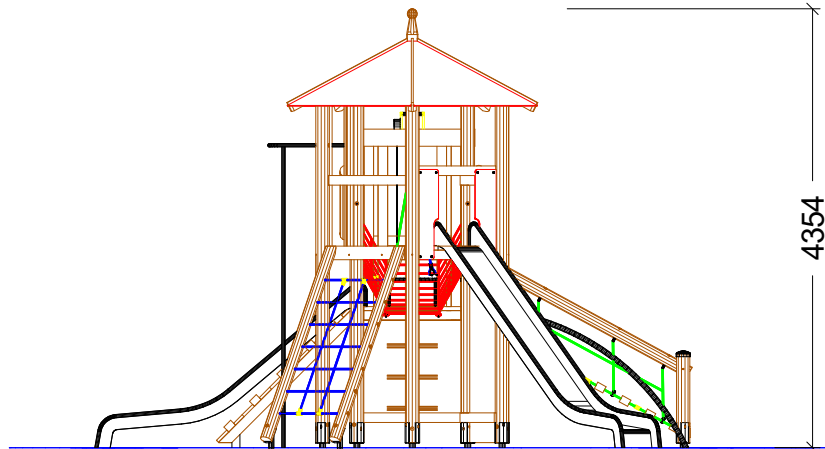

G SPK.Traktorspielplatz
m Art.Nr. 31 5900 0033
b Fassung : 07.01.2020
H Konstr. : M. Knoll
Technische Änderungen vorbehalten
☎ 09342/9649-0 📠 09342/9649-10

Gedruckt am 09.01.2020
M : 1 = 75 Blatt 1
gez. :M.Knoll