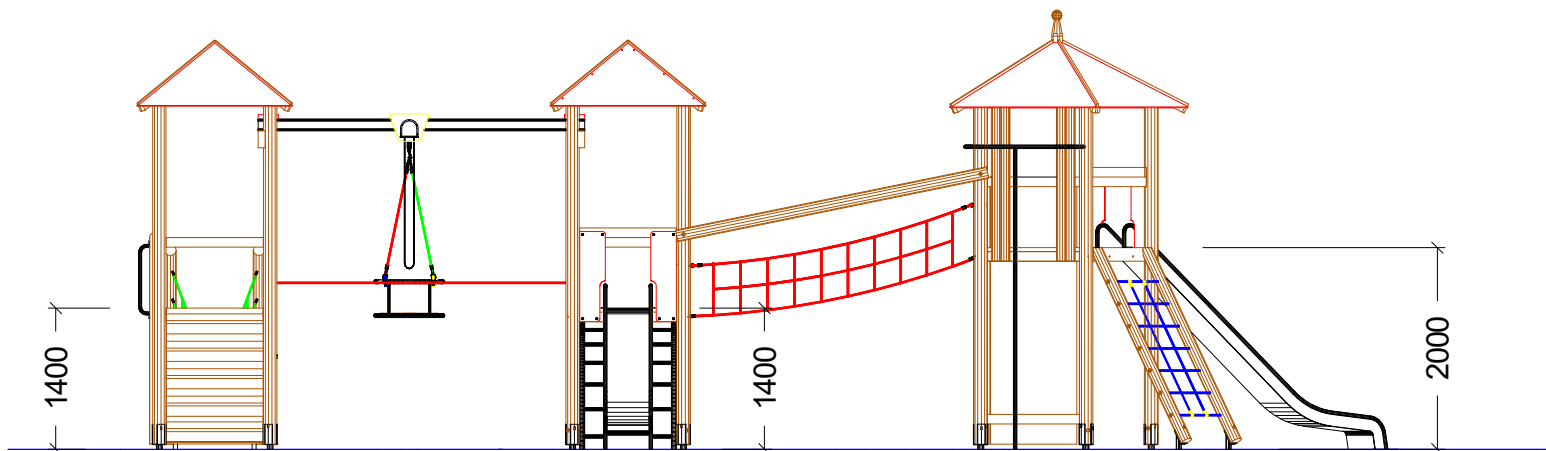

G SPK.Traktorspielplatz
m Art.Nr. 31 5900 0033
b Fassung : 07.01.2020
H Konstr. : M. Knoll
Technische Änderungen vorbehalten
☎ 09342/9649-0 📠 09342/9649-10

Gedruckt am 09.01.2020
M : 1 = 75 Blatt 1
gez. :M.Knoll