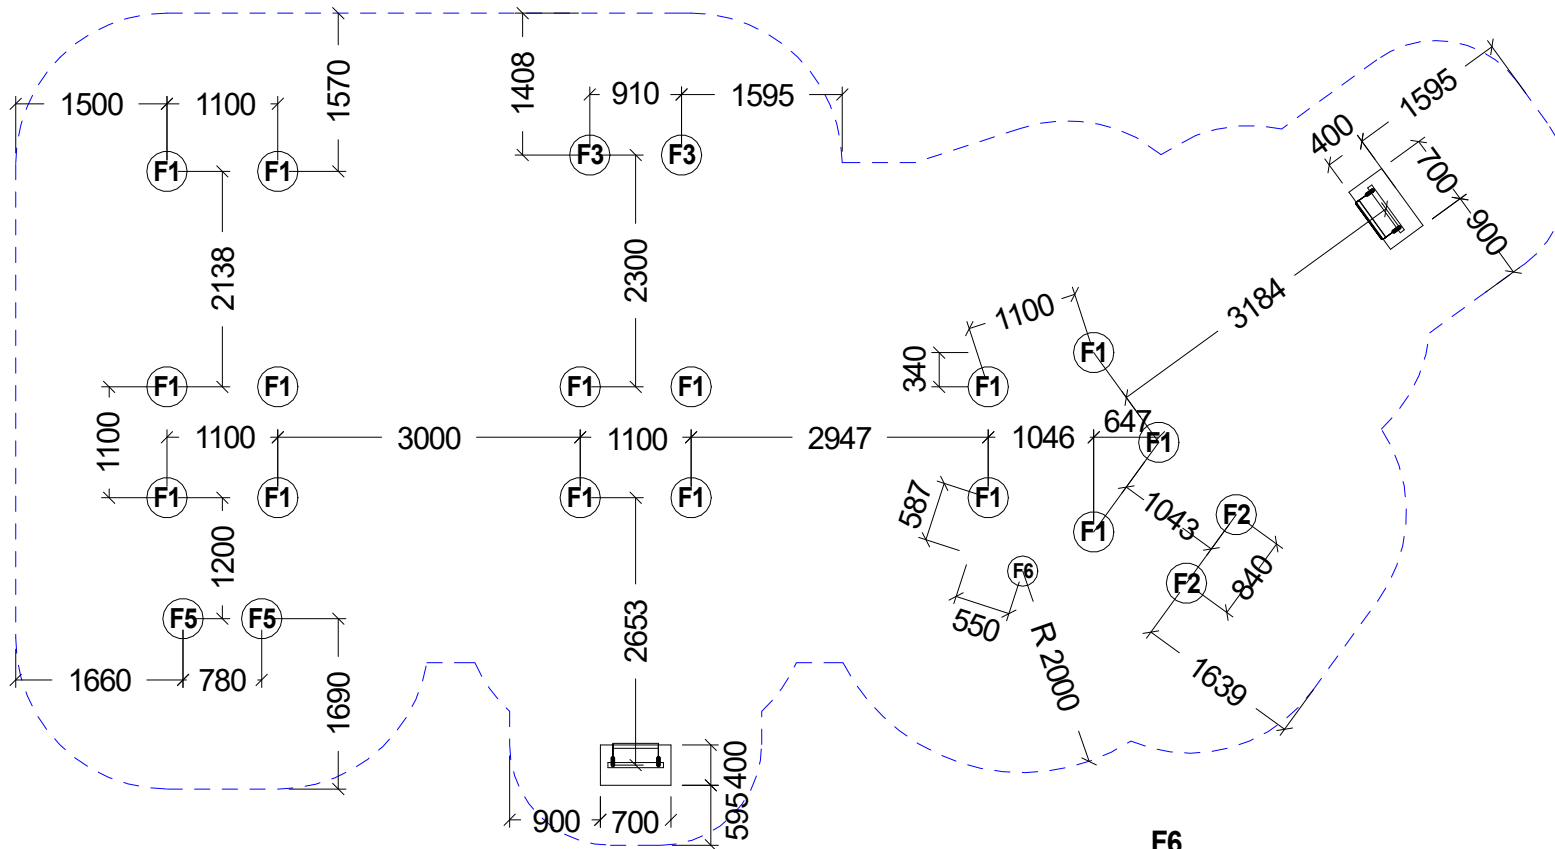

Spielkombination "Traktorspielplatz" - Art.Nr. 31 5900 0033

G SPK.Traktorspielplatz
m Art.Nr. 31 5900 0033
b Fassung : 07.01.2020
H Konstr. : M. Knoll
 Technische Änderungen vorbehalten
 ☎ 09342/9649-0 📠 09342/9649-10

Gedruckt am 09.01.2020
 Blatt 0
 gez. :M.Knoll

Max. Fallhöhe 2,70 m

SPK.Traktorspielplatz
 Art.Nr. 31 5900 0033
 G Fassung : 07.01.2020
 m Konstr. : M. Knoll
 b Technische Änderungen vorbehalten
 H
 ☎ 09342/9649-0 📠 09342/9649-10

Gedruckt am 09.01.2020
 M : 1 = 100 Blatt 2
 gez. :M.Knoll

Fundament-Plan

Stoßdämpfender Boden nach DIN 1176
(Tabelle siehe Wartungsanleitung)

SPK Traktorspielplatz
Art.Nr. 31 5900 0033
G m b H
Fassung : 07.01.2020
Konstr. : M. Knoll
Technische Änderungen vorbehalten
☎ 09342/9649-0 ☎ 09342/9649-10

Gedruckt am 09.01.2020
M : 1 = 75 Blatt 3
gez. : M.Knoll

G SPK.Traktorspielplatz
m Art.Nr. 31 5900 0033
b Fassung : 07.01.2020
H Konstr. : M. Knoll
 Technische Änderungen vorbehalten
 ☎ 09342/9649-0 📠 09342/9649-10