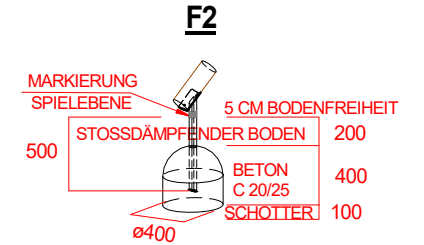

Gedruckt am 09.01.2020
 Blatt 0
 gez. :M.Knoll

Max. Fallhöhe 2,70 m

SPK.Traktorspielplatz
 Art.Nr. 31 5900 0033
 G Fassung : 07.01.2020
 m Konstr. : M. Knoll
 b Technische Änderungen vorbehalten
 H
 ☎ 09342/9649-0 📠 09342/9649-10

Gedruckt am 09.01.2020
 M : 1 = 100 Blatt 2
 gez. :M.Knoll

Fundament-Plan

Stoßdämpfender Boden nach DIN 1176
(Tabelle siehe Wartungsanleitung)

SPK Traktorspielplatz
Art.Nr. 31 5900 0033
G m b H
Fassung : 07.01.2020
Konstr. : M. Knoll
Technische Änderungen vorbehalten
☎ 09342/9649-0 ☎ 09342/9649-10