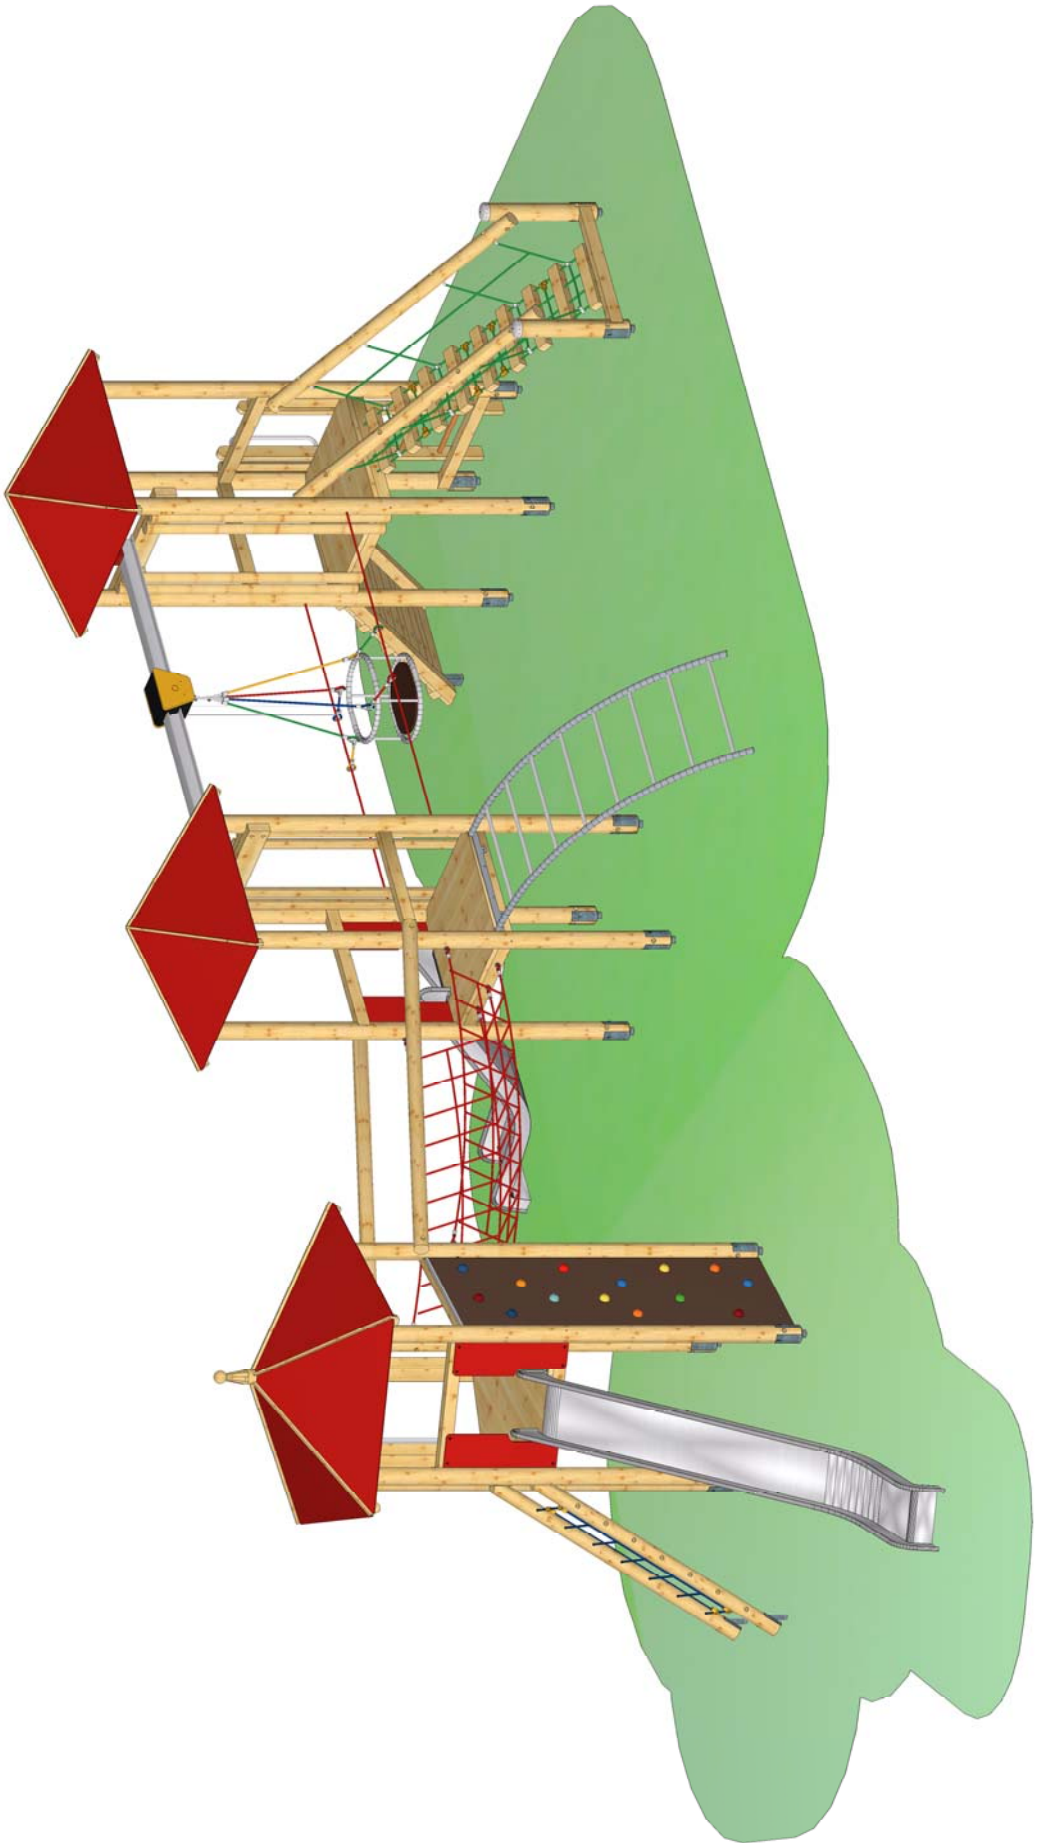

Spielkombination "Traktorspielplatz" - Art.Nr. 31 5900 0033

G SPK.Traktorspielplatz
m Art.Nr. 31 5900 0033
b Fassung : 07.01.2020
H Konstr. : M. Knoll
 Technische Änderungen vorbehalten
 ☎ 09342/9649-0 📠 09342/9649-10

Gedruckt am 09.01.2020
 Blatt 0
 gez. :M.Knoll

Max. Fallhöhe 2,70 m

SPK.Traktorspielplatz
 Art.Nr. 31 5900 0033
 G Fassung : 07.01.2020
 m Konstr. : M. Knoll
 b Technische Änderungen vorbehalten
 H
 ☎ 09342/9649-0 📠 09342/9649-10

Gedruckt am 09.01.2020
 M : 1 = 100 Blatt 2
 gez. :M.Knoll

Fundament-Plan

Stoßdämpfender Boden nach DIN 1176
(Tabelle siehe Wartungsanleitung)

SPK Traktorspielplatz
Art.Nr. 31 5900 0033
G m b H
Fassung : 07.01.2020
Konstr. : M. Knoll
Technische Änderungen vorbehalten
☎ 09342/9649-0 ☎ 09342/9649-10

Gedruckt am 09.01.2020
M : 1 = 75 Blatt 3
gez. : M.Knoll

G SPK.Traktorspielplatz
m Art.Nr. 31 5900 0033
b Fassung : 07.01.2020
H Konstr. : M. Knoll
 Technische Änderungen vorbehalten
 ☎ 09342/9649-0 📠 09342/9649-10