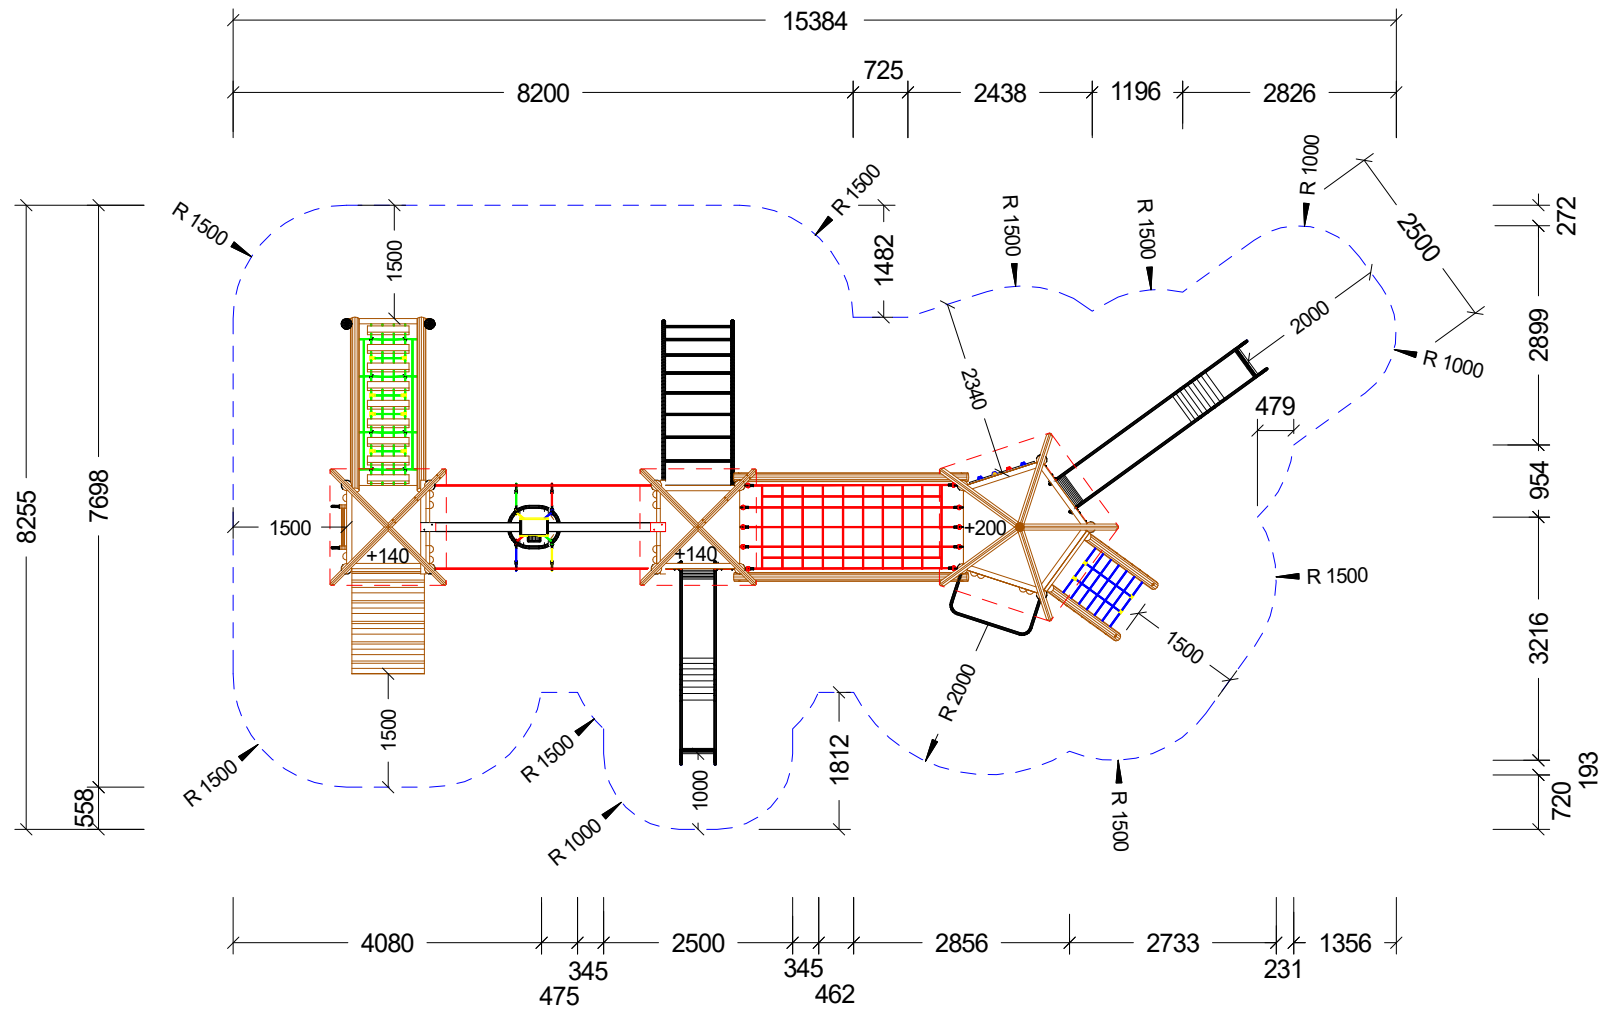

Spielkombination "Traktorspielplatz" - Art.Nr. 31 5900 0033

G SPK.Traktorspielplatz
m Art.Nr. 31 5900 0033
b Fassung : 07.01.2020
H Konstr. : M. Knoll
 Technische Änderungen vorbehalten
 ☎ 09342/9649-0 📠 09342/9649-10

Gedruckt am 09.01.2020
 Blatt 0
 gez. :M.Knoll

Max. Fallhöhe 2,70 m

SPK.Traktorspielplatz
 Art.Nr. 31 5900 0033
 G Fassung : 07.01.2020
 m Konstr. : M. Knoll
 b Technische Änderungen vorbehalten
 H
 ☎ 09342/9649-0 📠 09342/9649-10

Gedruckt am 09.01.2020
 M : 1 = 100 Blatt 2
 gez. :M.Knoll

Fundament-Plan

Stoßdämpfender Boden nach DIN 1176
(Tabelle siehe Wartungsanleitung)

SPK Traktorspielplatz
Art.Nr. 31 5900 0033
G m b H
Fassung : 07.01.2020
Konstr. : M. Knoll
Technische Änderungen vorbehalten
☎ 09342/9649-0 ☎ 09342/9649-10

Gedruckt am 09.01.2020
M : 1 = 75 Blatt 3
gez. : M.Knoll

G SPK.Traktorspielplatz
m Art.Nr. 31 5900 0033
b Fassung : 07.01.2020
H Konstr. : M. Knoll
 Technische Änderungen vorbehalten
 ☎ 09342/9649-0 📠 09342/9649-10