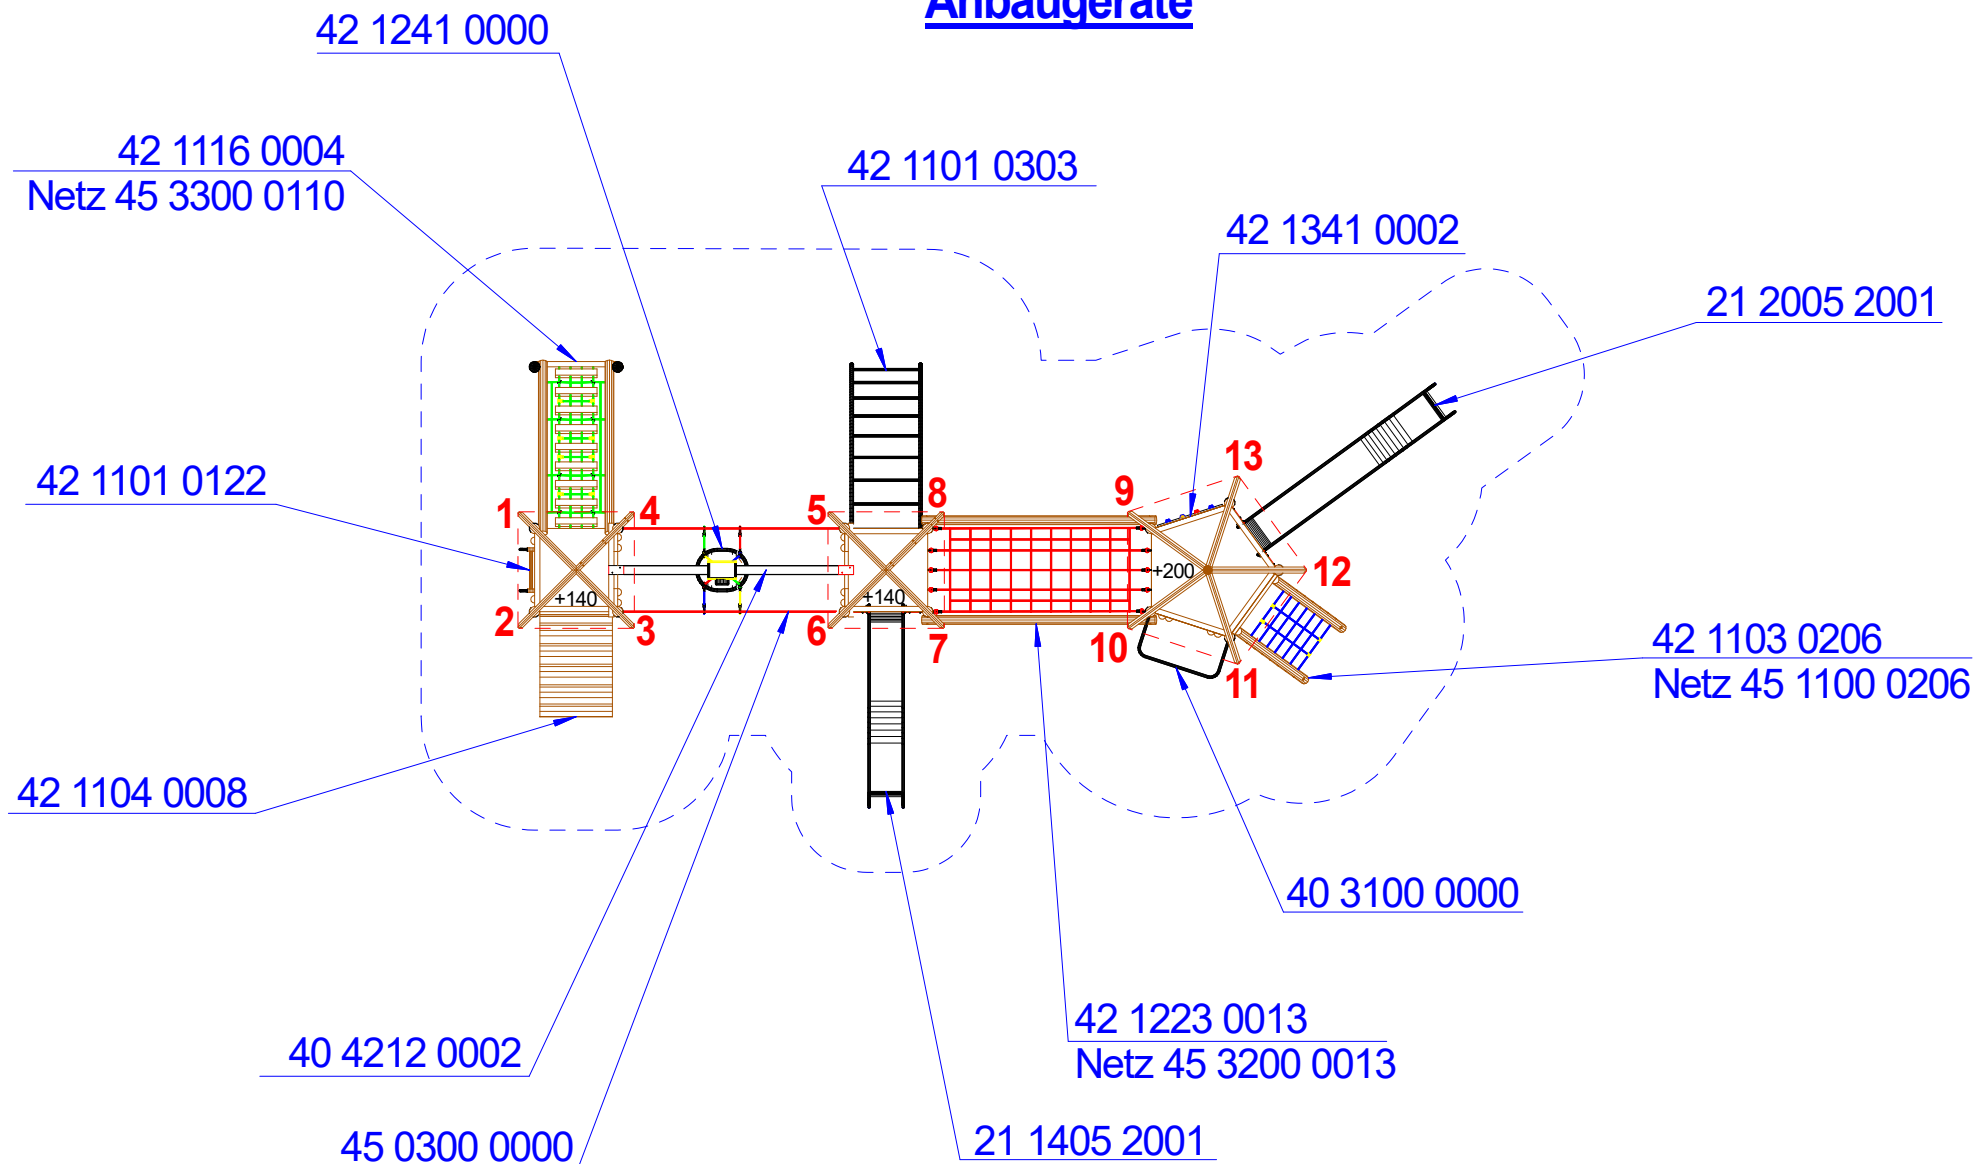

Pfostenlage Anbaugeräte

SPK.Traktorspielplatz
Art.Nr. 31 5900 0033
G Fassung : 07.01.2020
m Konstr. : M. Knoll
b Technische Änderungen vorbehalten
H
☎ 09342/9649-0 📠 09342/9649-10

Gedruckt am 09.01.2020
M : 1 = 100 Blatt 2
gez. :M.Knoll