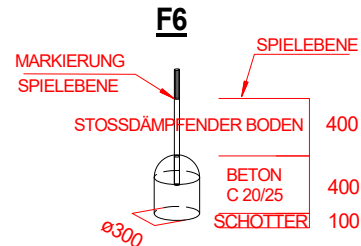

Gedruckt am 09.01.2020
 Blatt 0
 gez. :M.Knoll

Max. Fallhöhe 2,70 m

SPK.Traktorspielplatz
 Art.Nr. 31 5900 0033
 G Fassung : 07.01.2020
 m Konstr. : M. Knoll
 b Technische Änderungen vorbehalten
 H
 ☎ 09342/9649-0 📠 09342/9649-10

Gedruckt am 09.01.2020
 M : 1 = 100 Blatt 2
 gez. :M.Knoll

Fundament-Plan

Stoßdämpfender Boden nach DIN 1176
(Tabelle siehe Wartungsanleitung)

SPK Traktorspielplatz
Art.Nr. 31 5900 0033
G m b H
Fassung : 07.01.2020
Konstr. : M. Knoll
Technische Änderungen vorbehalten
☎ 09342/9649-0 ☎ 09342/9649-10