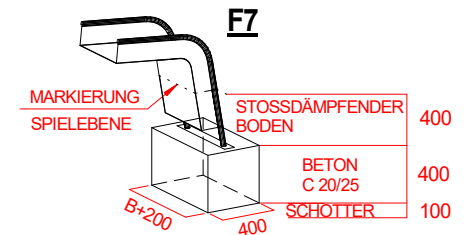

Gedruckt am 09.01.2020
 Blatt 0
 gez. :M.Knoll

Max. Fallhöhe 2,70 m

SPK.Traktorspielplatz
 Art.Nr. 31 5900 0033
 G Fassung : 07.01.2020
 m Konstr. : M. Knoll
 b Technische Änderungen vorbehalten
 H
 ☎ 09342/9649-0 📠 09342/9649-10

Gedruckt am 09.01.2020
 M : 1 = 100 Blatt 2
 gez. :M.Knoll

Fundament-Plan

Stoßdämpfender Boden nach DIN 1176
(Tabelle siehe Wartungsanleitung)

SPK Traktorspielplatz
Art.Nr. 31 5900 0033
G m b H
Fassung : 07.01.2020
Konstr. : M. Knoll
Technische Änderungen vorbehalten
☎ 09342/9649-0 ☎ 09342/9649-10