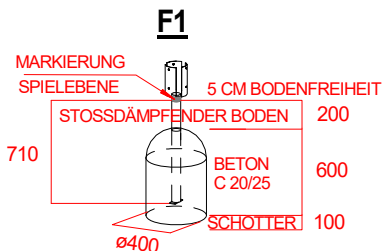

Gedruckt am 09.01.2020
 Blatt 0
 gez. :M.Knoll

Max. Fallhöhe 2,70 m

SPK.Traktorspielplatz
 Art.Nr. 31 5900 0033
 G Fassung : 07.01.2020
 m Konstr. : M. Knoll
 b Technische Änderungen vorbehalten
 H
 ☎ 09342/9649-0 📠 09342/9649-10

Gedruckt am 09.01.2020
 M : 1 = 100 Blatt 2
 gez. :M.Knoll

Fundament-Plan

Stoßdämpfender Boden nach DIN 1176
(Tabelle siehe Wartungsanleitung)

SPK Traktorspielplatz
Art.Nr. 31 5900 0033
G m b H
Fassung : 07.01.2020
Konstr. : M. Knoll
Technische Änderungen vorbehalten
☎ 09342/9649-0 ☎ 09342/9649-10