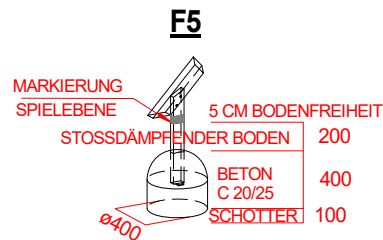

Gedruckt am 09.01.2020
 Blatt 0
 gez. :M.Knoll

Max. Fallhöhe 2,70 m

SPK.Traktorspielplatz
 Art.Nr. 31 5900 0033
 G Fassung : 07.01.2020
 m Konstr. : M. Knoll
 b Technische Änderungen vorbehalten
 H
 ☎ 09342/9649-0 📠 09342/9649-10

Gedruckt am 09.01.2020
 M : 1 = 100 Blatt 2
 gez. :M.Knoll

Fundament-Plan

Stoßdämpfender Boden nach DIN 1176
(Tabelle siehe Wartungsanleitung)

SPK Traktorspielplatz
Art.Nr. 31 5900 0033
G m b H
Fassung : 07.01.2020
Konstr. : M. Knoll
Technische Änderungen vorbehalten
☎ 09342/9649-0 ☎ 09342/9649-10