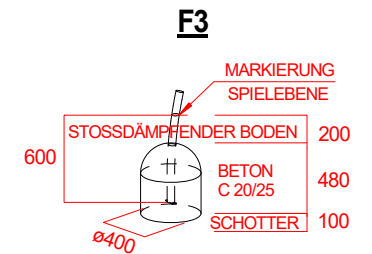

Gedruckt am 09.01.2020
 Blatt 0
 gez. :M.Knoll

Max. Fallhöhe 2,70 m

SPK.Traktorspielplatz
 Art.Nr. 31 5900 0033
 G Fassung : 07.01.2020
 m Konstr. : M. Knoll
 b Technische Änderungen vorbehalten
 H
 ☎ 09342/9649-0 📠 09342/9649-10

Gedruckt am 09.01.2020
 M : 1 = 100 Blatt 2
 gez. :M.Knoll

Fundament-Plan

Stoßdämpfender Boden nach DIN 1176
(Tabelle siehe Wartungsanleitung)

SPK Traktorspielplatz
Art.Nr. 31 5900 0033
G m b H
Fassung : 07.01.2020
Konstr. : M. Knoll
Technische Änderungen vorbehalten
☎ 09342/9649-0 ☎ 09342/9649-10