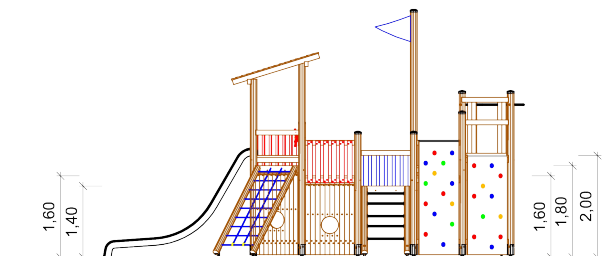

Art. Nr. 31 2740 0002

Spielkombination "Spielschiff Bayreuth"

www.spessart-holz.de

Altersklasse
3 - 14 Jahre
-
für 54 Kinder

Spielkombination aus dem "System 110" inkl. Pfostenschuhen und Abdeckkappen bestehend aus:

Größtes Teil: Turm Länge 5,58 m

Schwerstes Teil: ca. 300 kg

Ersatzteile verfügbar

Fundamente:

13 x F1 / 4 x F2 / 1 x F6 / 1 x F7

Montage ohne Fundament- und Betonarbeiten:

2 Personen x 6,5 Stunden

Lieferart: vormontierte Elemente

Spielgerät entsprechend DIN EN 1176

Art. Nr. 31 2740 0002

Spielkombination "Spielschiff Bayreuth"

www.spessart-holz.de

max. Fallhöhe: 2,30 m

Zeichnungen ohne Maßstab