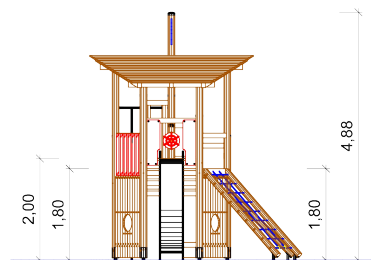

Art. Nr. 31 2740 0002

Spielkombination "Spielschiff Bayreuth"

www.spessart-holz.de

Altersklasse
3 - 14 Jahre
-
für 54 Kinder

Spielkombination aus dem "System 110" inkl. Pfostenschuhen und Abdeckkappen bestehend aus:

Spielgerät entsprechend DIN EN 1176

Art. Nr. 31 2740 0002

Spielkombination "Spielschiff Bayreuth"

www.spessart-holz.de

max. Fallhöhe: 2,30 m

Zeichnungen ohne Maßstab