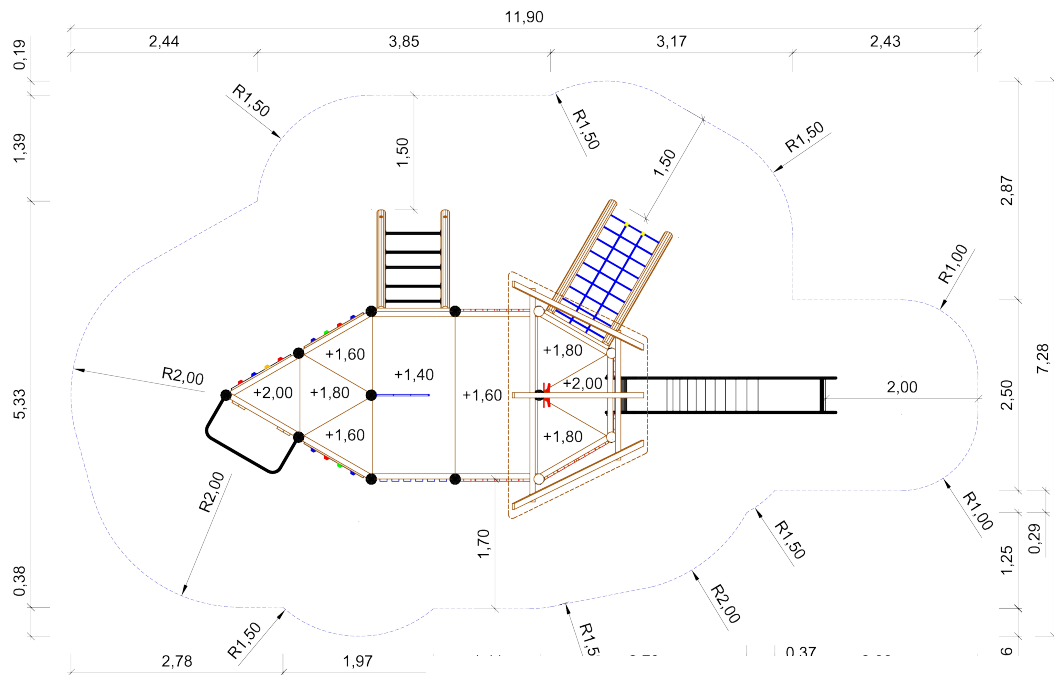

- 1 x Trapezturn Podesthöhe 2,00 m und Podesthöhe 1,80 m mit Pultdach
- 1 x Anbau-Doppelpodest 4-eck Podesthöhe 1,60 m
- 1 x Anbau-Doppelpodest 4-eck Podesthöhe 1,40 m
- 1 x Dreieckpodest Podesthöhe 2,00 m
- 3 x Dreieckpodestboden
- 1 x Mast mit Fahne aus HPL
- 1 x Mast mit Steuerrad
- 1 x Abenteuerrutsche aus Edelstahl
- 1 x Rutschenbrüstung aus HPL
- 1 x Schräger Netzaufstieg
- 1 x Schräger Sprossenaufstieg
- 3 x Free-Climbing-Wand
- 1 x Rutschstange aus Edelstahl
- 1 x Kantholz-Brüstung für Rutschstange
- 4 x Kantholz-Wand mit rundem Fenster
- 4 x Kantholz-Brüstung farbig

Podesthöhe: 1,40 m / 1,60 m / 1,80 m / 2,00 m

Freie Fallhöhe: 2,30 m

Gerätemaß: 8,29 x 4,18 x 4,88 m

Mindestraum: 11,90 x 7,28 x 6,88 m

Fallschutz nach DIN EN 1176: erforderlich

Bodenprofil: ebenes Gelände

Größtes Teil: Turm Länge 5,58 m

Schwerstes Teil: ca. 300 kg

Ersatzteile verfügbar

Fundamente:

13 x F1 / 4 x F2 / 1 x F6 / 1 x F7

Montage ohne Fundament- und Betonarbeiten:

2 Personen x 6,5 Stunden

Lieferart: vormontierte Elemente

Spielgerät entsprechend DIN EN 1176

Art. Nr. 31 2740 0002

Spielkombination "Spielschiff Bayreuth"

www.spessart-holz.de

max. Fallhöhe: 2,30 m

Zeichnungen ohne Maßstab