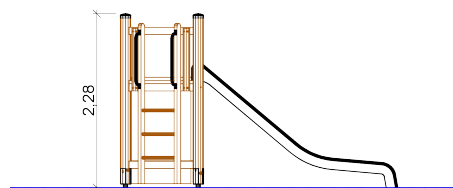

- 1 x Dreieckpodest Podesthöhe 1,40 m
- 1 x Anbaurutsche aus Edelstahl
- 1 x Rutschenbrüstung aus HPL
- 1 x Free-Climbing-Wand
- 1 x Senkrechtleiter
- 1 x Halbrundholz-Brüstung für Senkrechtleiter

**Podesthöhe:** 1,40 m  
**Freie Fallhöhe:** 1,40 m  
**Gerätemaß:** 3,64 x 1,24 x 2,28 m  
**Mindestraum:** 5,92 x 4,10 x 4,28 m  
**Fallschutz nach DIN EN 1176:** Rasen oder besser (Deutschland)  
**Bodenprofil:** ebenes Gelände  
**Größtes Teil:** Podest Länge 2,90 m  
**Schwerstes Teil:** ca. 110 kg  
**Ersatzteile verfügbar**

Zeichnungen ohne Maßstab