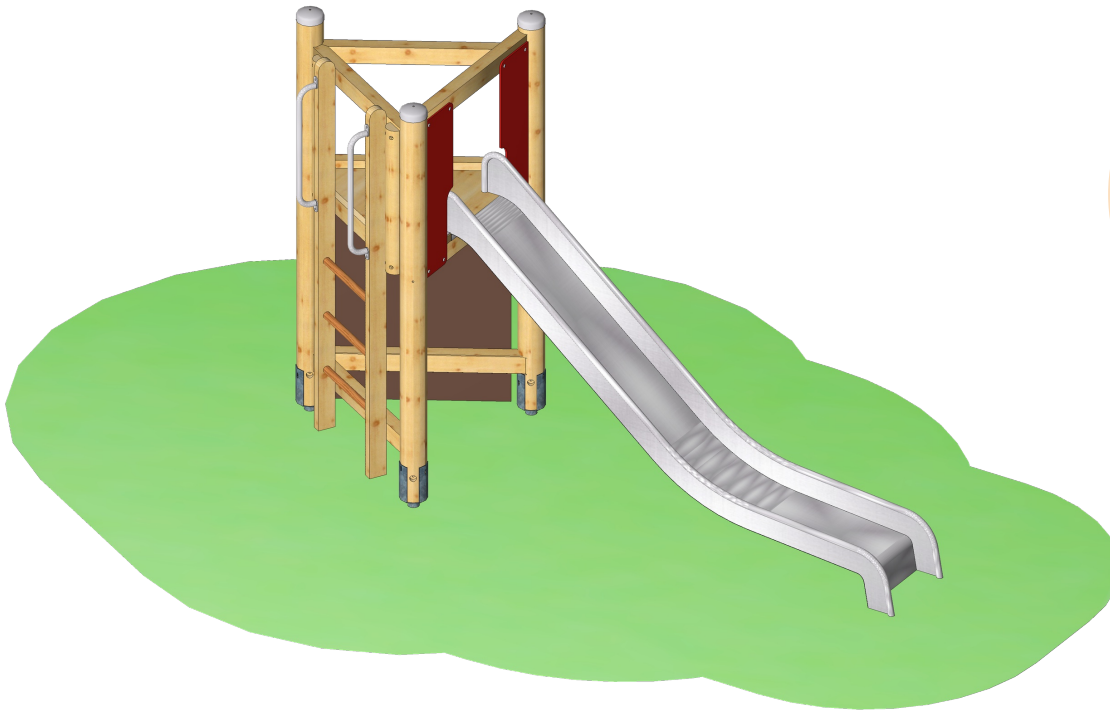

**Art. Nr. 31 2100 0064**  
**Spielkombination "Rotdrossel 3"**

**Altersklasse**  
**3 - 14 Jahre**

**für 6 Kinder**

Spielkombination aus dem "System 110" inkl. Pfostenschuhen und Abdeckkappen bestehend aus:

- 1 x Dreieckpodest Podesthöhe 1,40 m
- 1 x Anbaurutsche aus Edelstahl
- 1 x Rutschenbrüstung aus HPL
- 1 x Free-Climbing-Wand
- 1 x Senkrechtleiter
- 1 x Halbrundholz-Brüstung für Senkrechtleiter

**Podesthöhe:** 1,40 m  
**Freie Fallhöhe:** 1,40 m  
**Gerätemaß:** 3,64 x 1,24 x 2,28 m  
**Mindestraum:** 5,92 x 4,10 x 4,28 m  
**Fallschutz nach DIN EN 1176:** Rasen oder besser (Deutschland)  
**Bodenprofil:** ebenes Gelände  
**Größtes Teil:** Podest Länge 2,90 m  
**Schwerstes Teil:** ca. 110 kg  
**Ersatzteile verfügbar**

**Fundamente:**  
3 x F1 / 1 x F7

**Montage ohne Fundament- und Betonarbeiten:**  
2 Personen x 2,0 Stunden

**Lieferart:** vormontierte Elemente

**Spielgerät entsprechend DIN EN 1176**

Art. Nr. 31 2100 0064  
Spielkombination "Rotdrossel 3"

Zeichnungen ohne Maßstab