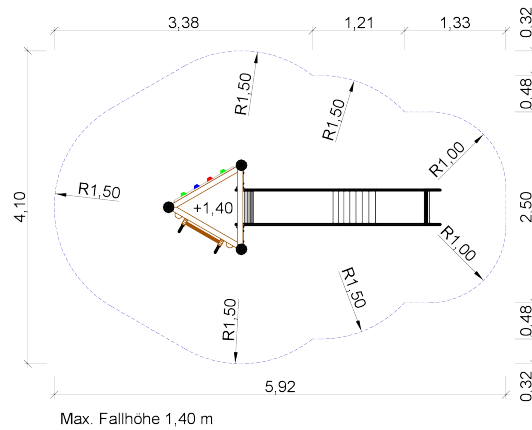

- 1 x Dreieckpodest Podesthöhe 1,40 m
- 1 x Anbaurutsche aus Edelstahl
- 1 x Rutschenbrüstung aus HPL
- 1 x Free-Climbing-Wand
- 1 x Senkrechtleiter
- 1 x Halbrundholz-Brüstung für Senkrechtleiter

**Podesthöhe:** 1,40 m  
**Freie Fallhöhe:** 1,40 m  
**Gerätemaß:** 3,64 x 1,24 x 2,28 m  
**Mindestraum:** 5,92 x 4,10 x 4,28 m  
**Fallschutz nach DIN EN 1176:** Rasen oder besser (Deutschland)  
**Bodenprofil:** ebenes Gelände  
**Größtes Teil:** Podest Länge 2,90 m  
**Schwerstes Teil:** ca. 110 kg  
**Ersatzteile verfügbar**

**Fundamente:**  
3 x F1 / 1 x F7

**Montage ohne Fundament- und Betonarbeiten:**  
2 Personen x 2,0 Stunden

**Lieferart:** vormontierte Elemente

**Spielgerät entsprechend DIN EN 1176**

Art. Nr. 31 2100 0064  
Spielkombination "Rotdrossel 3"

Zeichnungen ohne Maßstab