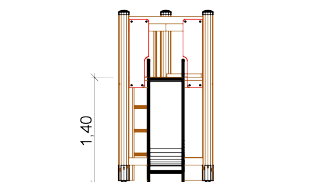

- 1 x Dreieckpodest Podesthöhe 1,40 m
- 1 x Anbaurutsche aus Edelstahl
- 1 x Rutschenbrüstung aus HPL
- 1 x Free-Climbing-Wand
- 1 x Senkrechtleiter
- 1 x Halbrundholz-Brüstung für Senkrechtleiter

**Podesthöhe:** 1,40 m  
**Freie Fallhöhe:** 1,40 m  
**Gerätemaß:** 3,64 x 1,24 x 2,28 m  
**Mindestraum:** 5,92 x 4,10 x 4,28 m  
**Fallschutz nach DIN EN 1176:** Rasen oder besser (Deutschland)  
**Bodenprofil:** ebenes Gelände  
**Größtes Teil:** Podest Länge 2,90 m  
**Schwerstes Teil:** ca. 110 kg  
**Ersatzteile verfügbar**

**Fundamente:**  
3 x F1 / 1 x F7

**Montage ohne Fundament- und Betonarbeiten:**  
2 Personen x 2,0 Stunden

**Lieferart:** vormontierte Elemente

**Spielgerät entsprechend DIN EN 1176**

Art. Nr. 31 2100 0064  
Spielkombination "Rotdrossel 3"

Zeichnungen ohne Maßstab