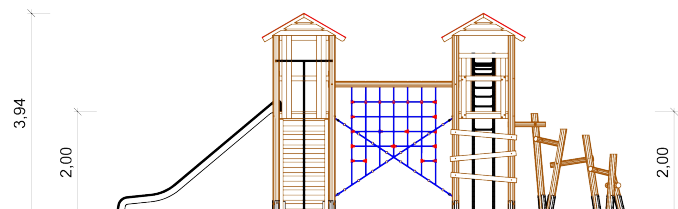

Art. Nr. 31 2020 0485

Spielkombination "Auf den Kitten"

Altersklasse

-

Spielkombination aus dem "System 110" inkl. Pfostenschuhen und Abdeckkappen
bestehend aus:

- 2 x Viereckturn, Podesthöhe 2,00 m
- 2 x Satteldach aus HPL
- 1 x Anbaurutsche aus Edelstahl
- 1 x Rutschenbrüstung aus HPL
- 1 x Leiterbrücke
- 1 x HPL-Brüstung für Leiterbrücke
- 1 x Rutschstange aus Edelstahl
- 1 x Kantholz-Brüstung für Rutschstange
- 1 x Schräge Ebene
- 1 x Hangelbogen aus Edelstahl
- 1 x Kantholz-Brüstung für Hangelbogen
- 1 x Mikadoaufstieg
- 1 x Querholzaufstieg
- 1 x Kantholz-Brüstung für Querholzaufstieg

Spielkombination "Auf den Kitten"

Max. Fallhöhe: 2,95 m

Zeichnungen ohne Maßstab