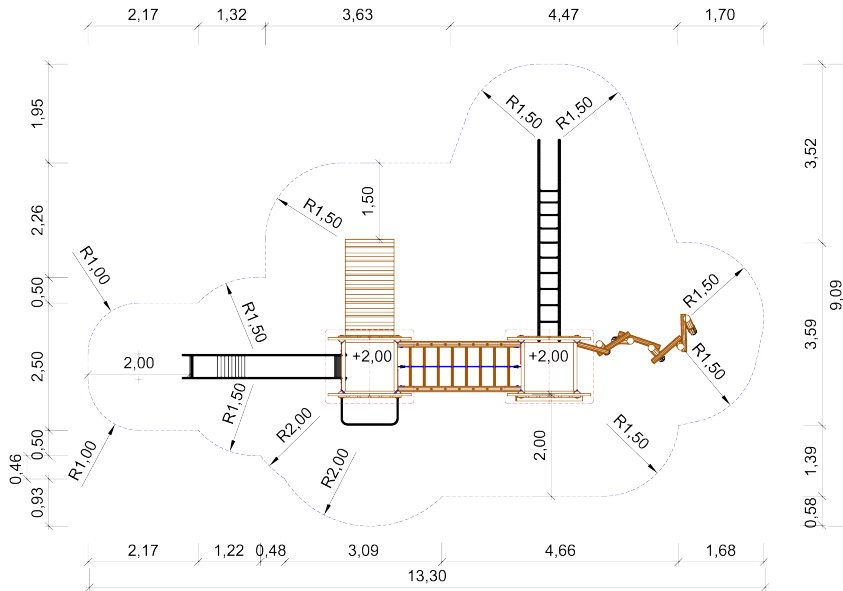

Art. Nr. 31 2020 0485

Spielkombination "Auf den Kitten"

Altersklasse

-

Spielkombination aus dem "System 110" inkl. Pfostenschuhen und Abdeckkappen
bestehend aus:

- 2 x Viereckturn, Podesthöhe 2,00 m
- 2 x Satteldach aus HPL
- 1 x Anbaurutsche aus Edelstahl
- 1 x Rutschenbrüstung aus HPL
- 1 x Leiterbrücke
- 1 x HPL-Brüstung für Leiterbrücke
- 1 x Rutschstange aus Edelstahl
- 1 x Kantholz-Brüstung für Rutschstange
- 1 x Schräge Ebene
- 1 x Hangelbogen aus Edelstahl
- 1 x Kantholz-Brüstung für Hangelbogen
- 1 x Mikadoaufstieg
- 1 x Querholzaufstieg
- 1 x Kantholz-Brüstung für Querholzaufstieg

Podesthöhe: 2,00 m
Freie Fallhöhe: 2,95 m
Gerätemaß: 10,13 x 5,63 x 3,94 m
Mindestraum: 13,30 x 9,09 x 5,94 m
Fallschutz nach DIN EN 1176: erforderlich
Bodenprofil: ebenes Gelände
Größtes Teil:
Schwerstes Teil:
Ersatzteile verfügbar

Fundamente:
8 x F1 / 2 x F5 / 1 x F6 / 1 x F7 / 5 x F9 / 1 x F13

Montage ohne Fundament- und Betonarbeiten:
2 Personen x 6,5 Stunden

Lieferart: vormontierte Elemente

Spielgerät entsprechend DIN EN 1176

Art. Nr. 31 2020 0485

Spielkombination "Auf den Kitten"

Max. Fallhöhe: 2,95 m

Zeichnungen ohne Maßstab