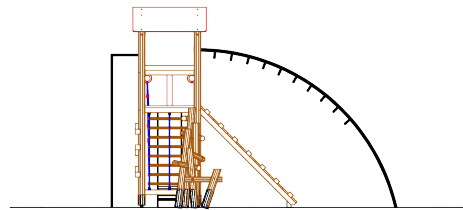

Art. Nr. 31 2020 0485

Spielkombination "Auf den Kitten"

Altersklasse

-

Spielkombination aus dem "System 110" inkl. Pfostenschuhen und Abdeckkappen
bestehend aus:

- 2 x Viereckturn, Podesthöhe 2,00 m
- 2 x Satteldach aus HPL
- 1 x Anbaurutsche aus Edelstahl
- 1 x Rutschenbrüstung aus HPL
- 1 x Leiterbrücke
- 1 x HPL-Brüstung für Leiterbrücke
- 1 x Rutschstange aus Edelstahl
- 1 x Kantholz-Brüstung für Rutschstange
- 1 x Schräge Ebene
- 1 x Hangelbogen aus Edelstahl
- 1 x Kantholz-Brüstung für Hangelbogen
- 1 x Mikadoaufstieg
- 1 x Querholzaufstieg
- 1 x Kantholz-Brüstung für Querholzaufstieg

Podesthöhe: 2,00 m
Freie Fallhöhe: 2,95 m
Gerätemaß: 10,13 x 5,63 x 3,94 m
Mindestraum: 13,30 x 9,09 x 5,94 m
Fallschutz nach DIN EN 1176: erforderlich
Bodenprofil: ebenes Gelände
Größtes Teil:
Schwerstes Teil:
Ersatzteile verfügbar

Spielkombination "Auf den Kitten"

Max. Fallhöhe: 2,95 m

Zeichnungen ohne Maßstab