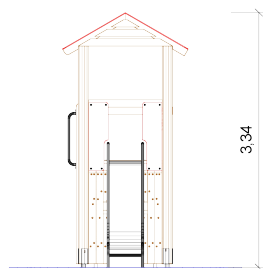

**Podesthöhe:** 1,40 m  
**Freie Fallhöhe:** 1,40 m  
**Gerätemaß:** 5,08 x 1,74 x 3,34 m  
**Mindestraum:** 7,44 x 2,50 x 5,34 m  
**Fallschutz nach DIN EN 1176:** Rasen oder besser (Deutschland)  
**Bodenprofil:** ebenes Gelände  
**Größtes Teil:** Turm Länge 4,04 m  
**Schwerstes Teil:** ca. 200 kg  
**Ersatzteile verfügbar**

**Fundamente:**  
4 x F1 / 2 x F5 / 1 x F7

**Montage ohne Fundament- und Betonarbeiten:**  
2 Personen x 2,5 Stunden

**Lieferart:** vormontierte Elemente

**Spielgerät entsprechend DIN EN 1176**

- 1 x Viereckturm Podesthöhe 1,40 m
- 1 x Satteldach aus HPL
- 1 x Anbaurutsche aus Edelsthal
- 1 x Rutschenbrüstung aus HPL
- 1 x Schräge Ebene
- 1 x Kantholz-Wand mit Leiter
- 1 x Einbau-Eckbank
- 1 x Brüstung mit Steuerrad aus HPL
- 2 x Kantholz-Wand mit Fenster
- 1 x Kantholz-Wand mit Tür

Art. Nr. 31 2010 0690  
Spielkombination "Leupolz"

Max. Fallhöhe 1,40m

Zeichnungen ohne Maßstab