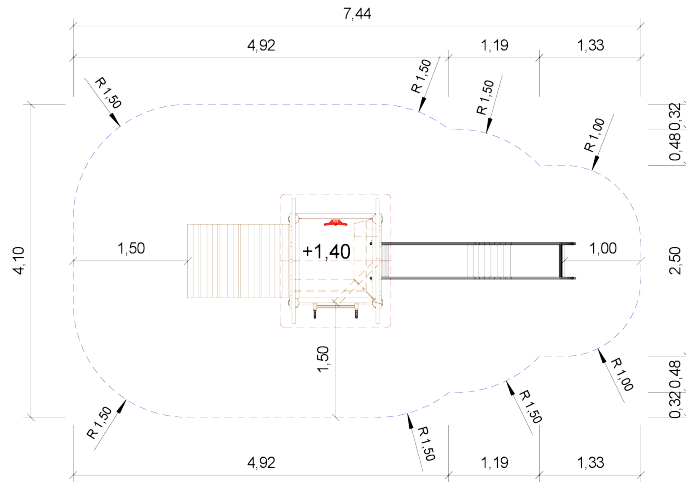

**Podesthöhe:** 1,40 m  
**Freie Fallhöhe:** 1,40 m  
**Gerätemaß:** 5,08 x 1,74 x 3,34 m  
**Mindestraum:** 7,44 x 2,50 x 5,34 m  
**Fallschutz nach DIN EN 1176:** Rasen oder besser (Deutschland)  
**Bodenprofil:** ebenes Gelände  
**Größtes Teil:** Turm Länge 4,04 m  
**Schwerstes Teil:** ca. 200 kg  
**Ersatzteile verfügbar**

**Fundamente:**  
4 x F1 / 2 x F5 / 1 x F7

**Montage ohne Fundament- und Betonarbeiten:**  
2 Personen x 2,5 Stunden

**Lieferart:** vormontierte Elemente

**Spielgerät entsprechend DIN EN 1176**

- 1 x Viereckturm Podesthöhe 1,40 m
- 1 x Satteldach aus HPL
- 1 x Anbaurutsche aus Edelsthal
- 1 x Rutschenbrüstung aus HPL
- 1 x Schräge Ebene
- 1 x Kantholz-Wand mit Leiter
- 1 x Einbau-Eckbank
- 1 x Brüstung mit Steuerrad aus HPL
- 2 x Kantholz-Wand mit Fenster
- 1 x Kantholz-Wand mit Tür

Art. Nr. 31 2010 0690  
Spielkombination "Leupolz"

Max. Fallhöhe 1,40m

Zeichnungen ohne Maßstab