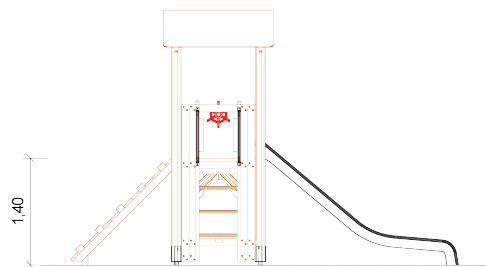

**Podesthöhe:** 1,40 m  
**Freie Fallhöhe:** 1,40 m  
**Gerätemaß:** 5,08 x 1,74 x 3,34 m  
**Mindestraum:** 7,44 x 2,50 x 5,34 m  
**Fallschutz nach DIN EN 1176:** Rasen oder besser (Deutschland)  
**Bodenprofil:** ebenes Gelände  
**Größtes Teil:** Turm Länge 4,04 m  
**Schwerstes Teil:** ca. 200 kg  
**Ersatzteile verfügbar**

**Fundamente:**  
4 x F1 / 2 x F5 / 1 x F7

**Montage ohne Fundament- und Betonarbeiten:**  
2 Personen x 2,5 Stunden

**Lieferart:** vormontierte Elemente

**Spielgerät entsprechend DIN EN 1176**

- 1 x Viereckturm Podesthöhe 1,40 m
- 1 x Satteldach aus HPL
- 1 x Anbaurutsche aus Edelsthal
- 1 x Rutschenbrüstung aus HPL
- 1 x Schräge Ebene
- 1 x Kantholz-Wand mit Leiter
- 1 x Einbau-Eckbank
- 1 x Brüstung mit Steuerrad aus HPL
- 2 x Kantholz-Wand mit Fenster
- 1 x Kantholz-Wand mit Tür

Art. Nr. 31 2010 0690  
Spielkombination "Leupolz"

Max. Fallhöhe 1,40m

Zeichnungen ohne Maßstab