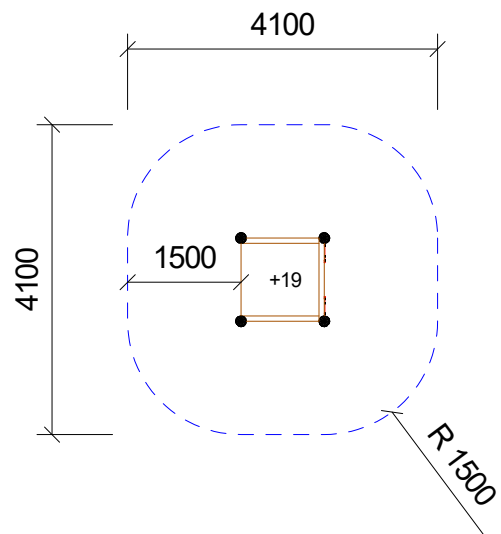

Spielkombination "Rutschenpodest" - Art.Nr. 31 2010 0512

SPK. "Rutschenpodest"
Art.Nr. 31 2010 0512
SH

gez. : Markert
Maßstab : 1 = 50

Gedruckt am 16.01.2020
Fassung : 23.07.2012
Blatt 3

SPK. "Rutschenpodest"
Art.Nr. 31 2010 0512
SH

gez. : Markert
Maßstab : 1 = 100

Gedruckt am 16.01.2020
Fassung : 23.07.2012
Blatt 1

SPK. "Rutschenpodest"
Art.Nr. 31 2010 0512
SH

gez. : Markert
Maßstab : 1 = 50

Gedruckt am 16.01.2020
Fassung : 23.07.2012
Blatt 3