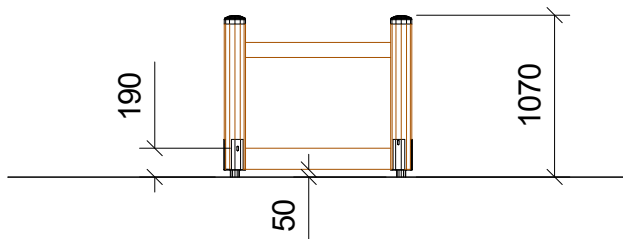

Spielkombination "Rutschenpodest" - Art.Nr. 31 2010 0512

SPK. "Rutschenpodest"
Art.Nr. 31 2010 0512
SH

gez. : Markert
Maßstab : 1 = 50

Gedruckt am 16.01.2020
Fassung : 23.07.2012
Blatt 3

SPK. "Rutschenpodest"
Art.Nr. 31 2010 0512
SH

gez. : Markert
Maßstab : 1 = 100

Gedruckt am 16.01.2020
Fassung : 23.07.2012
Blatt 1

SPK. "Rutschenpodest"
Art.Nr. 31 2010 0512
SH

gez. : Markert
Maßstab : 1 = 50

Gedruckt am 16.01.2020
Fassung : 23.07.2012
Blatt 3