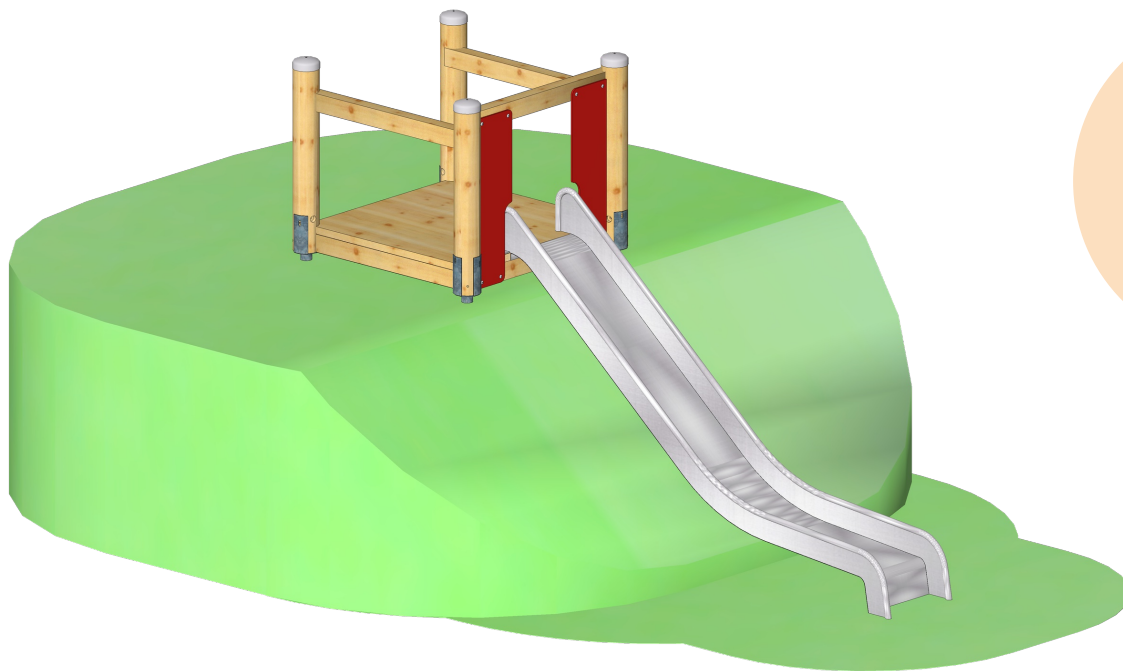

Art. Nr. 31 2010 0512-PH140
Spielkombination "Rutschenpodest mit
Rutsche PH 140"

Altersklasse
-
für 3 Kinder

Spielkombination aus dem "System 110" inkl. Pfostenschuhen und Abdeckkappen bestehend aus:

- 1 x Viereckpodest Podesthöhe 0,19 m
- 1 x Anbaurutsche aus Edelstahl
- 1 x Rutschenbrüstung aus HPL

Podesthöhe: 0,19 m
Freie Fallhöhe: 0,19 m
Gerätemaß: 3,77 x 1,24 x 2,28 m
Mindestraum: 6,05 x 4,10 x 4,28 m
Fallschutz nach DIN EN 1176:
Bodenprofil: ebenes Gelände
Größtes Teil:
Schwerstes Teil:
Ersatzteile verfügbar

Fundamente:
4 x F1 / 1 x F7

Montage ohne Fundament- und Betonarbeiten:
2 Personen x 2,0 Stunden

Lieferart: vormontierte Elemente

Spielgerät entsprechend DIN EN 1176

Art. Nr. 31 2010 0512-PH140
Spielkombination "Rutschenpodest mit
Rutsche PH 140"

Max. Fallhöhe 0,19m

Zeichnungen ohne Maßstab