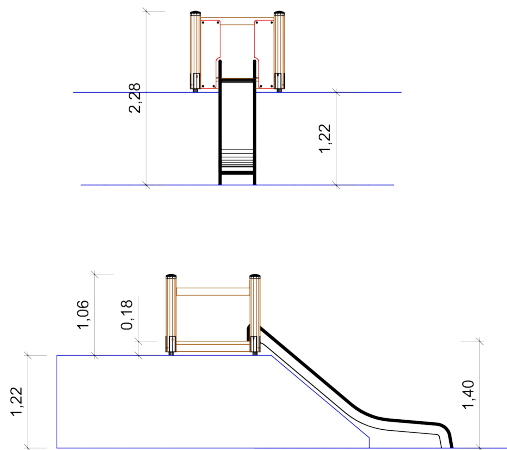

Podesthöhe: 0,19 m
Freie Fallhöhe: 0,19 m
Gerätemaß: 3,77 x 1,24 x 2,28 m
Mindestraum: 6,05 x 4,10 x 4,28 m
Fallschutz nach DIN EN 1176:
Bodenprofil: ebenes Gelände
Größtes Teil:
Schwerstes Teil:
Ersatzteile verfügbar

Fundamente:
4 x F1 / 1 x F7

Montage ohne Fundament- und Betonarbeiten:
2 Personen x 2,0 Stunden

Lieferart: vormontierte Elemente

Spielgerät entsprechend DIN EN 1176

Art. Nr. 31 2010 0512-PH140
Spielkombination "Rutschenpodest mit
Rutsche PH 140"

Max. Fallhöhe 0,19m

Zeichnungen ohne Maßstab