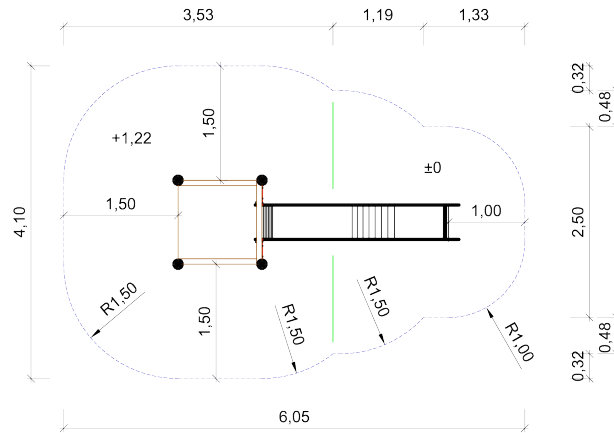

Art. Nr. 31 2010 0512-PH140
Spielkombination "Rutschenpodest mit
Rutsche PH 140"

Altersklasse
-
für 3 Kinder

Spielkombination aus dem "System 110" inkl. Pfostenschuhen und Abdeckkappen bestehend aus:

- 1 x Viereckpodest Podesthöhe 0,19 m
- 1 x Anbaurutsche aus Edelstahl
- 1 x Rutschenbrüstung aus HPL

Podesthöhe: 0,19 m
Freie Fallhöhe: 0,19 m
Gerätemaß: 3,77 x 1,24 x 2,28 m
Mindestraum: 6,05 x 4,10 x 4,28 m
Fallschutz nach DIN EN 1176:
Bodenprofil: ebenes Gelände
Größtes Teil:
Schwerstes Teil:
Ersatzteile verfügbar

Max. Fallhöhe 0,19m

Zeichnungen ohne Maßstab