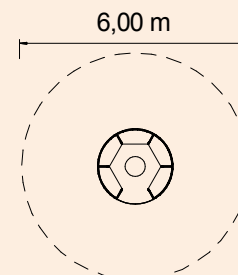

Stehkarussell aus Edelstahl

Art.-Nr. 27 2600 0001

Mit Sicherheit immer den richtigen Dreh

Ausführung Preis netto ab Werk, zzgl. MwSt.

Stehkarussell **1.888,00 €**
Art.-Nr. 27 2600 0001

Details

Gerätehöhe / Freie Fallhöhe:	0,98 m / unter 0,60 m
Gerätemaß (D x H):	D 0,80 x H 0,98 m
Mindestraum:	Kreisfläche D = 4,80 x H = 2,10 m
Fallschutz nach DIN EN 1176:	Oberboden, Rasen oder besser
Größtes Teil: Maß / Gewicht:	L = 0,8 m / ca. 40 kg
Fundamente:	1 Karussellfundament
Montage o. Fundamentarbeiten:	2 Personen x 1 Std
Lieferart:	komplett vormontiert, Bodenanker lose
Altersklasse:	3 - 14 Jahre

Montage:

Bodenanker aus VA-Gewindestangen im Betonfundament.

Grundriss: 1:200

Großes Karussell aus Edelstahl

Art.-Nr. 27 2520 0000

für 10 Kinder

Ausführung

Großes Karussell aus Edelstahl und Fichtenholz
Art.-Nr. 27 2520 0000

Details

Gerätehöhe / Freie Fallhöhe:	0,80 m / unter 0,60 m
Gerätemaß (DxH):	D = 2,00 x H = 0,80 m
Mindestraum:	Kreisfläche D = 6,00 x H = 2,20 m
Fallschutz nach DIN EN 1176:	Oberboden, Rasen oder besser
Größtes Teil: Maß / Gewicht:	D = 2,00 m / ca. 240 kg
Fundamente:	1 Karussellfundament
Montage o. Fundamentarbeiten:	2 Personen x 2 Std (1 Std.) 2 Anfahrten
Lieferart:	Teile vormontiert
Altersklasse:	3 - 14 Jahre