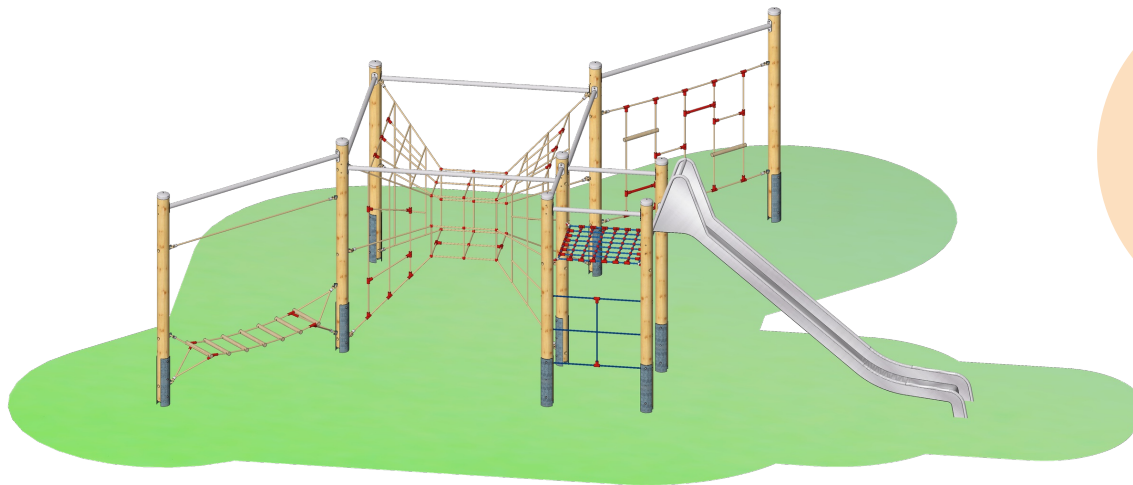

Art. Nr. 24 6102 0080
Seilparcours "Kombination 80"

Altersklasse
5 - 14 Jahre

Gerätehöhe: 2,70 m
Freie Fallhöhe: 2,35 m
Gerätemaß: 8,80 x 6,01 x 2,70 m
Mindestraum: 12,30 x 9,57 x 4,70 m
Fallschutz nach DIN EN 1176: erforderlich
Bodenprofil: ebenes Gelände
Größtes Teil: Rutsche Länge 4,33 m
Schwerstes Teil: ca. 60 kg
Ersatzteile verfügbar

Fundamente:
1 x F7 / 9 x F8

Montage ohne Fundament- und Betonarbeiten:
2 Personen x 5,0 Stunden + 2. Anfahrt zum
Einhängen der Kletterelemente 3,0 Stunden

Lieferart: zerlegter Bausatz

Spielgerät entsprechend DIN EN 1176

Spielgerät inkl. Pfostenschuhen und Abdeckkappen
bestehend aus:

9 x Standpfosten, Rundholz Durchmesser 14 cm, Douglasie
unbehandelt
10 x Aussteifung aus Edelstahl
1 x Hangrutsche aus Edelstahl
1 x Netz zwischen Pfosten
1 x Waagrechtetz
1 x Netzkubus
1 x Leiterwand kurz
1 x Leitersteg
1 x Halteseil