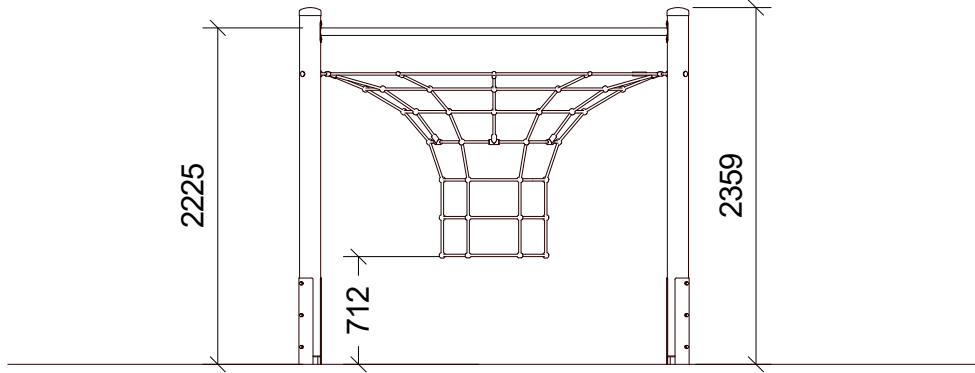

Seilparcours "Netztrichter" - Art.Nr. 24 6002 0011

2432

Max. Fallhöhe 222 cm

# Fundament-Plan

2225

2359

712

728

1928

**F8**

**S.H.**  
**Spessart**  
**Holzgeräte**