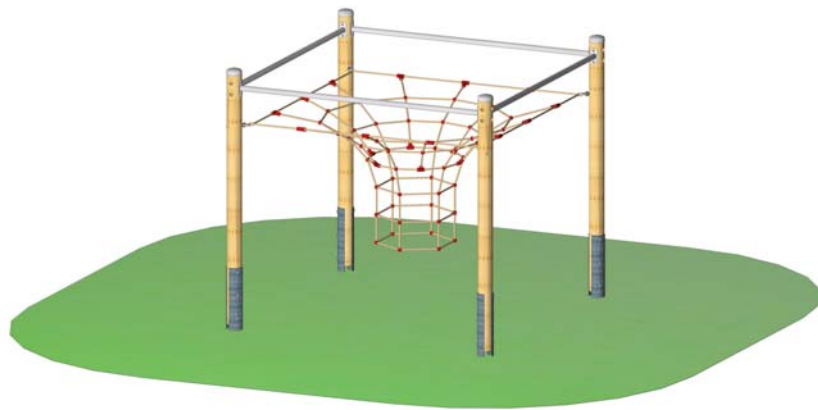

Seilparcours Netztrichter
Art.Nr. 24 6002 0011
G Fassung : 06.02.2019
m Konstr. : J. Svoboda
b Technische Änderungen vorbehalten
H
☎ 09342/9649-0 📠 09342/9649-10

Gedruckt am 16.01.2020
M : 1 = 50 Blatt 1
gez. :M.Knoll