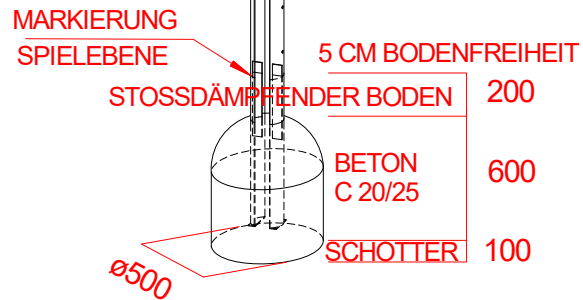

Seilparcours "Netztrichter" - Art.Nr. 24 6002 0011

2432

Max. Fallhöhe 222 cm

# Fundament-Plan

2225

2359

712

728

1928

**F8**

**S.H.**  
**Spessart**  
**Holzgeräte**