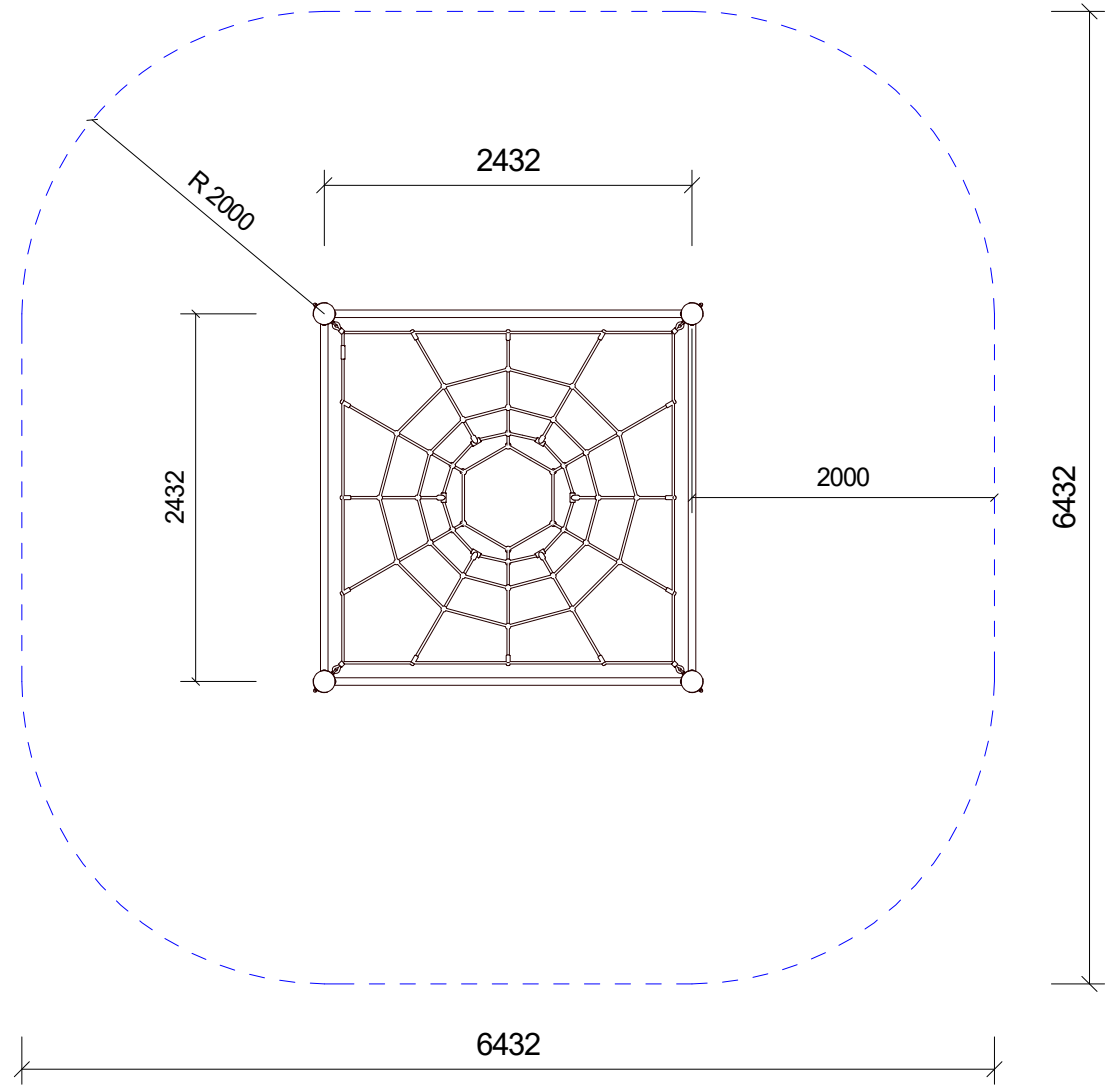

Seilparcours Netztrichter
Art.Nr. 24 6002 0011
G Fassung : 06.02.2019
m Konstr. : J. Svoboda
b Technische Änderungen vorbehalten
H
☎ 09342/9649-0 📠 09342/9649-10

Gedruckt am 16.01.2020
M : 1 = 50 Blatt 1
gez. :M.Knoll