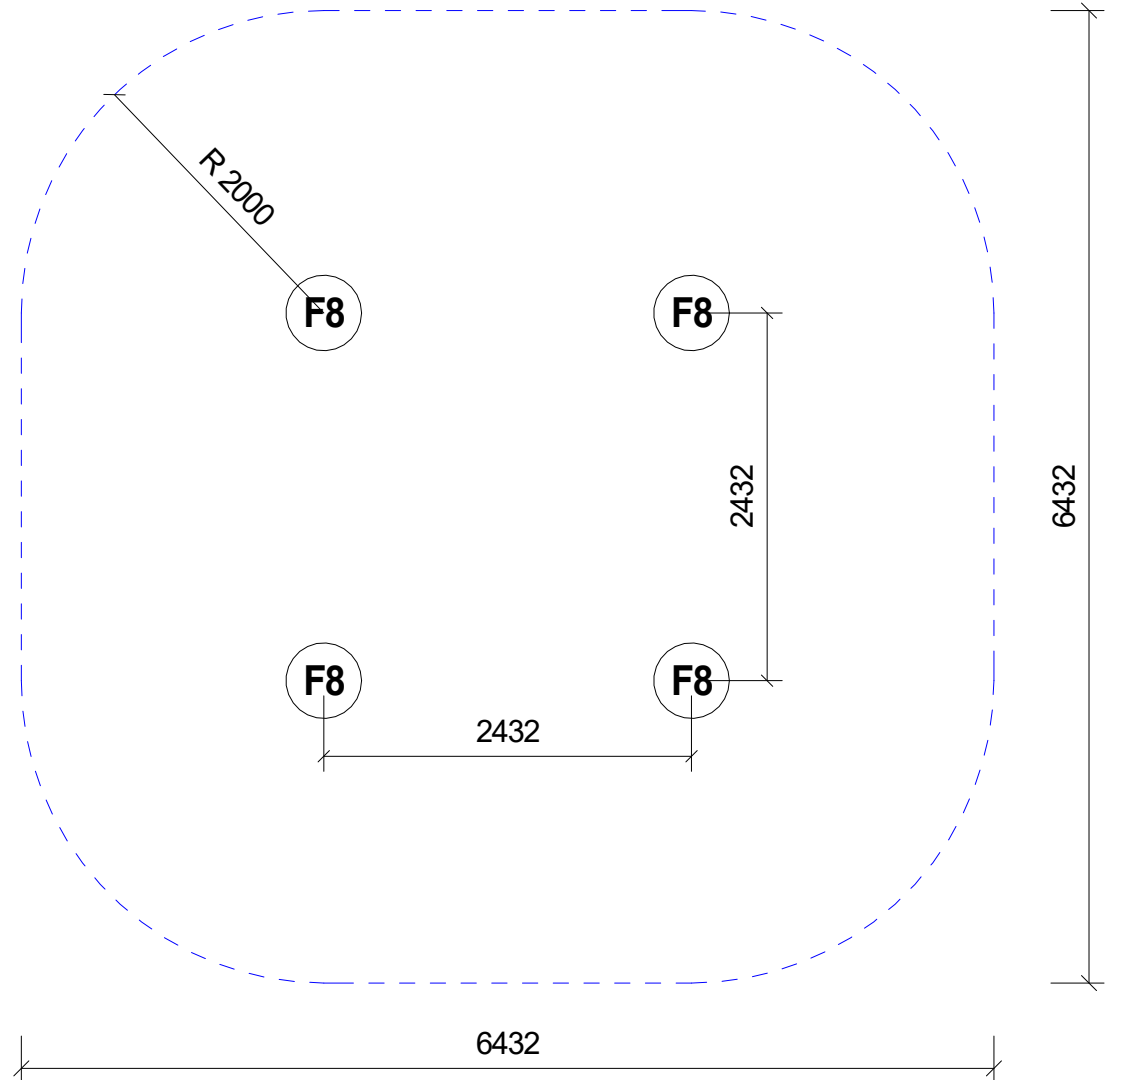

Seilparcours "Netztrichter" - Art.Nr. 24 6002 0011

2432

Max. Fallhöhe 222 cm

# Fundament-Plan

2225

2359

712

728

1928

**F8**

**S.H.**  
**Spessart**  
**Holzgeräte**

**G** Seilparcours Netztrichter  
**m** Art.Nr. 24 6002 0011  
**b** Fassung : 06.02.2019  
**H** Konstr. : J. Svoboda  
 Technische Änderungen vorbehalten  
 ☎ 09342/9649-0 📠 09342/9649-10

Gedruckt am 16.01.2020  
 M : 1 = 50 Blatt 2  
 gez. :M.Knoll

Seilparcours Netztrichter  
 Art.Nr. 24 6002 0011  
 G Fassung : 06.02.2019  
 m Konstr. : J. Svoboda  
 b Technische Änderungen vorbehalten  
 H  
 ☎ 09342/9649-0 📠 09342/9649-10

Gedruckt am 16.01.2020  
 M : 1 = 50 Blatt 1  
 gez. :M.Knoll