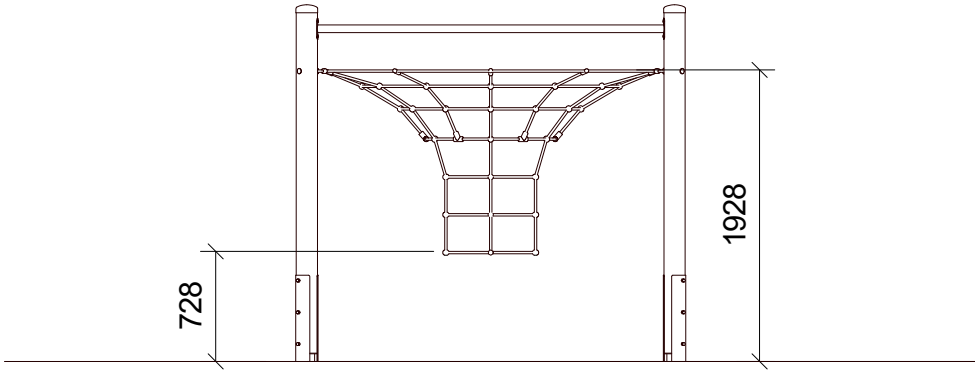

Seilparcours "Netztrichter" - Art.Nr. 24 6002 0011

2432

Max. Fallhöhe 222 cm

# Fundament-Plan

2225

2359

712

728

1928

**F8**

**S.H.**  
**Spessart**  
**Holzgeräte**