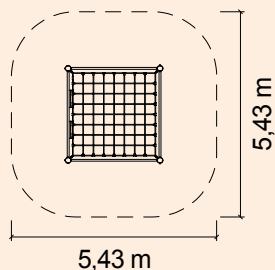

Art.-Nr. 24 6002 0011
 Art.-Nr. 24 6002 0015

Seilparcours Einzelgeräte

Grundriss: 1:200

Bestehend aus:
 4 x Grundpfosten
 4 x Aussteifung aus Edelstahl
 1 x Netztrichter

Grundriss: 1:200

Bestehend aus:
 4 x Grundpfosten
 4 x Aussteifung aus Edelstahl
 1 x Liegenetz mit Strickleiteraufstiegen

Details

| | |
|-------------------------------|---|
| Gerätehöhe / Freie Fallhöhe: | 2,36 m / 2,22 m (Netztrichter) 2,36 m / 1,55 m (Liegenetz) |
| Gerätemaß (LxBxH): | 2,57 x 2,57 x 2,36 m |
| Mindestraum (LxBxH): | 6,43 x 6,43 x 3,80 m (Netztrichter) 5,43 x 5,43 x 3,80 m (Liegenetz) |
| Fallschutz nach DIN EN 1176: | erforderlich, siehe Tabelle Seite 13 |
| Größtes Teil: Maß / Gewicht: | Pfosten L 3,16 m / ca. 32 kg |
| Fundamente: | 4 Stück D 50 x H 60 cm |
| Montage o. Fundamentarbeiten: | 2 Personen x 3,0 Std - 2. Anfahrt 1,5 Std |
| Lieferart: | vormontierte Elemente |
| Altersklasse: | ab 5 Jahren |
| Zielgruppe: | öffentliche Spielplätze, Schulen, Freizeitparks, Sportstätten, Trimm-Dich-Pfade |