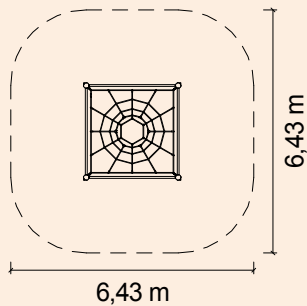

Art.-Nr. 24 6002 0011
 Art.-Nr. 24 6002 0015

Seilparcours Einzelgeräte

Grundriss: 1:200

Bestehend aus:
 4 x Grundpfosten
 4 x Aussteifung aus Edelstahl
 1 x Netztrichter

Grundriss: 1:200

Bestehend aus:
 4 x Grundpfosten
 4 x Aussteifung aus Edelstahl
 1 x Liegenetz mit Strickleiteraufstiegen

Details

| | |
|-------------------------------|---|
| Gerätehöhe / Freie Fallhöhe: | 2,36 m / 2,22 m (Netztrichter) 2,36 m / 1,55 m (Liegenetz) |
| Gerätemaß (LxBxH): | 2,57 x 2,57 x 2,36 m |
| Mindestraum (LxBxH): | 6,43 x 6,43 x 3,80 m (Netztrichter) 5,43 x 5,43 x 3,80 m (Liegenetz) |
| Fallschutz nach DIN EN 1176: | erforderlich, siehe Tabelle Seite 13 |
| Größtes Teil: Maß / Gewicht: | Pfosten L 3,16 m / ca. 32 kg |
| Fundamente: | 4 Stück D 50 x H 60 cm |
| Montage o. Fundamentarbeiten: | 2 Personen x 3,0 Std - 2. Anfahrt 1,5 Std |
| Lieferart: | vormontierte Elemente |
| Altersklasse: | ab 5 Jahren |
| Zielgruppe: | öffentliche Spielplätze, Schulen, Freizeitparks, Sportstätten, Trimm-Dich-Pfade |