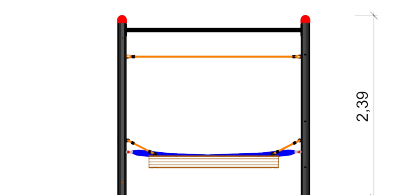

## Seilparcours "Kombination 1" - Wildspitze mit Edelstahlpfosten

www.spessart-holz.de

Altersklasse  
ab 5 Jahre  
-  
für 12 Kinder

**Gerätehöhe:** 2,39 m  
**Freie Fallhöhe:** 0,99 m  
**Gerätemaß:** 2,55 x 2,53 x 2,39 m  
**Mindestraum:** 5,41 x 5,41 x 4,39 m  
**Fallschutz nach DIN EN 1176:** Oberboden,  
Rasen oder besser  
**Bodenprofil:** ebenes Gelände  
**Größtes Teil:** Standpfosten Länge 3,08 m  
**Schwerstes Teil:** ca. 45 kg  
**Ersatzteile verfügbar**

Art. Nr. 24 5182 0001

Seilparcours "Kombination 1" - Wildspitze mit  
Edelstahlpfosten

max. Fallhöhe: 0,99 m

Zeichnungen ohne Maßstab