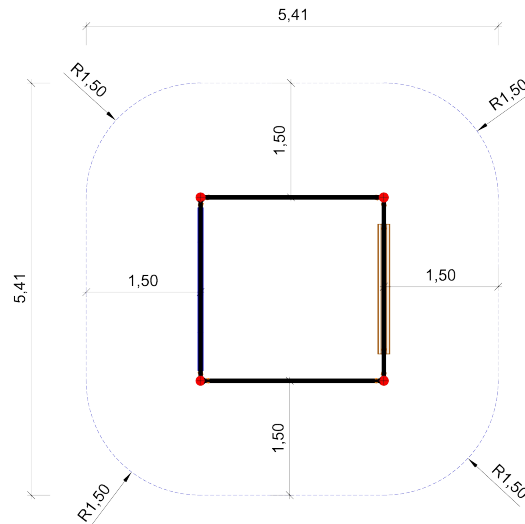

## Seilparcours "Kombination 1" - Wildspitze mit Edelstahlpfosten

www.spessart-holz.de

Altersklasse  
ab 5 Jahre  
-  
für 12 Kinder

**Gerätehöhe:** 2,39 m  
**Freie Fallhöhe:** 0,99 m  
**Gerätemaß:** 2,55 x 2,53 x 2,39 m  
**Mindestraum:** 5,41 x 5,41 x 4,39 m  
**Fallschutz nach DIN EN 1176:** Oberboden,  
Rasen oder besser  
**Bodenprofil:** ebenes Gelände  
**Größtes Teil:** Standpfosten Länge 3,08 m  
**Schwerstes Teil:** ca. 45 kg  
**Ersatzteile verfügbar**

Art. Nr. 24 5182 0001

Seilparcours "Kombination 1" - Wildspitze mit  
Edelstahlpfosten

max. Fallhöhe: 0,99 m

Zeichnungen ohne Maßstab