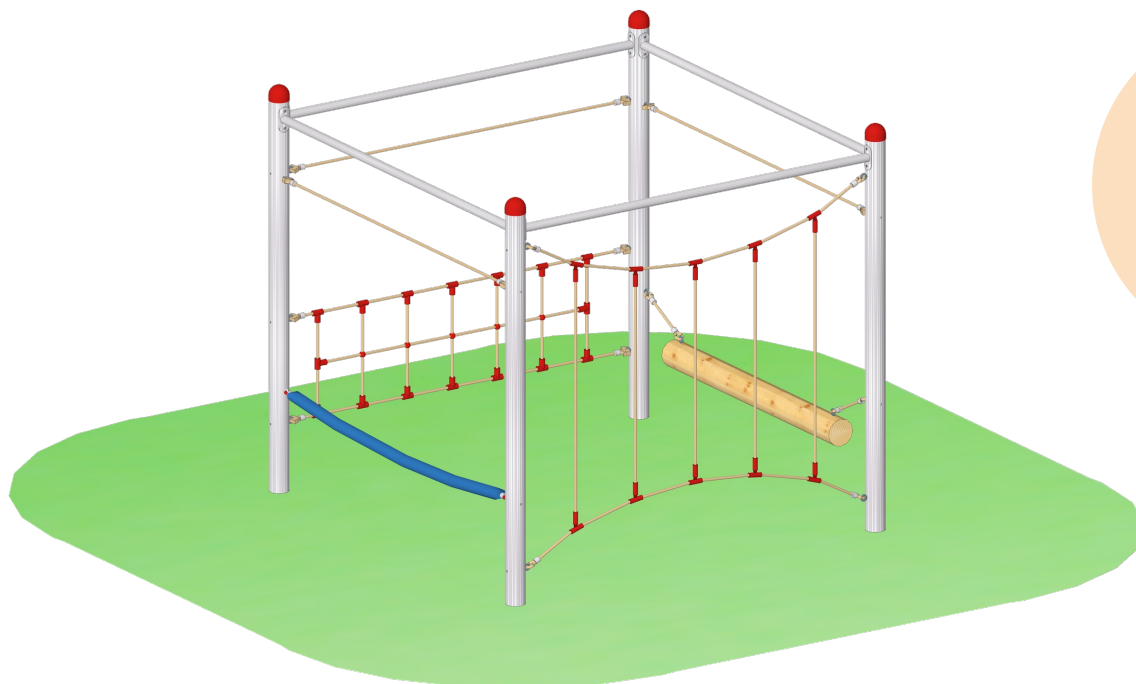

## Seilparcours "Kombination 1" - Wildspitze mit Edelstahlpfosten

www.spessart-holz.de

Altersklasse  
ab 5 Jahre  
-  
für 12 Kinder

**Gerätehöhe:** 2,39 m  
**Freie Fallhöhe:** 0,99 m  
**Gerätemaß:** 2,55 x 2,53 x 2,39 m  
**Mindestraum:** 5,41 x 5,41 x 4,39 m  
**Fallschutz nach DIN EN 1176:** Oberboden,  
Rasen oder besser  
**Bodenprofil:** ebenes Gelände  
**Größtes Teil:** Standpfosten Länge 3,08 m  
**Schwerstes Teil:** ca. 45 kg  
**Ersatzteile verfügbar**

Spielgerät inkl. Abdeckkappen  
bestehend aus:

- 4 x Standpfosten aus Edelstahl
- 4 x Aussteifung aus Edelstahl
- 3 x Halteseil
- 1 x Feuerwehrschauch
- 1 x Slalomharfe
- 1 x Wackelnder Balken
- 1 x Balanciernetz

Art. Nr. 24 5182 0001

Seilparcours "Kombination 1" - Wildspitze mit  
Edelstahlpfosten

max. Fallhöhe: 0,99 m

Zeichnungen ohne Maßstab