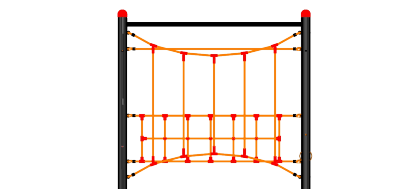

## Seilparcours "Kombination 1" - Wildspitze mit Edelstahlpfosten

www.spessart-holz.de

Altersklasse  
ab 5 Jahre  
-  
für 12 Kinder

**Gerätehöhe:** 2,39 m  
**Freie Fallhöhe:** 0,99 m  
**Gerätemaß:** 2,55 x 2,53 x 2,39 m  
**Mindestraum:** 5,41 x 5,41 x 4,39 m  
**Fallschutz nach DIN EN 1176:** Oberboden,  
Rasen oder besser  
**Bodenprofil:** ebenes Gelände  
**Größtes Teil:** Standpfosten Länge 3,08 m  
**Schwerstes Teil:** ca. 45 kg  
**Ersatzteile verfügbar**

Spielgerät inkl. Abdeckkappen  
bestehend aus:

- 4 x Standpfosten aus Edelstahl
- 4 x Aussteifung aus Edelstahl
- 3 x Halteseil
- 1 x Feuerwehrschauch
- 1 x Slalomharfe
- 1 x Wackelnder Balken
- 1 x Balanciernetz

Art. Nr. 24 5182 0001

Seilparcours "Kombination 1" - Wildspitze mit  
Edelstahlpfosten

max. Fallhöhe: 0,99 m

Zeichnungen ohne Maßstab