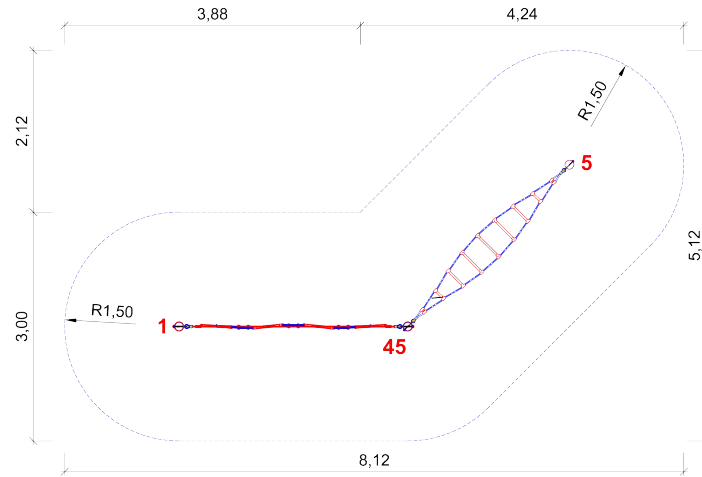

Art. Nr. 24 5101 0074
Edelstahlparcours 74

Altersklasse
3 - 6 Jahre
-
für 8 Kinder

Spielgerät inkl. Abdeckkappen bestehend aus:

- 3 x Edelstahlpfosten
- 1 x Schlaufenbrücke
- 1 x Spiralleiter
- 1 x Halteseil

Gerätehöhe: 1,36 m
Freie Fallhöhe: 0,60 m
Gerätemaß: 5,27 x 2,24 x 1,36 m
Mindestraum: 8,12 x 5,12 x 3,36 m
Fallschutz nach DIN EN 1176: Rasen,
Oberboden oder besser
Bodenprofil: ebenes Gelände
Größtes Teil: Pfosten Länge 2,00 m
Schwerstes Teil: ca. 17 kg
Ersatzteile verfügbar

Max. Fallhöhe 0.60m

Zeichnungen ohne Maßstab