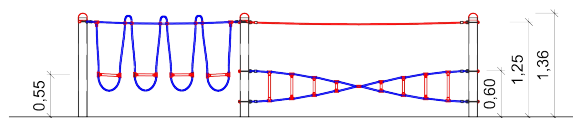

Gerätehöhe: 1,36 m
Freie Fallhöhe: 0,60 m
Gerätemaß: 5,27 x 2,24 x 1,36 m
Mindestraum: 8,12 x 5,12 x 3,36 m
Fallschutz nach DIN EN 1176: Rasen,
Oberboden oder besser
Bodenprofil: ebenes Gelände
Größtes Teil: Pfosten Länge 2,00 m
Schwerstes Teil: ca. 17 kg
Ersatzteile verfügbar

Fundamente:
3 x F22

Montage ohne Fundament- und Betonarbeiten:
2 Personen x 1,5 Stunden + 2. Anfahrt zum
Einhängen der Balancierelemente 1,5 Stunden

Lieferart: Pfosten und Einhängeteile einzeln

Spielgerät entsprechend DIN EN 1176

Max. Fallhöhe 0.60m

Zeichnungen ohne Maßstab