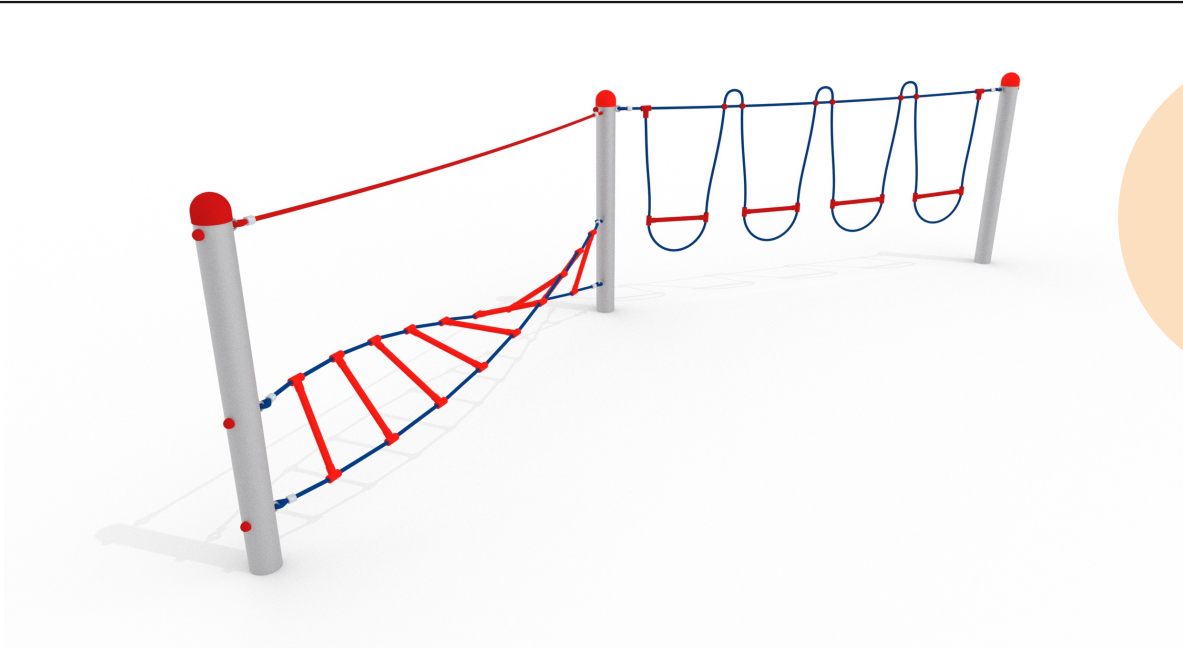

Art. Nr. 24 5101 0074
Edelstahlparcours 74

Altersklasse
3 - 6 Jahre
-
für 8 Kinder

Spielgerät inkl. Abdeckkappen bestehend aus:

- 3 x Edelstahlpfosten
- 1 x Schlaufenbrücke
- 1 x Spiralleiter
- 1 x Halteseil

Gerätehöhe: 1,36 m
Freie Fallhöhe: 0,60 m
Gerätemaß: 5,27 x 2,24 x 1,36 m
Mindestraum: 8,12 x 5,12 x 3,36 m
Fallschutz nach DIN EN 1176: Rasen,
Oberboden oder besser
Bodenprofil: ebenes Gelände
Größtes Teil: Pfosten Länge 2,00 m
Schwerstes Teil: ca. 17 kg
Ersatzteile verfügbar

Fundamente:
3 x F22

Montage ohne Fundament- und Betonarbeiten:
2 Personen x 1,5 Stunden + 2. Anfahrt zum
Einhängen der Balancierelemente 1,5 Stunden

Lieferart: Pfosten und Einhängeteile einzeln

Spielgerät entsprechend DIN EN 1176

Max. Fallhöhe 0.60m

Zeichnungen ohne Maßstab