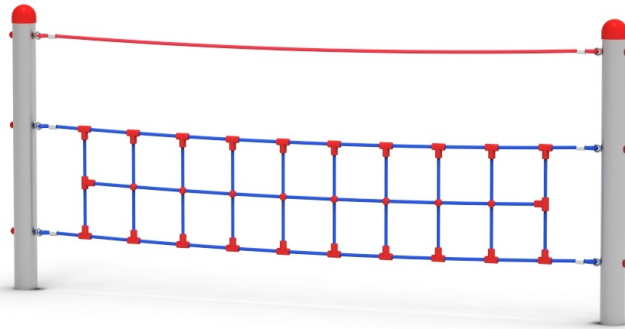

Art. Nr. 24 5001 0003

Edelstahlparcours "Balanciernetz"

Altersklasse
3 - 6 Jahre
-
für 4 Kinder

Spielgerät inkl. Abdeckkappen bestehend aus:

2 x Edelstahlpfosten
1 x Balanciernetz
1 x Halteseil

Gerätehöhe: 1,36 m
Freie Fallhöhe: 0,80 m
Gerätemaß: 3,16 x 0,13 x 1,36 m
Mindestraum: 6,00 x 3,00 x 3,25 m
Fallschutz nach DIN EN 1176: Rasen,
Oberboden oder besser
Bodenprofil: ebenes Gelände
Größtes Teil: Pfosten Länge 2,00 m
Schwerstes Teil: ca. 17 kg
Ersatzteile verfügbar

Fundamente:
2 x 60/60/70 cm

Montage ohne Fundament- und Betonarbeiten:
2 Personen x 1,0 Stunde + 2. Anfahrt zum
Einhängen der Balancierelemente 1,0 Stunde

Lieferart: Pfosten und Eihängeteile einzeln

Spielgerät entsprechend DIN EN 1176
Zertifikatsnummer: Z2 012050 0140

Art. Nr. 24 5001 0003

Edelstahlparcours "Balanciernetz"

Max. Fallhöhe 0,80m

Zeichnungen ohne Maßstab