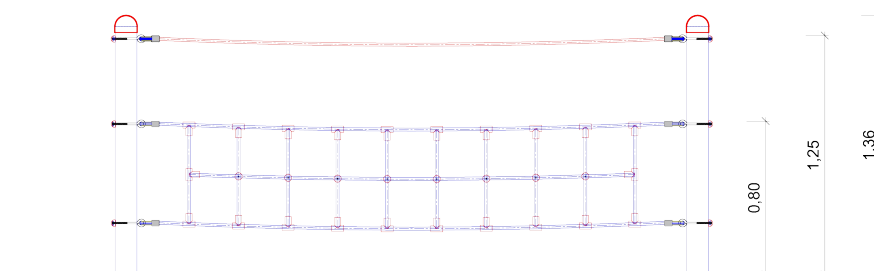

Art. Nr. 24 5001 0003

Edelstahlparcours "Balanciernetz"

Altersklasse
3 - 6 Jahre
-
für 4 Kinder

Spielgerät inkl. Abdeckkappen bestehend aus:

2 x Edelstahlpfosten
1 x Balanciernetz
1 x Halteseil

Gerätehöhe: 1,36 m
Freie Fallhöhe: 0,80 m
Gerätemaß: 3,16 x 0,13 x 1,36 m
Mindestraum: 6,00 x 3,00 x 3,25 m
Fallschutz nach DIN EN 1176: Rasen,
Oberboden oder besser
Bodenprofil: ebenes Gelände
Größtes Teil: Pfosten Länge 2,00 m
Schwerstes Teil: ca. 17 kg
Ersatzteile verfügbar

Fundamente:
2 x 60/60/70 cm

Montage ohne Fundament- und Betonarbeiten:
2 Personen x 1,0 Stunde + 2. Anfahrt zum
Einhängen der Balancierelemente 1,0 Stunde

Lieferart: Pfosten und Eihängeteile einzeln

Spielgerät entsprechend DIN EN 1176
Zertifikatsnummer: Z2 012050 0140

Art. Nr. 24 5001 0003

Edelstahlparcours "Balanciernetz"

Max. Fallhöhe 0,80m

Zeichnungen ohne Maßstab