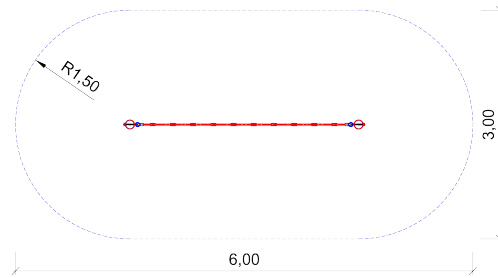

Art. Nr. 24 5001 0003

Edelstahlparcours "Balanciernetz"

Altersklasse
3 - 6 Jahre
-
für 4 Kinder

Spielgerät inkl. Abdeckkappen bestehend aus:

2 x Edelstahlpfosten
1 x Balanciernetz
1 x Halteseil

Gerätehöhe: 1,36 m
Freie Fallhöhe: 0,80 m
Gerätemaß: 3,16 x 0,13 x 1,36 m
Mindestraum: 6,00 x 3,00 x 3,25 m
Fallschutz nach DIN EN 1176: Rasen,
Oberboden oder besser
Bodenprofil: ebenes Gelände
Größtes Teil: Pfosten Länge 2,00 m
Schwerstes Teil: ca. 17 kg
Ersatzteile verfügbar

Fundamente:
2 x 60/60/70 cm

Montage ohne Fundament- und Betonarbeiten:
2 Personen x 1,0 Stunde + 2. Anfahrt zum
Einhängen der Balancierelemente 1,0 Stunde

Lieferart: Pfosten und Eihängeteile einzeln

Spielgerät entsprechend DIN EN 1176
Zertifikatsnummer: Z2 012050 0140

Art. Nr. 24 5001 0003

Edelstahlparcours "Balanciernetz"

Max. Fallhöhe 0,80m

Zeichnungen ohne Maßstab