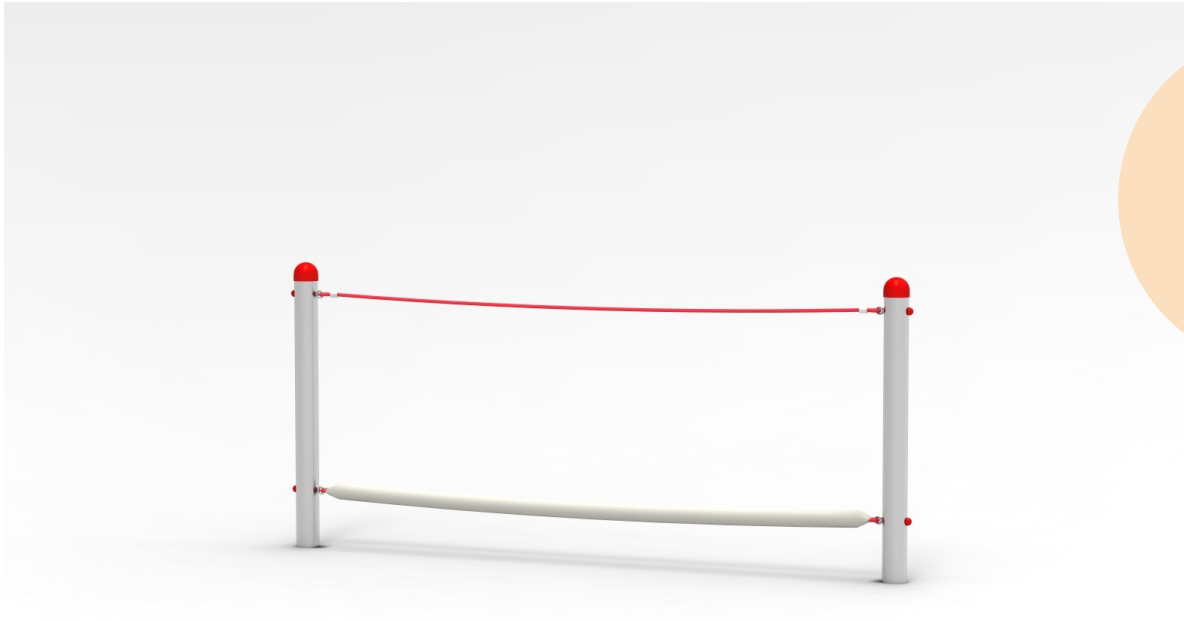

Art. Nr. 24 5001 0002

Edelstahlparcours "Feuerwehrschauch"

Altersklasse  
3 - 6 Jahre  
-  
für 4 Kinder

Spielgerät inkl. Abdeckkappen bestehend aus:

- 2 x Edelstahlpfosten
- 1 x Feuerwehrschauch
- 1 x Halteseil

**Gerätehöhe:** 1,36 m  
**Freie Fallhöhe:** 0,27 m  
**Gerätemaß:** 3,16 x 0,13 x 1,36 m  
**Mindestraum:** 6,00 x 3,00 x 3,25 m  
**Fallschutz nach DIN EN 1176:** Rasen,  
Oberboden oder besser  
**Bodenprofil:** ebenes Gelände  
**Größtes Teil:** Pfosten Länge 2,00 m  
**Schwerstes Teil:** ca. 17 kg  
**Ersatzteile verfügbar**

**Fundamente:**  
2 x 60/60/70 cm

**Montage ohne Fundament- und Betonarbeiten:**  
2 Personen x 1,0 Stunde + 2. Anfahrt zum  
Einhängen der Balancierelemente 1,0 Stunde

**Lieferart:** Pfosten und Eihängeteile einzeln