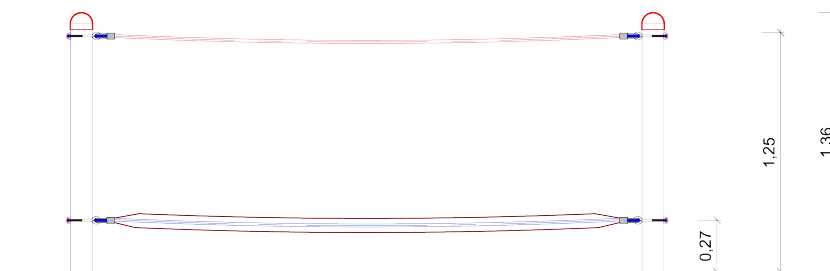

**Gerätehöhe:** 1,36 m  
**Freie Fallhöhe:** 0,27 m  
**Gerätemaß:** 3,16 x 0,13 x 1,36 m  
**Mindestraum:** 6,00 x 3,00 x 3,25 m  
**Fallschutz nach DIN EN 1176:** Rasen,  
Oberboden oder besser  
**Bodenprofil:** ebenes Gelände  
**Größtes Teil:** Pfosten Länge 2,00 m  
**Schwerstes Teil:** ca. 17 kg  
**Ersatzteile verfügbar**

**Fundamente:**  
2 x 60/60/70 cm

**Montage ohne Fundament- und Betonarbeiten:**  
2 Personen x 1,0 Stunde + 2. Anfahrt zum  
Einhängen der Balancierelemente 1,0 Stunde

**Lieferart:** Pfosten und Eihängeteile einzeln

**Spielgerät entsprechend DIN EN 1176**  
**Zertifikatsnummer:** Z2 012050 0140

Art. Nr. 24 5001 0002

Edelstahlparcours "Feuerwehrschauch"

Max. Fallhöhe 0,27m

Zeichnungen ohne Maßstab