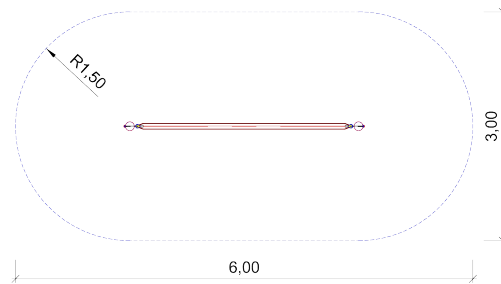

Art. Nr. 24 5001 0002

Edelstahlparcours "Feuerwehrschauch"

Max. Fallhöhe 0,27m