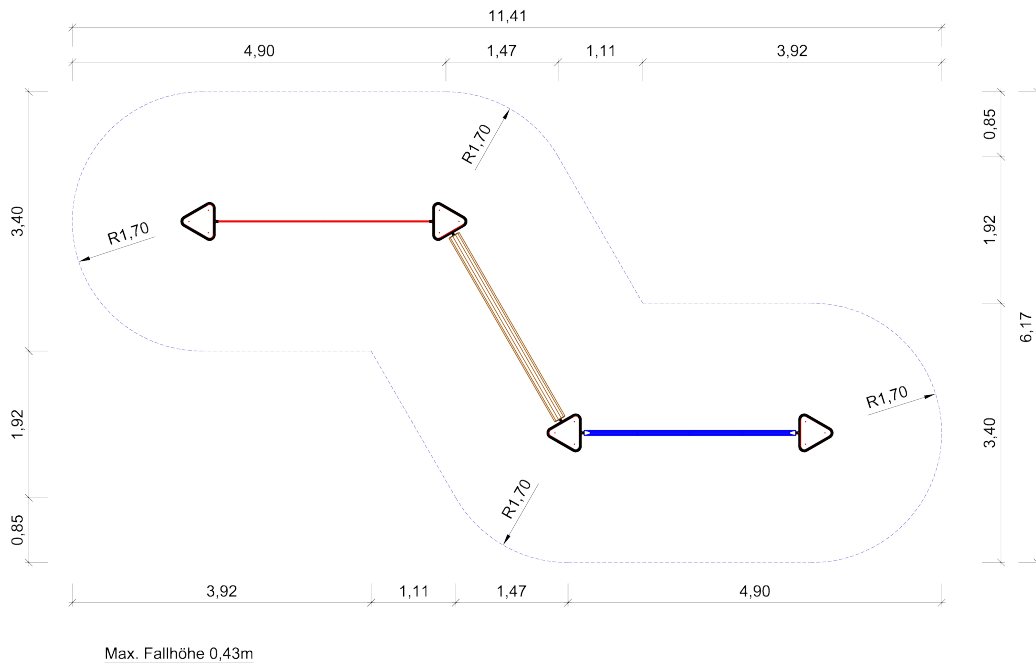

Art. Nr. 24 1210 1038

Bewegungsparcours 38

**Altersklasse
ab 6 Jahre
-
für 12 Kinder**

Spielgerät bestehend aus:

- 4 x Dreieckpodest
- 1 x Feuerwehrschauch
- 1 x Taumelbalken
- 1 x Balanceseil

Gerätehöhe: 0,43 m
Freie Fallhöhe: 0,43 m
Gerätemaß: 8,56 x 3,27 x 0,43 m
Mindestraum: 11,41 x 6,17 x 2,43 m
Fallschutz nach DIN EN 1176: Oberboden,
Rasen oder besser
Bodenprofil: ebenes Gelände
Größtes Teil: Taumelbalken Länge 3,00 m
Schwerstes Teil: ca. 32 kg
Ersatzteile verfügbar

Fundamente:
4 x 70/70/70 cm

Montage ohne Fundament- und Betonarbeiten:
2 Personen x 2,0 Stunden + 2. Anfahrt zum
Einhängen der Balancierelemente 1,0 Stunde

Lieferart: vormontierte Elemente

Spielgerät entsprechend DIN EN 1176

Art. Nr. 24 1210 1038

Bewegungsparcours 38

Zeichnungen ohne Maßstab