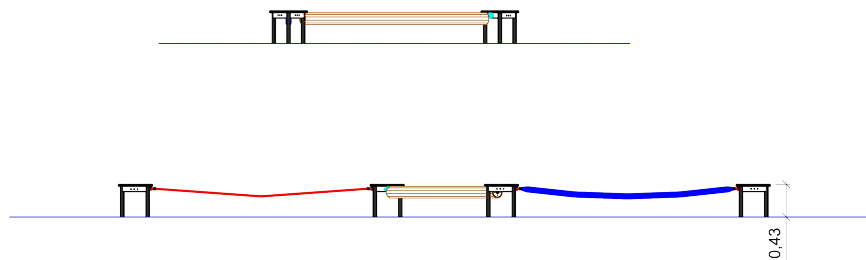

Art. Nr. 24 1210 1038

Bewegungsparcours 38

**Altersklasse
ab 6 Jahre
-
für 12 Kinder**

Spielgerät bestehend aus:

- 4 x Dreieckpodest
- 1 x Feuerwehrschauch
- 1 x Taumelbalken
- 1 x Balanceseil

Gerätehöhe: 0,43 m
Freie Fallhöhe: 0,43 m
Gerätemaß: 8,56 x 3,27 x 0,43 m
Mindestraum: 11,41 x 6,17 x 2,43 m
Fallschutz nach DIN EN 1176: Oberboden,
Rasen oder besser
Bodenprofil: ebenes Gelände
Größtes Teil: Taumelbalken Länge 3,00 m
Schwerstes Teil: ca. 32 kg
Ersatzteile verfügbar

Fundamente:
4 x 70/70/70 cm

Montage ohne Fundament- und Betonarbeiten:
2 Personen x 2,0 Stunden + 2. Anfahrt zum
Einhängen der Balancierelemente 1,0 Stunde

Lieferart: vormontierte Elemente

Spielgerät entsprechend DIN EN 1176

Art. Nr. 24 1210 1038

Bewegungsparcours 38

Zeichnungen ohne Maßstab