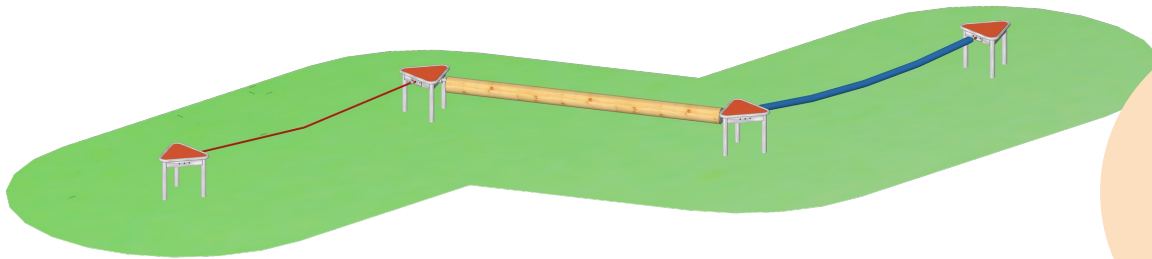

Art. Nr. 24 1210 1038

Bewegungsparcours 38

**Altersklasse
ab 6 Jahre
-
für 12 Kinder**

Spielgerät bestehend aus:

- 4 x Dreieckpodest
- 1 x Feuerwehrschauch
- 1 x Taumelbalken
- 1 x Balanceseil

Gerätehöhe: 0,43 m
Freie Fallhöhe: 0,43 m
Gerätemaß: 8,56 x 3,27 x 0,43 m
Mindestraum: 11,41 x 6,17 x 2,43 m
Fallschutz nach DIN EN 1176: Oberboden,
Rasen oder besser
Bodenprofil: ebenes Gelände
Größtes Teil: Taumelbalken Länge 3,00 m
Schwerstes Teil: ca. 32 kg
Ersatzteile verfügbar

Fundamente:
4 x 70/70/70 cm

Montage ohne Fundament- und Betonarbeiten:
2 Personen x 2,0 Stunden + 2. Anfahrt zum
Einhängen der Balancierelemente 1,0 Stunde

Lieferart: vormontierte Elemente

Spielgerät entsprechend DIN EN 1176

Art. Nr. 24 1210 1038

Bewegungsparcours 38

Zeichnungen ohne Maßstab