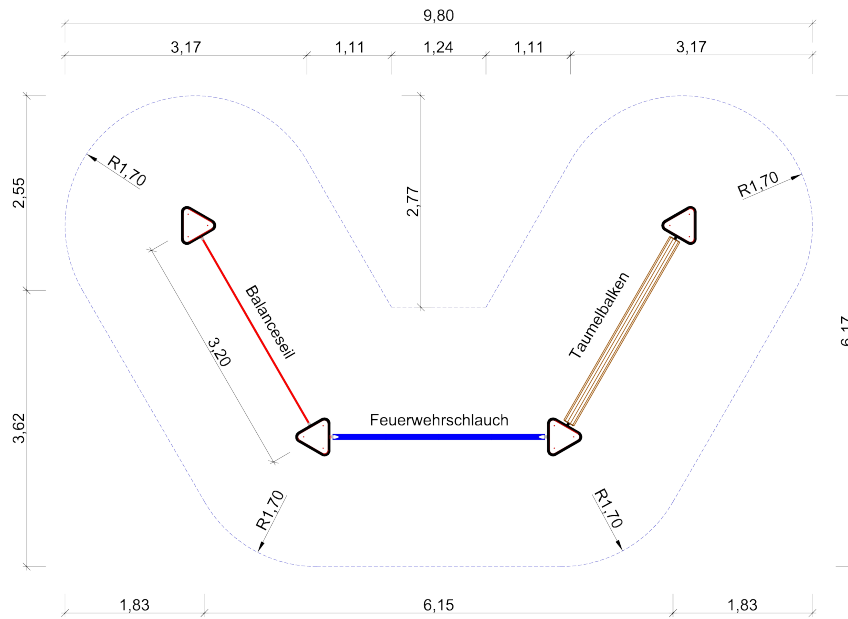

Art. Nr. 24 1210 1034

Bewegungsparcours 34

max. Fallhöhe: 0,43 m

Zeichnungen ohne Maßstab