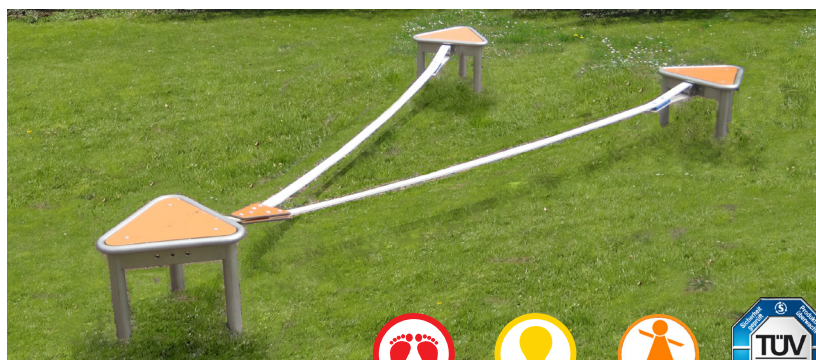

Schwebebänder, textilverstärktes Gummiband, weiß, auf PAK getestet, Länge ca. 2,80 m, Breite 5 cm.
Dreieckpodeste und Halterungen aus Edelstahl (V2A). Standflächen aus widerstandsfähigem HPL.

Grundriss: 1:200

Bestehend aus:
 2 x Dreieckpodest
 1 x Gummiband-Duett

Bewegungsbausteine-Set „Gummiband-Duett“ Art.-Nr. 24 1210 0009

Details

Gerätehöhe / Freie Fallhöhe:	0,43 m / 0,43 m
Gerätemaß (LxBxH):	3,61 x 2,10 x 0,43 m
Mindestraum (LxBxH):	6,49 x 5,10 x 2,20 m
Boden / Fallschutz:	Oberboden, Rasen oder besser
Größtes Teil: Maß / Gewicht:	Dreieckpodest Länge 1,13 m / ca. 35 kg
Fundamente:	3 x 70/70/70 cm
Montage o. Fundamentarbeiten:	2 Personen x 1,5 Stunden + 2. Anfahrt zum Einhängen der Balancierelemente 0,5 Stunden
Lieferart:	vormontierte Elemente
Altersklasse:	ab 6 Jahre

Grundriss: 1:200

Bestehend aus:
 2 x Dreieckpodest
 1 x Schwebeband

Bewegungsbausteine-Set „Schwebeband“ Art.-Nr. 24 1210 0001

Details

Gerätehöhe / Freie Fallhöhe:	0,43 m / 0,43 m
Gerätemaß (LxBxH):	3,75 x 0,50 x 0,43 m
Mindestraum (LxBxH):	6,60 x 3,40 x 2,20 m
Boden / Fallschutz:	Oberboden, Rasen oder besser
Größtes Teil: Maß / Gewicht:	Dreieckpodest Länge 1,13 m / ca. 35 kg
Fundamente:	2 x 70/70/70 cm
Montage o. Fundamentarbeiten:	2 Personen x 1,5 Stunden + 2. Anfahrt zum Einhängen der Balancierelemente 0,5 Stunden
Lieferart:	vormontierte Elemente
Altersklasse:	ab 6 Jahre