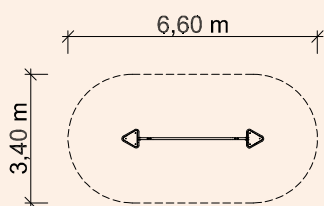

Schwebebänder, textilverstärktes Gummiband, weiß, auf PAK getestet, Länge ca. 2,80 m, Breite 5 cm.
Dreieckpodeste und Halterungen aus Edelstahl (V2A). Standflächen aus widerstandsfähigem HPL.

Grundriss: 1:200

Bestehend aus:
 2 x Dreieckpodest
 1 x Gummiband-Duett

Bewegungsbausteine-Set „Gummiband-Duett“ Art.-Nr. 24 1210 0009

Details

Gerätehöhe / Freie Fallhöhe:	0,43 m / 0,43 m
Gerätemaß (LxBxH):	3,61 x 2,10 x 0,43 m
Mindestraum (LxBxH):	6,49 x 5,10 x 2,20 m
Boden / Fallschutz:	Oberboden, Rasen oder besser
Größtes Teil: Maß / Gewicht:	Dreieckpodest Länge 1,13 m / ca. 35 kg
Fundamente:	3 x 70/70/70 cm
Montage o. Fundamentarbeiten:	2 Personen x 1,5 Stunden + 2. Anfahrt zum Einhängen der Balancierelemente 0,5 Stunden
Lieferart:	vormontierte Elemente
Altersklasse:	ab 6 Jahre

Grundriss: 1:200

Bestehend aus:
 2 x Dreieckpodest
 1 x Schwebeband

Bewegungsbausteine-Set „Schwebeband“ Art.-Nr. 24 1210 0001

Details

Gerätehöhe / Freie Fallhöhe:	0,43 m / 0,43 m
Gerätemaß (LxBxH):	3,75 x 0,50 x 0,43 m
Mindestraum (LxBxH):	6,60 x 3,40 x 2,20 m
Boden / Fallschutz:	Oberboden, Rasen oder besser
Größtes Teil: Maß / Gewicht:	Dreieckpodest Länge 1,13 m / ca. 35 kg
Fundamente:	2 x 70/70/70 cm
Montage o. Fundamentarbeiten:	2 Personen x 1,5 Stunden + 2. Anfahrt zum Einhängen der Balancierelemente 0,5 Stunden
Lieferart:	vormontierte Elemente
Altersklasse:	ab 6 Jahre