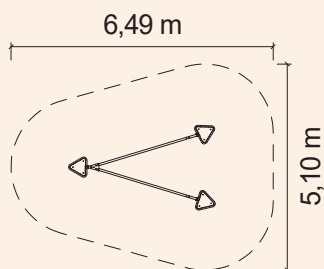

Schwebebänder, textilverstärktes Gummiband, weiß, auf PAK getestet, Länge ca. 2,80 m, Breite 5 cm.
Dreieckpodeste und Halterungen aus Edelstahl (V2A). Standflächen aus widerstandsfähigem HPL.

Grundriss: 1:200

Bestehend aus:
 2 x Dreieckpodest
 1 x Gummiband-Duett

Bewegungsbausteine-Set „Gummiband-Duett“ Art.-Nr. 24 1210 0009

Details

Gerätehöhe / Freie Fallhöhe:	0,43 m / 0,43 m
Gerätemaß (LxBxH):	3,61 x 2,10 x 0,43 m
Mindestraum (LxBxH):	6,49 x 5,10 x 2,20 m
Boden / Fallschutz:	Oberboden, Rasen oder besser
Größtes Teil: Maß / Gewicht:	Dreieckpodest Länge 1,13 m / ca. 35 kg
Fundamente:	3 x 70/70/70 cm
Montage o. Fundamentarbeiten:	2 Personen x 1,5 Stunden + 2. Anfahrt zum Einhängen der Balancierelemente 0,5 Stunden
Lieferart:	vormontierte Elemente
Altersklasse:	ab 6 Jahre

Grundriss: 1:200

Bestehend aus:
 2 x Dreieckpodest
 1 x Schwebeband

Bewegungsbausteine-Set „Schwebeband“ Art.-Nr. 24 1210 0001

Details

Gerätehöhe / Freie Fallhöhe:	0,43 m / 0,43 m
Gerätemaß (LxBxH):	3,75 x 0,50 x 0,43 m
Mindestraum (LxBxH):	6,60 x 3,40 x 2,20 m
Boden / Fallschutz:	Oberboden, Rasen oder besser
Größtes Teil: Maß / Gewicht:	Dreieckpodest Länge 1,13 m / ca. 35 kg
Fundamente:	2 x 70/70/70 cm
Montage o. Fundamentarbeiten:	2 Personen x 1,5 Stunden + 2. Anfahrt zum Einhängen der Balancierelemente 0,5 Stunden
Lieferart:	vormontierte Elemente
Altersklasse:	ab 6 Jahre