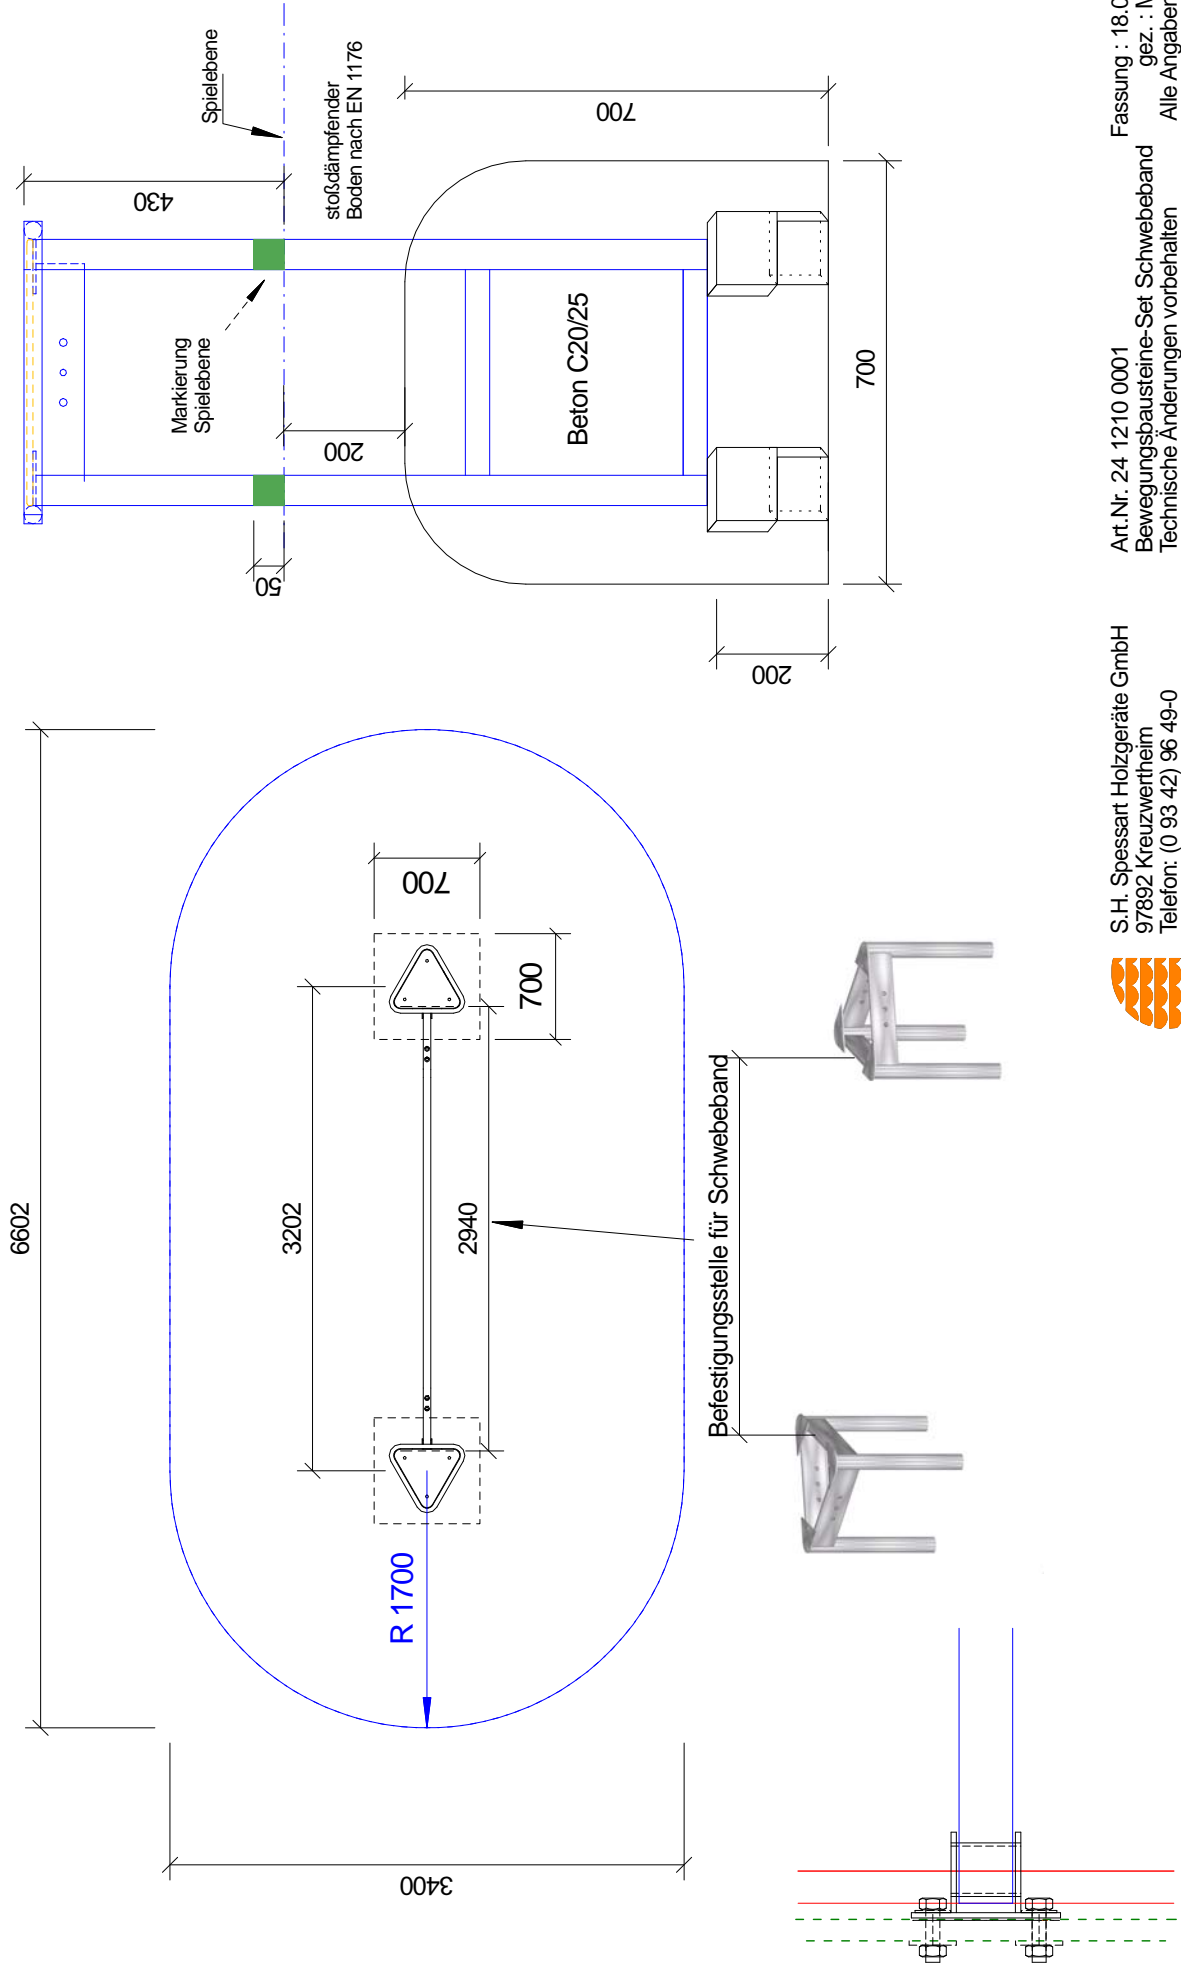

Bewegungsbausteine-Set - Schwebeband

40 2412 0000
Bewegungsbaustein "Dreieckpodest"

40 2412 0100
Bewegungsbaustein "Schwebeband"

S.H. Spessart Holzgeräte GmbH
97892 Kreuzwertheim
Telefon: (0 93 42) 96 49-0
Fax: (0 93 42) 96 49-10
verkauf@spessart-holz.de

Art.Nr. 24 1210 0001
Bewegungsbausteine-Set-Schwebeband
Technische Änderungen vorbehalten
© Spessartholz

Fassung : 17.11.16
gez. : M.Knoll
Alle Angaben in mm
Maßstab : 1 = 50
Blatt0

GRU-FUN Bewegungsbausteine-Set - Schwebeband

Fassung : 18.07.2016
 gez. : M. Knoll
 Alle Angaben in mm
 Maßstab : 1 = 50
 Blatt1