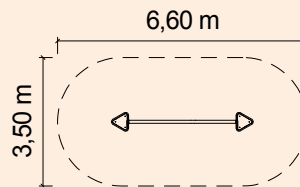

„Alles ganz easy“

„Oder doch nicht“

Ausführung

Bewegungsbausteine-Set „Schwebelband“

Art. Nr. 24 1210 0001

Details

Gerätehöhe / Freie Fallhöhe:	0,43 m / 0,43 m
Gerätemaß (LxBxH):	3,75 x 0,50 x 0,43 m
Mindestraum (LxBxH):	6,70 x 3,50 x 2,20 m
Fallschutz nach DIN EN 1176:	Oberboden, Rasen oder besser
Größtes Teil: Maß / Gewicht:	Dreieckpodest, H 1,13 m / ca. 35 kg
Fundamente:	2 Stück 70 x 70 x 70 cm
Montage o. Fundamentarbeiten:	2 Personen x 1,5 Std - 2. Anfahrt 0,5 Std
Lieferart:	vormontierte Elemente
Altersklasse:	ab 6 Jahren
Zielgruppe:	öffentliche Spielplätze, Schulen, Freizeitparks, Sportstätten, Trimm-Dich-Pfade

Schwebelband, textilver-
stärktes Gummiband, weiß,
auf PAK getestet, Länge ca.
3,00 m, Breite 5 cm.
Dreieckpodeste und
Halterungen aus Edelstahl
(V2A). Standflächen aus
widerstandsfähigem HPL.

Grundriss: 1:200

Bestehend aus:
2 x Dreieckpodest
1 x Schwebelband