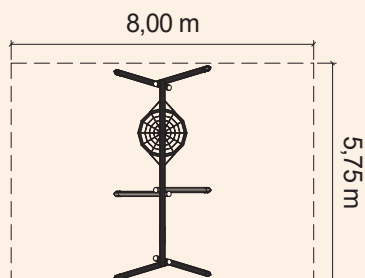

Förderung nachhaltiger
Waldwirtschaft

www.pefc.de

Die verwendeten heimischen
Hölzer sind PEFC zertifiziert.

optional: Edelstahl-Abdeckkappen

Grundriss: 1:200

Nestschaukel mit 1-Sitzer-Schaukel, Rundholz
Art.-Nr. 22 0000 1101

Aufpreis für 6 Edelstahl-Abdeckkappen

Aufpreis für Kleinkindersitz, statt Brettsitz

Details

Schaukelhöhe / Freie Fallhöhe:	2,30 m / 1,50 m
Gerätemaß (LxBxH):	2,58 x 5,75 x 2,50 m
Mindestraum (LxBxH):	8,00 x 6,35 x 3,00 m
Fallschutzfläche (LxB):	8,00 x 5,75 m
Boden / Fallschutz:	Rasen oder besser
Größtes Teil: Maß / Gewicht:	Schaukelbalken Länge 4,91 m / ca. 70 kg
Fundamente:	6 x F4
Montage o. Fundamentarbeiten:	2 Personen x 3,0 Stunden
Lieferart:	Bausatz, Gelenke vormontiert
Altersklasse:	3 - 14 Jahre / Kleinkindersitz 1 - 3 Jahre