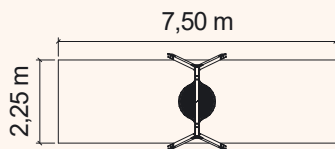

Neu !

S.H. Schaukeln

Kleinkinder-Nestschaukel mit Nestkorb Durchmesser 95 cm

Nestschaukel Höhe 230 cm mit Nestkorb mit Gliedermatte Durchmesser 120 cm

Pfosten: Vierkanthölzer 95 x 95 mm (Douglasie, unbehandelt),
Pfostenschuhe, Schaukelbalken:
Stahl, feuerverzinkt und blau pulverbeschichtet.

Grundriss: 1:200

Grundriss: 1:200

Ausführung

Kleinkinder-Nestschaukel mit Querträger aus Stahl

Art.-Nr. 22 0000 1031

Nestschaukel mit Querträger aus Stahl

Art.-Nr. 22 0000 1032

Details

Freie Fallhöhe:	1,28 m (Kleinkinder Höhe 200 cm) 1,48 m (Höhe 230 cm)
Gerätemaß (BxTxH):	2,58 x 1,56 x 2,10 m (Kleinkinder) 3,28 x 1,78 x 2,40 m (Höhe 230)
Mindestraum (LxBxH):	7,50 x 2,58 x 2,40 m (Kleinkinder) 8,00 x 3,28 x 2,80 m (Höhe 230)
Fallschutz nach DIN EN 1176:	erforderlich, Rasen oder besser
Größtes Teil: Maß / Gewicht:	Querträger, L = 2,48 m / ca.85 kg
Fundamente:	4 x F4
Montage o. Fundamentarbeiten:	2 Personen x 2,0 Std
Lieferart:	Bausatz, Gelenke vormontiert
Altersklasse:	1 - 6 Jahre (Kleinkinder) / ab 3 Jahre (230)