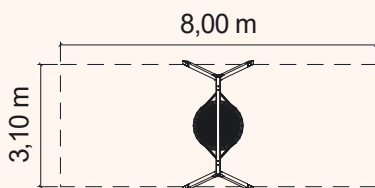

Neu !

S.H. Schaukeln

Kleinkinder-Nestschaukel mit Nestkorb Durchmesser 95 cm

Nestschaukel Höhe 230 cm mit Nestkorb mit Gliedermatte Durchmesser 120 cm

Pfosten: Vierkanthölzer 95 x 95 mm (Douglasie, unbehandelt),
Pfostenschuhe, Schaukelbalken:
Stahl, feuerverzinkt und blau pulverbeschichtet.

Grundriss: 1:200

Grundriss: 1:200

Ausführung

Kleinkinder-Nestschaukel mit Querträger aus Stahl

Art.-Nr. 22 0000 1031

Nestschaukel mit Querträger aus Stahl

Art.-Nr. 22 0000 1032

Details

Freie Fallhöhe:	1,28 m (Kleinkinder Höhe 200 cm) 1,48 m (Höhe 230 cm)
Gerätemaß (BxTxH):	2,58 x 1,56 x 2,10 m (Kleinkinder) 3,28 x 1,78 x 2,40 m (Höhe 230)
Mindestraum (LxBxH):	7,50 x 2,58 x 2,40 m (Kleinkinder) 8,00 x 3,28 x 2,80 m (Höhe 230)
Fallschutz nach DIN EN 1176:	erforderlich, Rasen oder besser
Größtes Teil: Maß / Gewicht:	Querträger, L = 2,48 m / ca.85 kg
Fundamente:	4 x F4
Montage o. Fundamentarbeiten:	2 Personen x 2,0 Std
Lieferart:	Bausatz, Gelenke vormontiert
Altersklasse:	1 - 6 Jahre (Kleinkinder) / ab 3 Jahre (230)