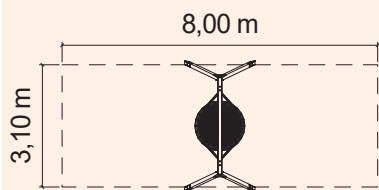

Kleinkinder-Nestschaukel mit Nestkorb, Durchmesser 95 cm

Nestschaukel Höhe 230 cm mit Nestkorb mit Gliedermatte Durchmesser 120 cm

Pfosten: Vierkanthölzer 95 x 95 mm (Douglasie, unbehandelt),
Pfostenschuhe, Schaukelbalken: Stahl, feuerverzinkt und blau pulverbeschichtet.

Grundriss: 1:200

Grundriss: 1:200

Kleinkinder-Nestschaukel mit Querträger aus Stahl
Art.-Nr. 22 0000 1031

Nestschaukel mit Querträger aus Stahl
Art.-Nr. 22 0000 1032

Details

| | |
|-------------------------------|---|
| Freie Fallhöhe: | 1,28 m (Kleinkinder Höhe 200 cm) 1,48 m (Höhe 230 cm) |
| Gerätemaß (LxBxH): | 2,58 x 1,56 x 2,10 m (Kleinkinder) 3,28 x 1,78 x 2,41 m (Höhe 230) |
| Mindestraum (LxBxH): | 7,50 x 3,05 x 2,40 m (Kleinkinder) 8,00 x 3,70 x 3,11 m (Höhe 230) |
| Fallschutzfläche (LxB): | 7,50 x 2,45 m (Kleinkinder) 8,00 x 3,10 m (Höhe 230) |
| Boden / Fallschutz: | Rasen oder besser |
| Größtes Teil: Maß / Gewicht: | Querträger Länge 2,48 m / ca.85 kg |
| Fundamente: | 4 x F4 |
| Montage o. Fundamentarbeiten: | 2 Personen x 2,0 Stunden |
| Lieferart: | Bausatz, Gelenke vormontiert |
| Altersklasse: | 1 - 6 Jahre (Kleinkinder) / ab 3 Jahre (230) |