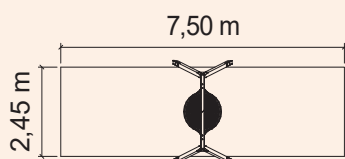

Kleinkinder-Nestschaukel mit Nestkorb, Durchmesser 95 cm

Nestschaukel Höhe 230 cm mit Nestkorb mit Gliedermatte Durchmesser 120 cm

Pfosten: Vierkanthölzer 95 x 95 mm (Douglasie, unbehandelt),
Pfostenschuhe, Schaukelbalken: Stahl, feuerverzinkt und blau pulverbeschichtet.

Grundriss: 1:200

Grundriss: 1:200

Kleinkinder-Nestschaukel mit Querträger aus Stahl
Art.-Nr. 22 0000 1031

Nestschaukel mit Querträger aus Stahl
Art.-Nr. 22 0000 1032

Details

| | |
|-------------------------------|---|
| Freie Fallhöhe: | 1,28 m (Kleinkinder Höhe 200 cm) 1,48 m (Höhe 230 cm) |
| Gerätemaß (LxBxH): | 2,58 x 1,56 x 2,10 m (Kleinkinder) 3,28 x 1,78 x 2,41 m (Höhe 230) |
| Mindestraum (LxBxH): | 7,50 x 3,05 x 2,40 m (Kleinkinder) 8,00 x 3,70 x 3,11 m (Höhe 230) |
| Fallschutzfläche (LxB): | 7,50 x 2,45 m (Kleinkinder) 8,00 x 3,10 m (Höhe 230) |
| Boden / Fallschutz: | Rasen oder besser |
| Größtes Teil: Maß / Gewicht: | Querträger Länge 2,48 m / ca.85 kg |
| Fundamente: | 4 x F4 |
| Montage o. Fundamentarbeiten: | 2 Personen x 2,0 Stunden |
| Lieferart: | Bausatz, Gelenke vormontiert |
| Altersklasse: | 1 - 6 Jahre (Kleinkinder) / ab 3 Jahre (230) |