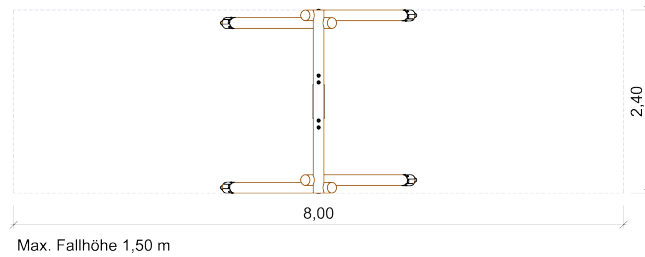

Schaukelhöhe: 2,30 m
Freie Fallhöhe: 1,50 m
Gerätemaß: 2,52 x 2,40 x 2,50 m
Mindestraum: 8,00 x 2,40 x 4,50 m
Fallschutz nach DIN EN 1176: Rasen oder
besser
Bodenprofil: ebenes Gelände
Größtes Teil: Schaukelbalken Länge 2,40 m
Schwerstes Teil: ca. 55 kg
Ersatzteile verfügbar

Fundamente:
4 x F4

Montage ohne Fundament- und Betonarbeiten:
2 Personen x 2,0 Stunden

Lieferart: Bausatz (Gelenke vormontiert)

Spielgerät entsprechend DIN EN 1176
Zertifikatsnummer: Z2 012050 0141

Art. Nr. 22 0000 0101

1-Sitzer-Schaukel, Rundholz

Schaukelgelenk:

- 4 Stück M12x170 - DIN 601 (4.6)
- 4 Stück Beilagscheibe für DIN 440 13,5x32x3
- 4 Stück Beilagscheibe für DIN 440 13,5x44x4R
- 4 Stück Beilagscheibe für M12 DIN 125
- 4 Stück Sicherheitsmutter M12 DIN 985

Zeichnungen ohne Maßstab