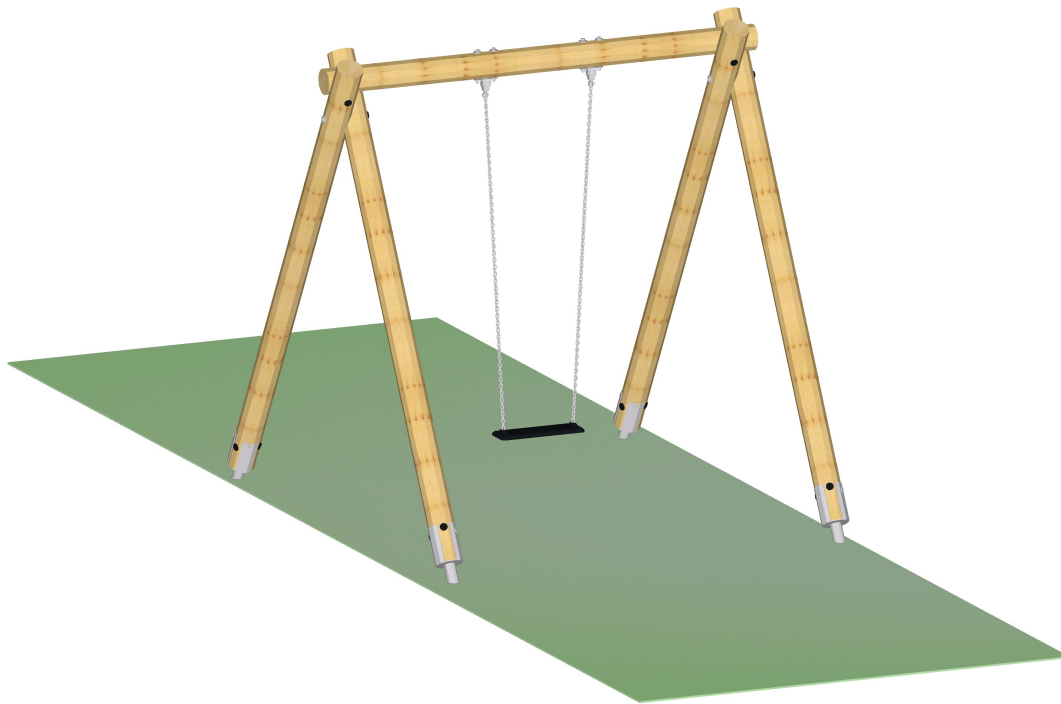

Art. Nr. 22 0000 0101
1-Sitzer-Schaukel, Rundholz

Altersklasse
3 - 14 Jahre
-
für 1 Kind

Schaukelhöhe 2,30 m

Spielgerät inkl. Pfostenschuhen bestehend aus:
4 x Standpfosten aus Rundholz, Durchmesser 14 cm
1 x Schaukelbalken aus Rundholz, Durchmesser 14 cm
2 x Schaukelgelenke aus Edelstahlguss

Wahlweise:
Standard-Schaukelsitz (Brettsitz), inkl. Schaukelketten aus
Edelstahl
Oder
Kleinkinder-Schaukelsitz, inkl. Schaukelketten aus Edelstahl

Wahlweise:
Abdeckkappen aus Edelstahl auf Schaukelpfosten

Schaukelhöhe: 2,30 m
Freie Fallhöhe: 1,50 m
Gerätemaß: 2,52 x 2,40 x 2,50 m
Mindestraum: 8,00 x 2,40 x 4,50 m
Fallschutz nach DIN EN 1176: Rasen oder
besser
Bodenprofil: ebenes Gelände
Größtes Teil: Schaukelbalken Länge 2,40 m
Schwerstes Teil: ca. 55 kg
Ersatzteile verfügbar

1-Sitzer-Schaukel, Rundholz

Schaukelgelenk:

- 4 Stück M12x170 - DIN 601 (4.6)
- 4 Stück Beilagscheibe für DIN 440 13,5x32x3
- 4 Stück Beilagscheibe für DIN 440 13,5x44x4R
- 4 Stück Beilagscheibe für M12 DIN 125
- 4 Stück Sicherheitsmutter M12 DIN 985