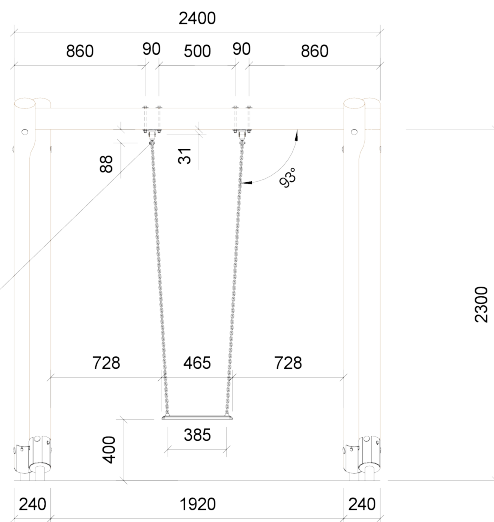

Art. Nr. 22 0000 0101
1-Sitzer-Schaukel, Rundholz

Altersklasse
3 - 14 Jahre
-
für 1 Kind

Schaukelhöhe 2,30 m

Spielgerät inkl. Pfostenschuhen bestehend aus:
4 x Standpfosten aus Rundholz, Durchmesser 14 cm
1 x Schaukelbalken aus Rundholz, Durchmesser 14 cm
2 x Schaukelgelenke aus Edelstahlguss

Schaukelhöhe: 2,30 m
Freie Fallhöhe: 1,50 m
Gerätemaß: 2,52 x 2,40 x 2,50 m
Mindestraum: 8,00 x 2,40 x 4,50 m
Fallschutz nach DIN EN 1176: Rasen oder
besser
Bodenprofil: ebenes Gelände
Größtes Teil: Schaukelbalken Länge 2,40 m
Schwerstes Teil: ca. 55 kg
Ersatzteile verfügbar

1-Sitzer-Schaukel, Rundholz

Schaukelgelenk:

- 4 Stück M12x170 - DIN 601 (4.6)
- 4 Stück Beilagscheibe für DIN 440 13,5x32x3
- 4 Stück Beilagscheibe für DIN 440 13,5x44x4R
- 4 Stück Beilagscheibe für M12 DIN 125
- 4 Stück Sicherheitsmutter M12 DIN 985

Zeichnungen ohne Maßstab