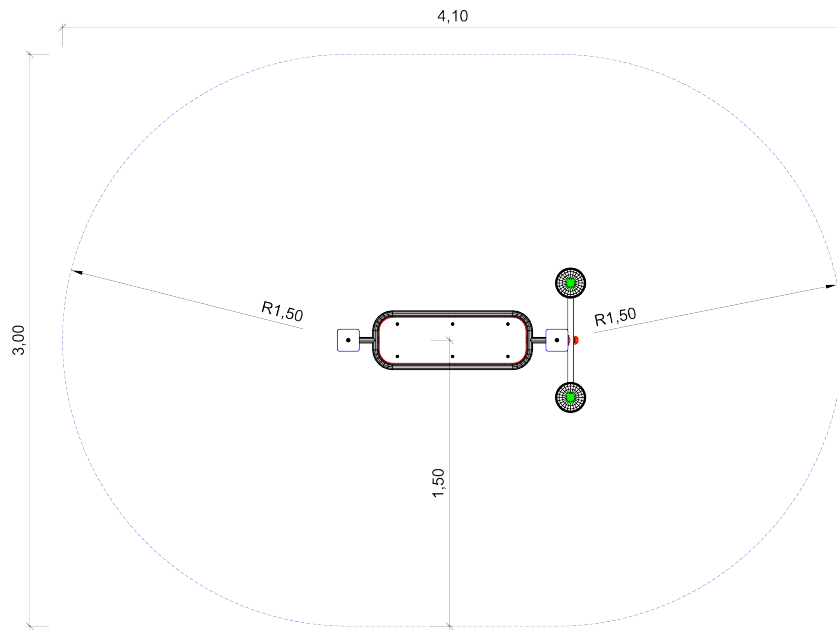

Art. Nr. 18 1100 0055
Sandlabor "Theke mit Sandwaage"

Zeichnungen ohne Maßstab