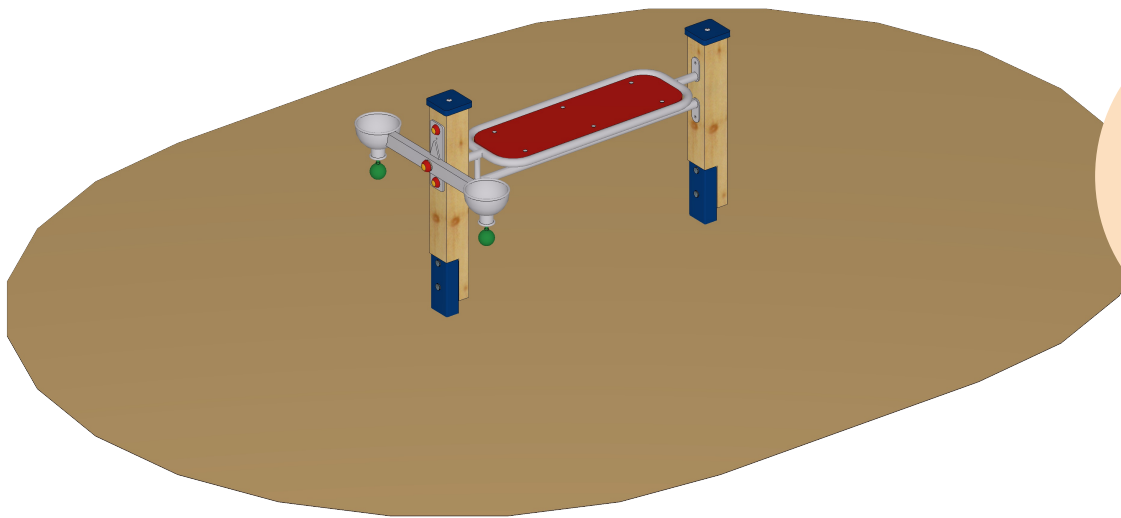

Art. Nr. 18 1100 0055

Sandlabor "Theke mit Sandwaage"

Altersklasse

0

-

Spielgerät inkl. Pfostenschuhe und Abdeckkappen
bestehend aus:

1 x Sandspieltheke 100 cm

1 x Sandwaage

Thekenhöhe: 0,56 m

Freie Fallhöhe: -

Gerätemaß: 1,30 x 0,76 x 0,80 m

Mindestraum: 4,10 x 3,00 x 2,80 m

Fallschutz nach DIN EN 1176: keine besonderen
Anforderungen, Spielsand empfohlen

Bodenprofil: ebenes Gelände

Größtes Teil: 0

Schwerstes Teil: 0

Ersatzteile verfügbar

Fundamente:

2 x K5

Montage ohne Fundament- und Betonarbeiten:

2 Personen x 1,0 Stunde

Lieferart: vormontierte Elemente

Spielgerät entsprechend DIN EN 1176

Art. Nr. 18 1100 0055
Sandlabor "Theke mit Sandwaage"

Zeichnungen ohne Maßstab