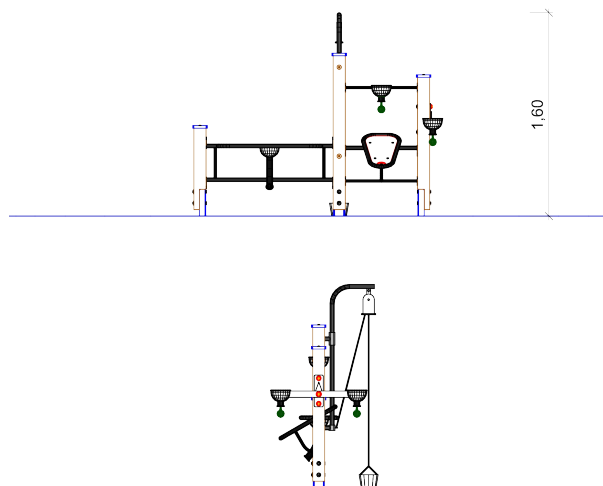

**Thekenhöhe:** 0,57 m  
**Freie Fallhöhe:** -  
**Gerätemaß:** 1,97 x 0,85 x 1,60 m  
**Mindestraum:** 4,76 x 3,00 x 3,60 m  
**Fallschutz nach DIN EN 1176:** keine besonderen Anforderungen, Spielsand empfohlen  
**Bodenprofil:** ebenes Gelände  
**Größtes Teil:** Sandkran Länge 1,59 m  
**Schwerstes Teil:** ca. 34 kg  
**Ersatzteile verfügbar**

**Fundamente:**  
3 x K5

**Montage ohne Fundament- und Betonarbeiten:**  
2 Personen x 1,5 Stunden

**Lieferart:** vormontierte Elemente

**Spielgerät entsprechend DIN EN 1176**

Art. Nr. 18 1100 0054  
Sandlabor "Homburg 2"

Zeichnungen ohne Maßstab