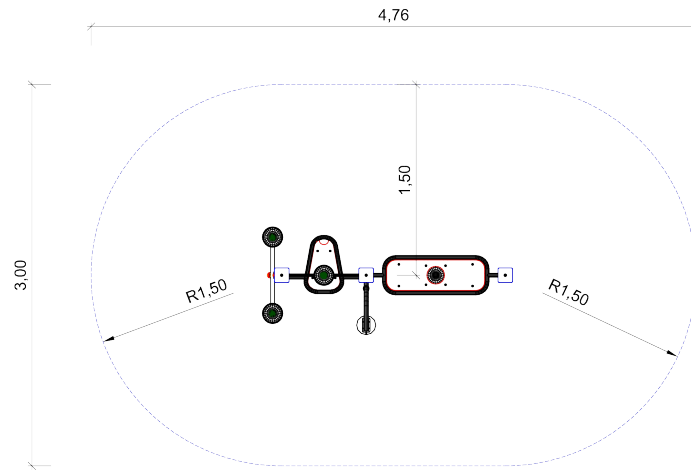

**Thekenhöhe:** 0,57 m  
**Freie Fallhöhe:** -  
**Gerätemaß:** 1,97 x 0,85 x 1,60 m  
**Mindestraum:** 4,76 x 3,00 x 3,60 m  
**Fallschutz nach DIN EN 1176:** keine besonderen Anforderungen, Spielsand empfohlen  
**Bodenprofil:** ebenes Gelände  
**Größtes Teil:** Sandkran Länge 1,59 m  
**Schwerstes Teil:** ca. 34 kg  
**Ersatzteile verfügbar**

**Fundamente:**  
3 x K5

**Montage ohne Fundament- und Betonarbeiten:**  
2 Personen x 1,5 Stunden

**Lieferart:** vormontierte Elemente

**Spielgerät entsprechend DIN EN 1176**

Art. Nr. 18 1100 0054  
Sandlabor "Homburg 2"

Zeichnungen ohne Maßstab