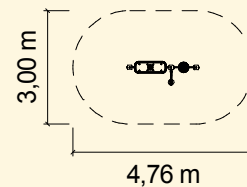

Grundriss: 1:200

Sandlabor Arnstein enthält eine Sandsiebstation, die Theke 100 cm mit Sandschütte und einen drehbaren Sandkran.
Das Sandlabor Homburg enthält eine Sandladestation, die Theke 100 cm mit Sandschütte und einen drehbaren Sandkran.