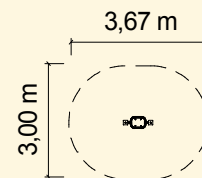

„Schaut mal, ich hab' einen Kuchen gebacken.“

„Hier lasse ich Wasser und Sand durchrieseln.“

Sandspieltheke 57

Art.-Nr. 18 1100 0014

Sandspieltheke 57 mit Sandschütte

Art.-Nr. 18 1100 0019

Details

| | |
|-------------------------------|---|
| Thekenhöhe: | 0,57 m |
| Gerätemaß (LxBxH): | 0,78 x 0,31 x 0,71 m |
| Spielfläche (LxB): | 3,67 x 3,00 m |
| Boden / Fallschutz: | keine besonderen Anforderungen Spielsand empfohlen |
| Größtes Teil: Maß / Gewicht: | Theke Länge 1,32 m / ca. 32 kg |
| Fundamente: | 2 x K5 |
| Montage o. Fundamentarbeiten: | 2 Personen x 1,0 Stunde |
| Lieferart: | komplett vormontiert |
| Altersklasse: | 1 - 7 Jahre |

Grundriss: 1:200

Kleine, einzeln stehende Sandtheke mit und ohne Schüttröhre. Zum Backen, Formen und als Spieltheke. Stabiler Rundrohrrahmen aus Edelstahl. Thekenauflage aus HPL.