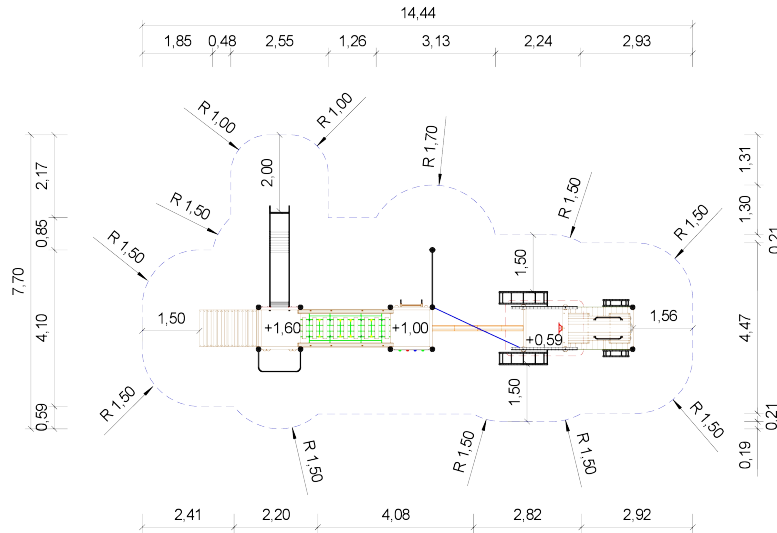

Art. Nr. 15 1100 0008

Spielkombination "Traktor Drais 2"

Altersklasse
3 - 14 Jahre
-
für 30 Kinder

Podesthöhe: 0,59 m / 1,00 m und 1,60 m
Freie Fallhöhe: 1,70 m
Gerätemaß: 11,43 x 4,37 x 3,03 m
Mindestraum: 14,44 x 7,70 x 5,03 m
Fallschutz nach DIN EN 1176: erforderlich
Bodenprofil: ebenes Gelände
Größtes Teil: Traktor Länge 3,57 m
Schwerstes Teil: ca. 400 kg
Ersatzteile verfügbar

- 1 x Viereckturm Podesthöhe 0,59 m
- 1 x Gewölbtes Dach aus HPL
- 1 x Anbaupodest "Traktor" mit Tunnel, Blenden, Bullauge und Haltegriffen
- 2 x kleine Sprossenräder aus Edelstahl
- 2 x große Sprossenräder aus Edelstahl
- 1 x Lenkrad aus Kunststoff
- 1 x Viereckpodest Podesthöhe 1,00 m
- 1 x Viereckpodest Podesthöhe 1,60 m
- 1 x Senkrechtleiter
- 1 x Halbrundholz-Brüstung für Senkrechtleiter
- 1 x Schräge Ebene
- 1 x Seilhängebrücke
- 1 x Free-Climbing-Wand
- 1 x Anbaurutsche aus Edelstahl
- 1 x Rutschenbrüstung aus HPL
- 1 x Rutschstange aus Edelstahl
- 1 x Halbrundholz-Brüstung für Rutschstange
- 1 x Anbau-Reck
- 1 x Manilabrücke

Art. Nr. 15 1100 0008

Spielkombination "Traktor Drais 2"

www.spessart-holz.de

Max. Fallhöhe 1,70 t

Zeichnungen ohne Maßstab