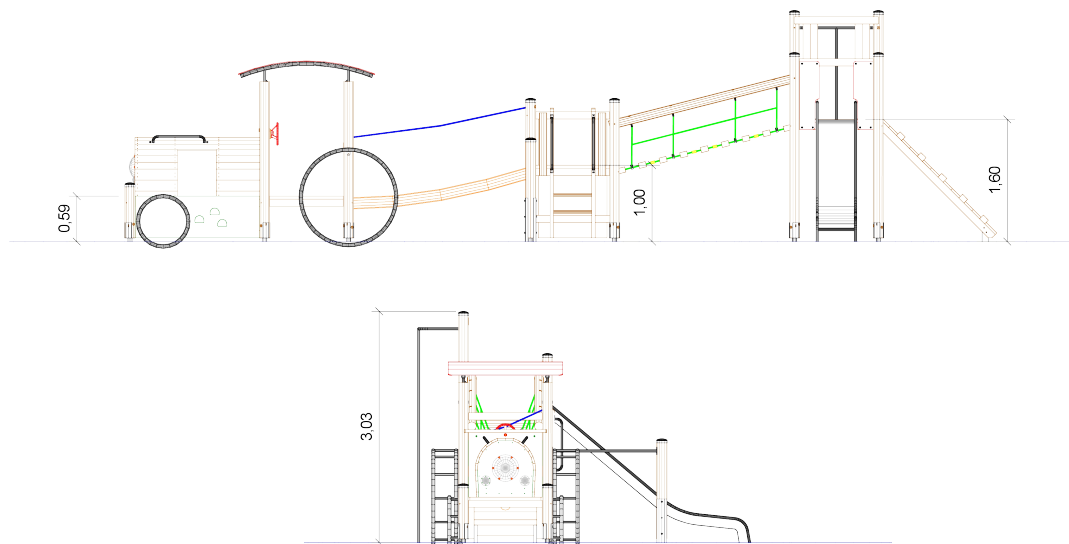

Art. Nr. 15 1100 0008

Spielkombination "Traktor Drais 2"

Altersklasse
3 - 14 Jahre
-
für 30 Kinder

Podesthöhe: 0,59 m / 1,00 m und 1,60 m
Freie Fallhöhe: 1,70 m
Gerätemaß: 11,43 x 4,37 x 3,03 m
Mindestraum: 14,44 x 7,70 x 5,03 m
Fallschutz nach DIN EN 1176: erforderlich
Bodenprofil: ebenes Gelände
Größtes Teil: Traktor Länge 3,57 m
Schwerstes Teil: ca. 400 kg
Ersatzteile verfügbar

- 1 x Viereckturm Podesthöhe 0,59 m
- 1 x Gewölbtes Dach aus HPL
- 1 x Anbaupodest "Traktor" mit Tunnel, Blenden, Bullauge und Haltegriffen
- 2 x kleine Sprossenräder aus Edelstahl
- 2 x große Sprossenräder aus Edelstahl
- 1 x Lenkrad aus Kunststoff
- 1 x Viereckpodest Podesthöhe 1,00 m
- 1 x Viereckpodest Podesthöhe 1,60 m
- 1 x Senkrechtleiter
- 1 x Halbrundholz-Brüstung für Senkrechtleiter
- 1 x Schräge Ebene
- 1 x Seilhängebrücke
- 1 x Free-Climbing-Wand
- 1 x Anbaurutsche aus Edelstahl
- 1 x Rutschenbrüstung aus HPL
- 1 x Rutschstange aus Edelstahl
- 1 x Halbrundholz-Brüstung für Rutschstange
- 1 x Anbau-Reck
- 1 x Manilabrücke

Art. Nr. 15 1100 0008

Spielkombination "Traktor Drais 2"

www.spessart-holz.de

Max. Fallhöhe 1,70 t

Zeichnungen ohne Maßstab