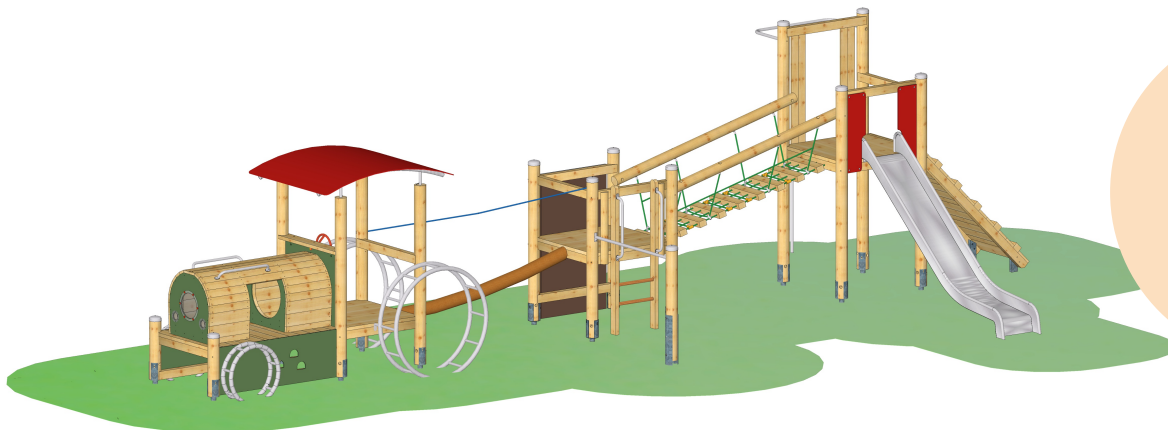

Art. Nr. 15 1100 0008

Spielkombination "Traktor Drais 2"

Altersklasse
3 - 14 Jahre
-
für 30 Kinder

Podesthöhe: 0,59 m / 1,00 m und 1,60 m
Freie Fallhöhe: 1,70 m
Gerätemaß: 11,43 x 4,37 x 3,03 m
Mindestraum: 14,44 x 7,70 x 5,03 m
Fallschutz nach DIN EN 1176: erforderlich
Bodenprofil: ebenes Gelände
Größtes Teil: Traktor Länge 3,57 m
Schwerstes Teil: ca. 400 kg
Ersatzteile verfügbar

Fundamente:

14 x F1 / 2 x F5 / 1 x F6 / 1 x F7 / 1 x F8

Montage ohne Fundament- und Betonarbeiten:

2 Personen x 6,0 Stunden

Lieferart: vormontierte Elemente

Spielgerät entsprechend DIN EN 1176

Spielgerät inkl. Pfostenschuhen und Abdeckkappen bestehend aus:

- 1 x Viereckturm Podesthöhe 0,59 m
- 1 x Gewölbtes Dach aus HPL
- 1 x Anbaupodest "Traktor" mit Tunnel, Blenden, Bullauge und Haltegriffen
- 2 x kleine Sprossenräder aus Edelstahl
- 2 x große Sprossenräder aus Edelstahl
- 1 x Lenkrad aus Kunststoff
- 1 x Viereckpodest Podesthöhe 1,00 m
- 1 x Viereckpodest Podesthöhe 1,60 m
- 1 x Senkrechtleiter
- 1 x Halbrundholz-Brüstung für Senkrechtleiter
- 1 x Schräge Ebene
- 1 x Seilhängebrücke
- 1 x Free-Climbing-Wand
- 1 x Anbaurutsche aus Edelstahl
- 1 x Rutschenbrüstung aus HPL
- 1 x Rutschstange aus Edelstahl
- 1 x Halbrundholz-Brüstung für Rutschstange
- 1 x Anbau-Reck
- 1 x Manilabrücke

Art. Nr. 15 1100 0008

Spielkombination "Traktor Drais 2"

www.spessart-holz.de

Max. Fallhöhe 1,70 t

Zeichnungen ohne Maßstab