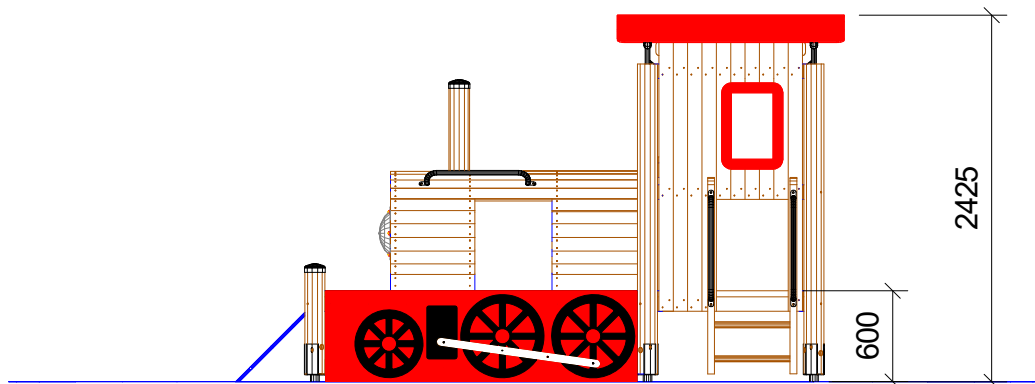

S.H. Spessart Holzgeräte GmbH
97892 Kreuzwertheim
Telefon: (0 93 42) 96 49-0
Fax: (0 93 42) 96 49-10
verkauf@spessart-holz.de

Art.Nr. 15 1100 0001
Lokomotive
Technische Änderungen vorbehalten
© Spessartholz

Fassung : 23.06.2016
gez. : Markert
Alle Angaben in mm
Maßstab : 1 = 50
Blatt2