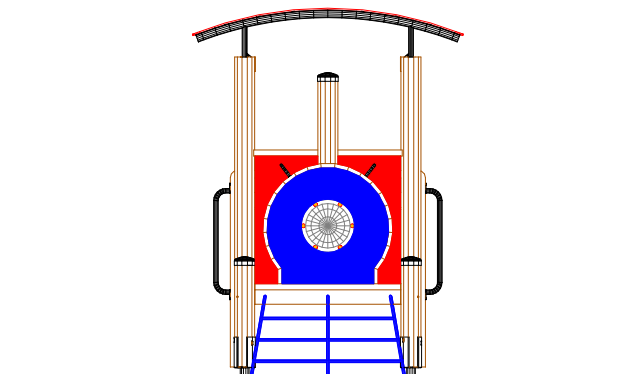

S.H. Spessart Holzgeräte GmbH
97892 Kreuzwertheim
Telefon: (0 93 42) 96 49-0
Fax: (0 93 42) 96 49-10
verkauf@spessart-holz.de

Art.Nr. 15 1100 0001
Lokomotive
Technische Änderungen vorbehalten
© Spessartholz

Fassung : 23.06.2016
gez. : Markert
Alle Angaben in mm
Maßstab : 1 = 50
Blatt2