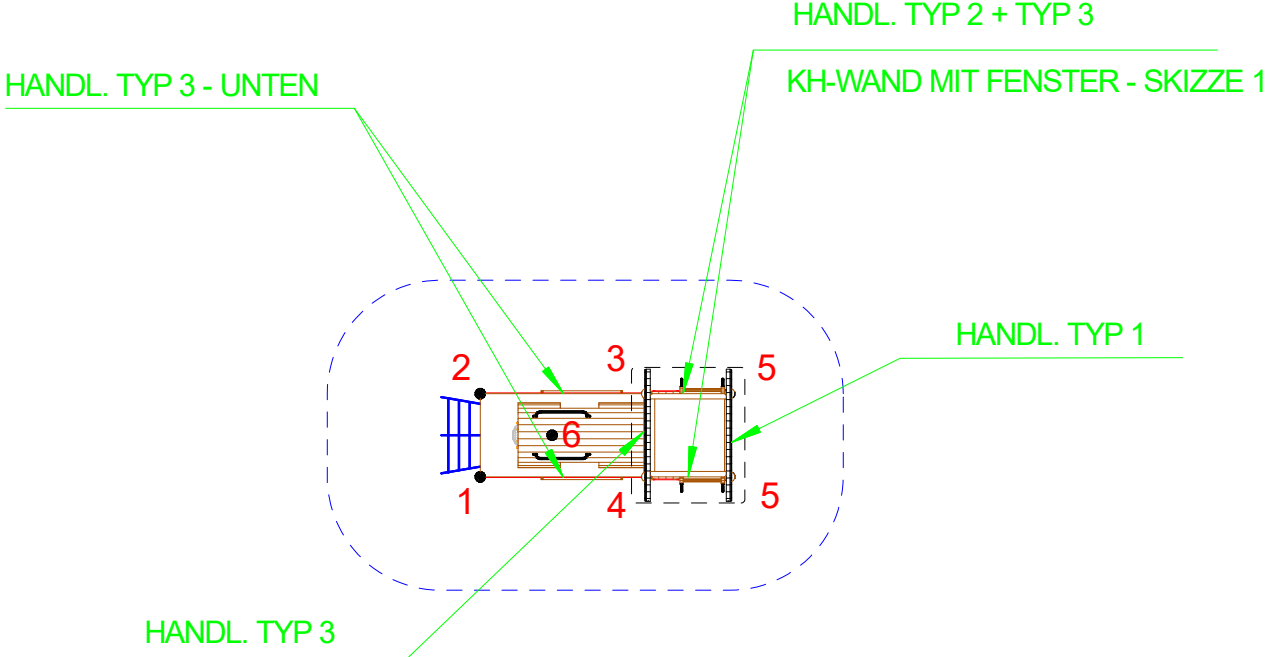

HANDLÄUFE-BRÜSTUNGEN

S.H. Spessart Holzgeräte GmbH
97892 Kreuzwertheim
Telefon: (0 93 42) 96 49-0
Fax: (0 93 42) 96 49-10
verkauf@spessart-holz.de

Art.Nr. 15 1100 0001
Lokomotive
Technische Änderungen vorbehalten
© Spessartholz

Fassung : 20.02.2015
gez. : Markert
Alle Angaben in mm
Maßstab : 1 = 100
Blatt1