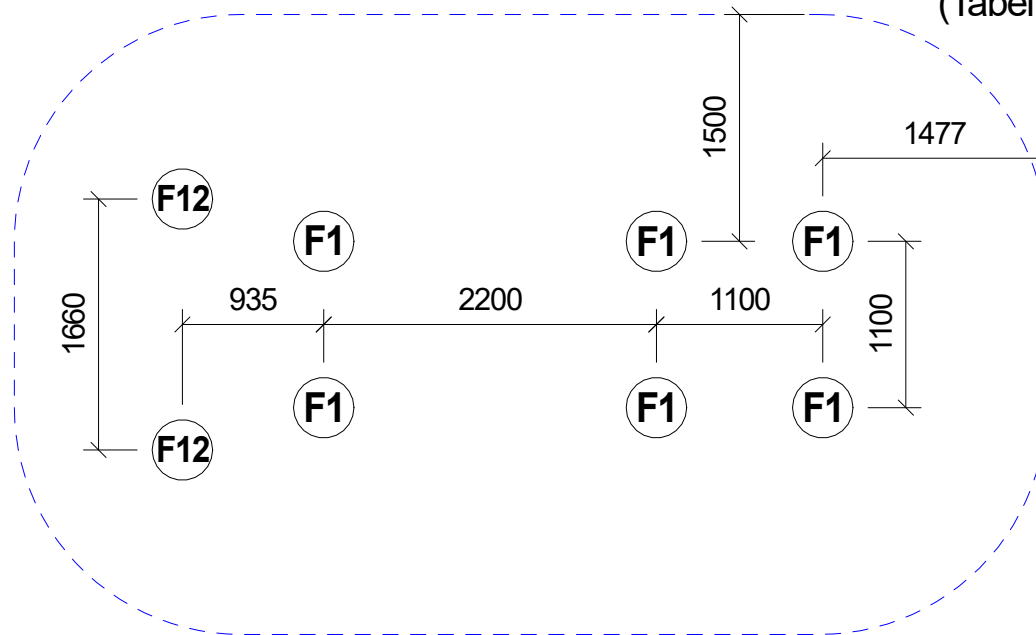

Art.Nr. 15 1100 0001
Lokomotive
Technische Änderungen vorbehalten
© Spessartholz

Fassung : 23.06.2016
gez. : Markert
Alle Angaben in mm
Maßstab : 1 = 50
Blatt2

Fundament-Plan

Stoßdämpfender Boden nach DIN 1176
(Tabelle siehe Wartungsanleitung)