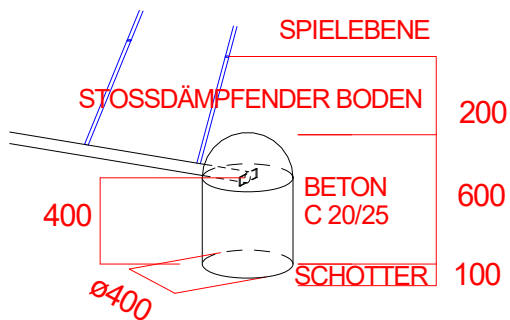

F12

S.H. Spessart Holzgeräte GmbH
97892 Kreuzwertheim
Telefon: (0 93 42) 96 49-0
Fax: (0 93 42) 96 49-10
verkauf@spessart-holz.de

Art.Nr. 15 1100 0001
Lokomotive
Technische Änderungen vorbehalten
© Spessartholz

Fassung : 23.06.2016
gez. : Markert
Alle Angaben in mm
Maßstab : 1 = 50
Blatt3