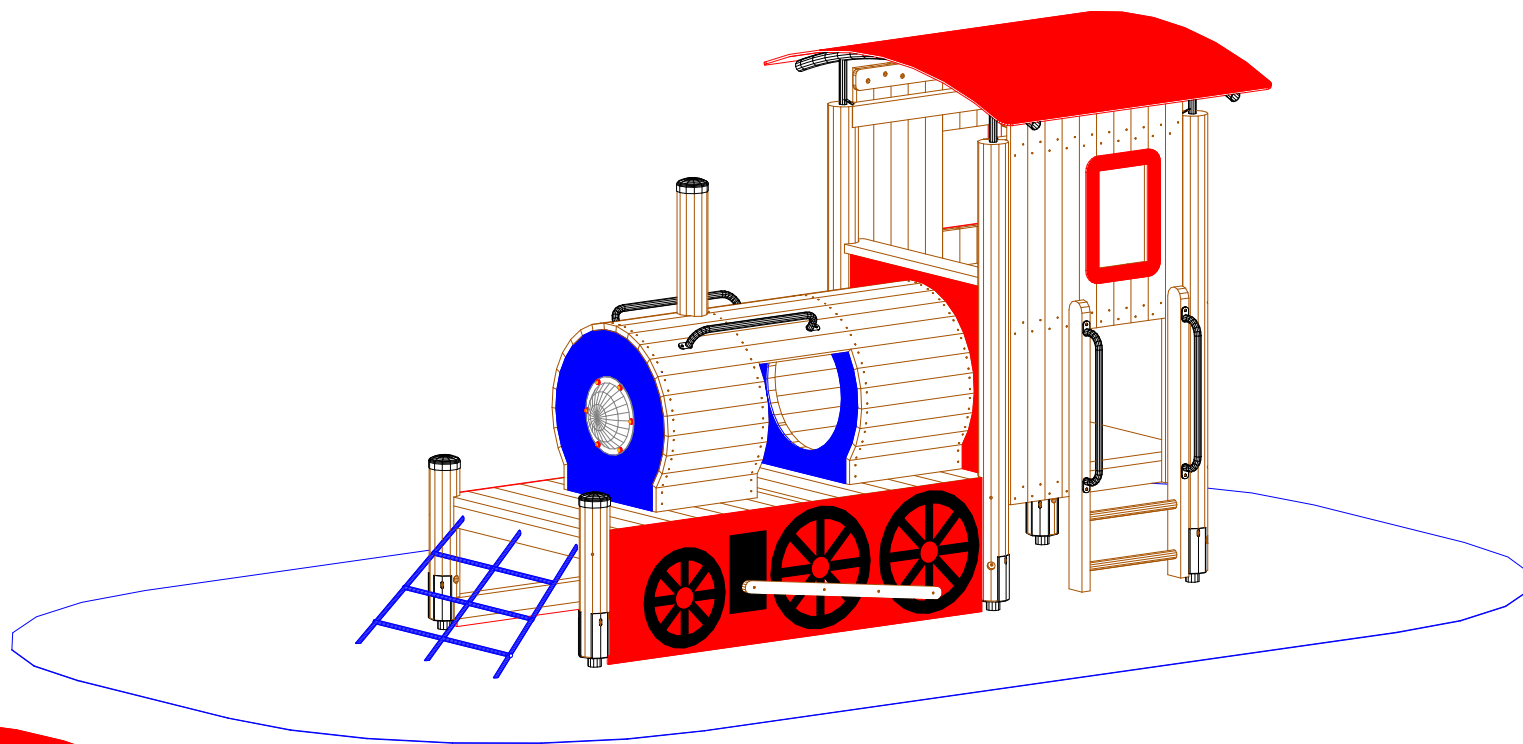

S.H. Spessart Holzgeräte GmbH
97892 Kreuzwertheim
Telefon: (0 93 42) 96 49-0
Fax: (0 93 42) 96 49-10
verkauf@spessart-holz.de

Art.Nr. 15 1100 0001
Lokomotive
Technische Änderungen vorbehalten
© Spessartholz

Fassung : 23.06.2016
gez. : Markert
Alle Angaben in mm
Maßstab : 1 = 50
Blatt2