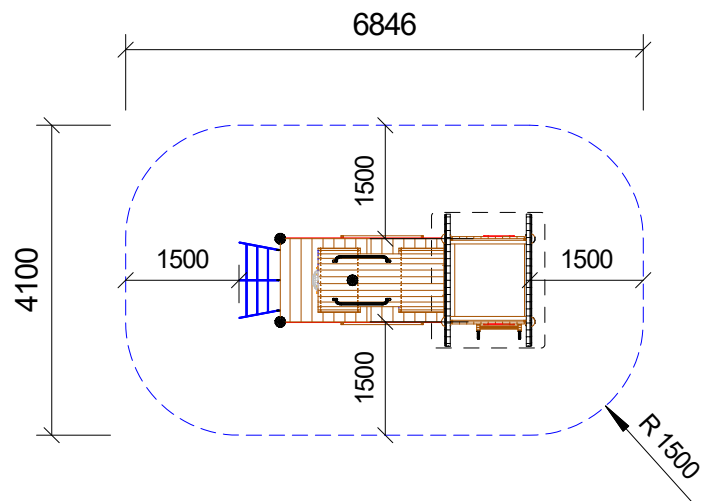

S.H. Spessart Holzgeräte GmbH
97892 Kreuzwertheim
Telefon: (0 93 42) 96 49-0
Fax: (0 93 42) 96 49-10
verkauf@spessart-holz.de

Art.Nr. 15 1100 0001
Lokomotive
Technische Änderungen vorbehalten
© Spessartholz

Fassung : 23.06.2016
gez. : Markert
Alle Angaben in mm
Maßstab : 1 = 100
Blatt1