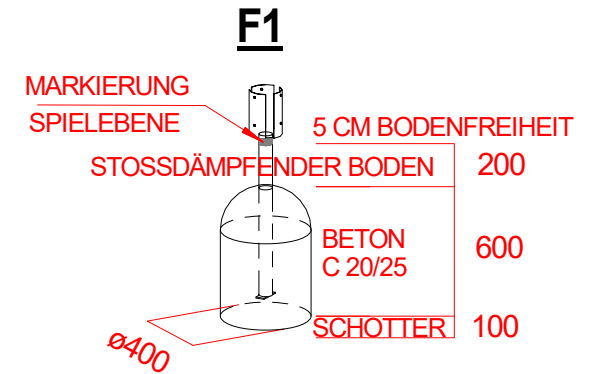

Art.Nr. 15 1100 0001
Lokomotive
Technische Änderungen vorbehalten
© Spessartholz

Fassung : 23.06.2016
gez. : Markert
Alle Angaben in mm
Maßstab : 1 = 50
Blatt2

Fundament-Plan

Stoßdämpfender Boden nach DIN 1176
(Tabelle siehe Wartungsanleitung)