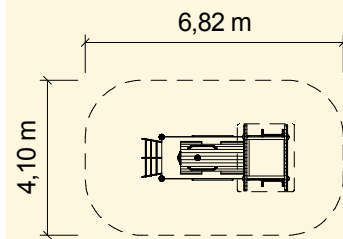

für 12 Kinder

Spielkombination „Lokomotive“

Art.-Nr. 15 1100 0001

Details

Podesthöhe / Freie Fallhöhe:	0,59 m / 0,59 m
Gerätemaß (LxBxH):	4,01 x 1,80 x 2,43 m
Mindestraum (LxBxH):	6,82 x 4,10 x 2,55 m
Boden / Fallschutz:	Rasen oder besser
Größtes Teil: Maß / Gewicht:	Lokomotive Länge 3,76 m / ca. 410 kg
Fundamente:	8 x F1
Montage o. Fundamentarbeiten:	2 Personen x 3,0 Stunden
Lieferart:	komplett vormontiert
Altersklasse:	3 - 14 Jahre

Grundriss: 1:200

Module / Anbauteile:

- 1 x Viereckturm PH 0,59 m mit gewölbtem HPL-Dach
- 1 x Anbaupodest Lokomotive mit Tunnel, Schornstein und Haltegriffen
- 2 x Kantholz-Brüstung mit Fenster
- 2 x Senkrechtleiter
- 1 x Netzaufstieg