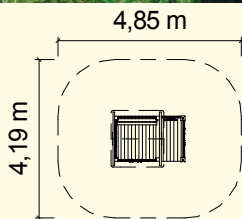

für 11 Kinder

Grundriss: 1:200

*Am Motorikspielhaus „Sarah“ gibt es viel zu entdecken. Brüstungen mit Steuerrad, Matheplatte, Geometrieplatte und Drehscheibe laden zum Spielen und Lernen ein. Ein Bänkehen vor der Brüstung mit Lochplatte schafft Platz zum Ausruhen.*

Ausführung

**Pfosten, Banklatten:** Douglasie unbehandelt  
**Brüstung:** Edelstahl  
**Dächer, Brüstungsfüllungen:** HPL  
**Abdeckkappen und Schiebknöpfe:** PE

Details

Podesthöhe / Freie Fallhöhe:	0,20 m / 0,47 m
Gerätemaß (LxBxH):	1,95 x 1,50 x 1,79 m
Mindestraum (LxBxH):	4,19 x 4,85 x 2,00 m
Fallschutz:	Rasen empfohlen
Größtes Teil: Maß / Gewicht:	Haus, L = 1,79 m / ca. 164 kg
Fundamente:	6 x K1 (je d 30 / H 40 cm)
Montage o. Fundamentarbeiten:	2 Personen x 3,0 Std
Lieferart:	vormontierte Elemente
Altersklasse:	0,5 - 7 Jahre