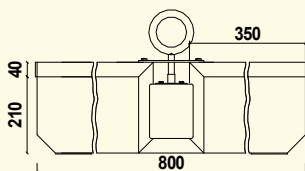

Hebewehr

Klappwehr

Drehwehr

**Wehre**

Edelstahl, Klappen aus PE, bzw. aus HPL (Klappwehr).  
Größe 80 x 25 cm

Ausführung

**Hebewehr**  
Art. Nr. 12 1300 0301

**Klappwehr**  
Art. Nr. 12 1300 0302