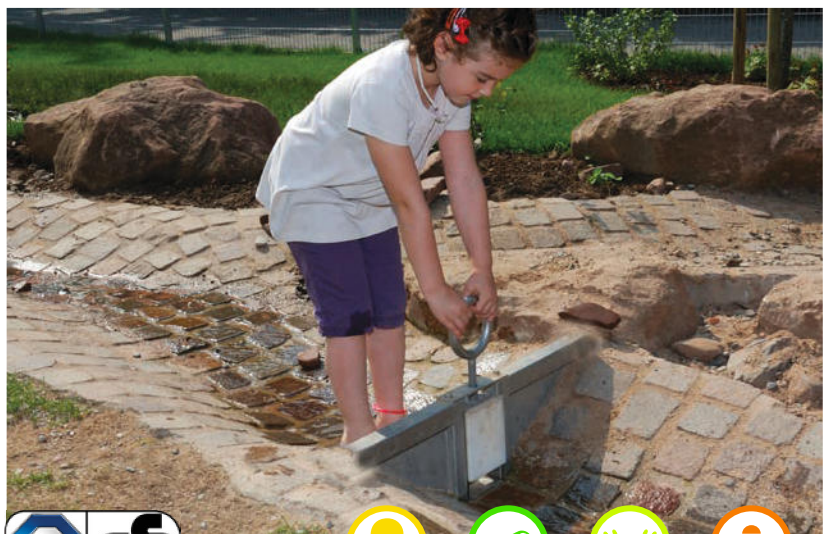

Hebewehr

Klappwehr

Drehwehr

**Wehre**

Edelstahl, Klappen aus PE, bzw. aus HPL (Klappwehr).  
Größe 80 x 25 cm

Ausführung

**Hebewehr**  
Art. Nr. 12 1300 0301

**Klappwehr**  
Art. Nr. 12 1300 0302