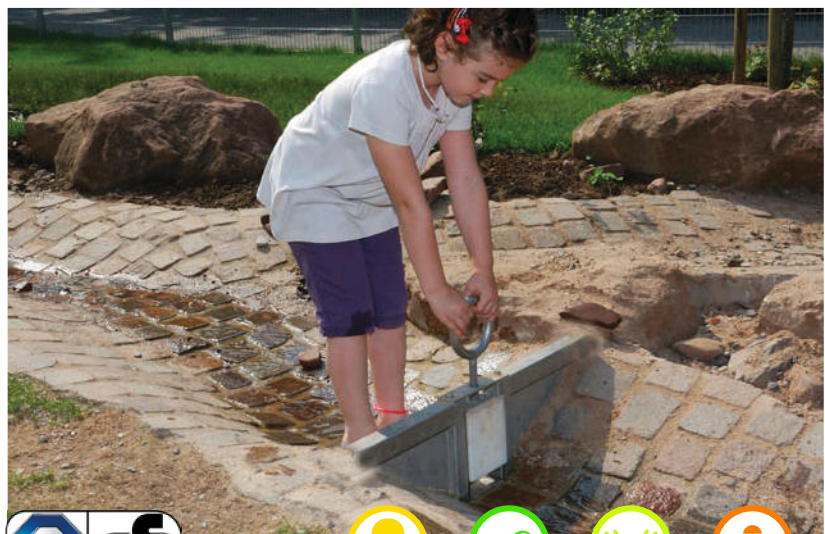

Hebewehr

Klappwehr

Drehwehr

Wehre

Edelstahl, Klappen aus PE, bzw. aus HPL (Klappwehr).
Größe 80 x 25 cm

Ausführung

Hebewehr
Art. Nr. 12 1300 0301

Klappwehr
Art. Nr. 12 1300 0302