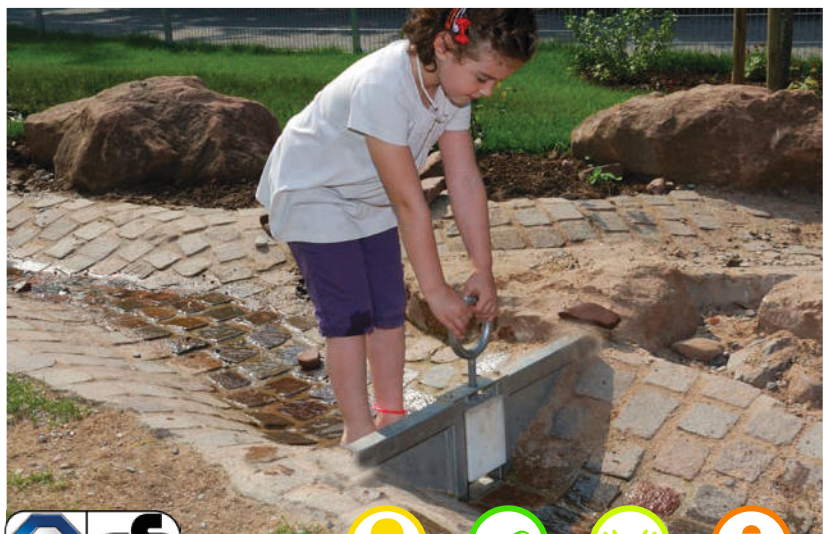

Hebewehr

Klappwehr

Drehwehr

Wehre

Edelstahl, Klappen aus PE, bzw. aus HPL (Klappwehr).
Größe 80 x 25 cm

Ausführung

Hebewehr
Art. Nr. 12 1300 0301

Klappwehr
Art. Nr. 12 1300 0302