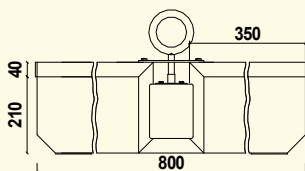

Hebewehr

Klappwehr

Drehwehr

Wehre

Edelstahl, Klappen aus PE, bzw. aus HPL (Klappwehr).
Größe 80 x 25 cm

Ausführung

Hebewehr
Art. Nr. 12 1300 0301

Klappwehr
Art. Nr. 12 1300 0302